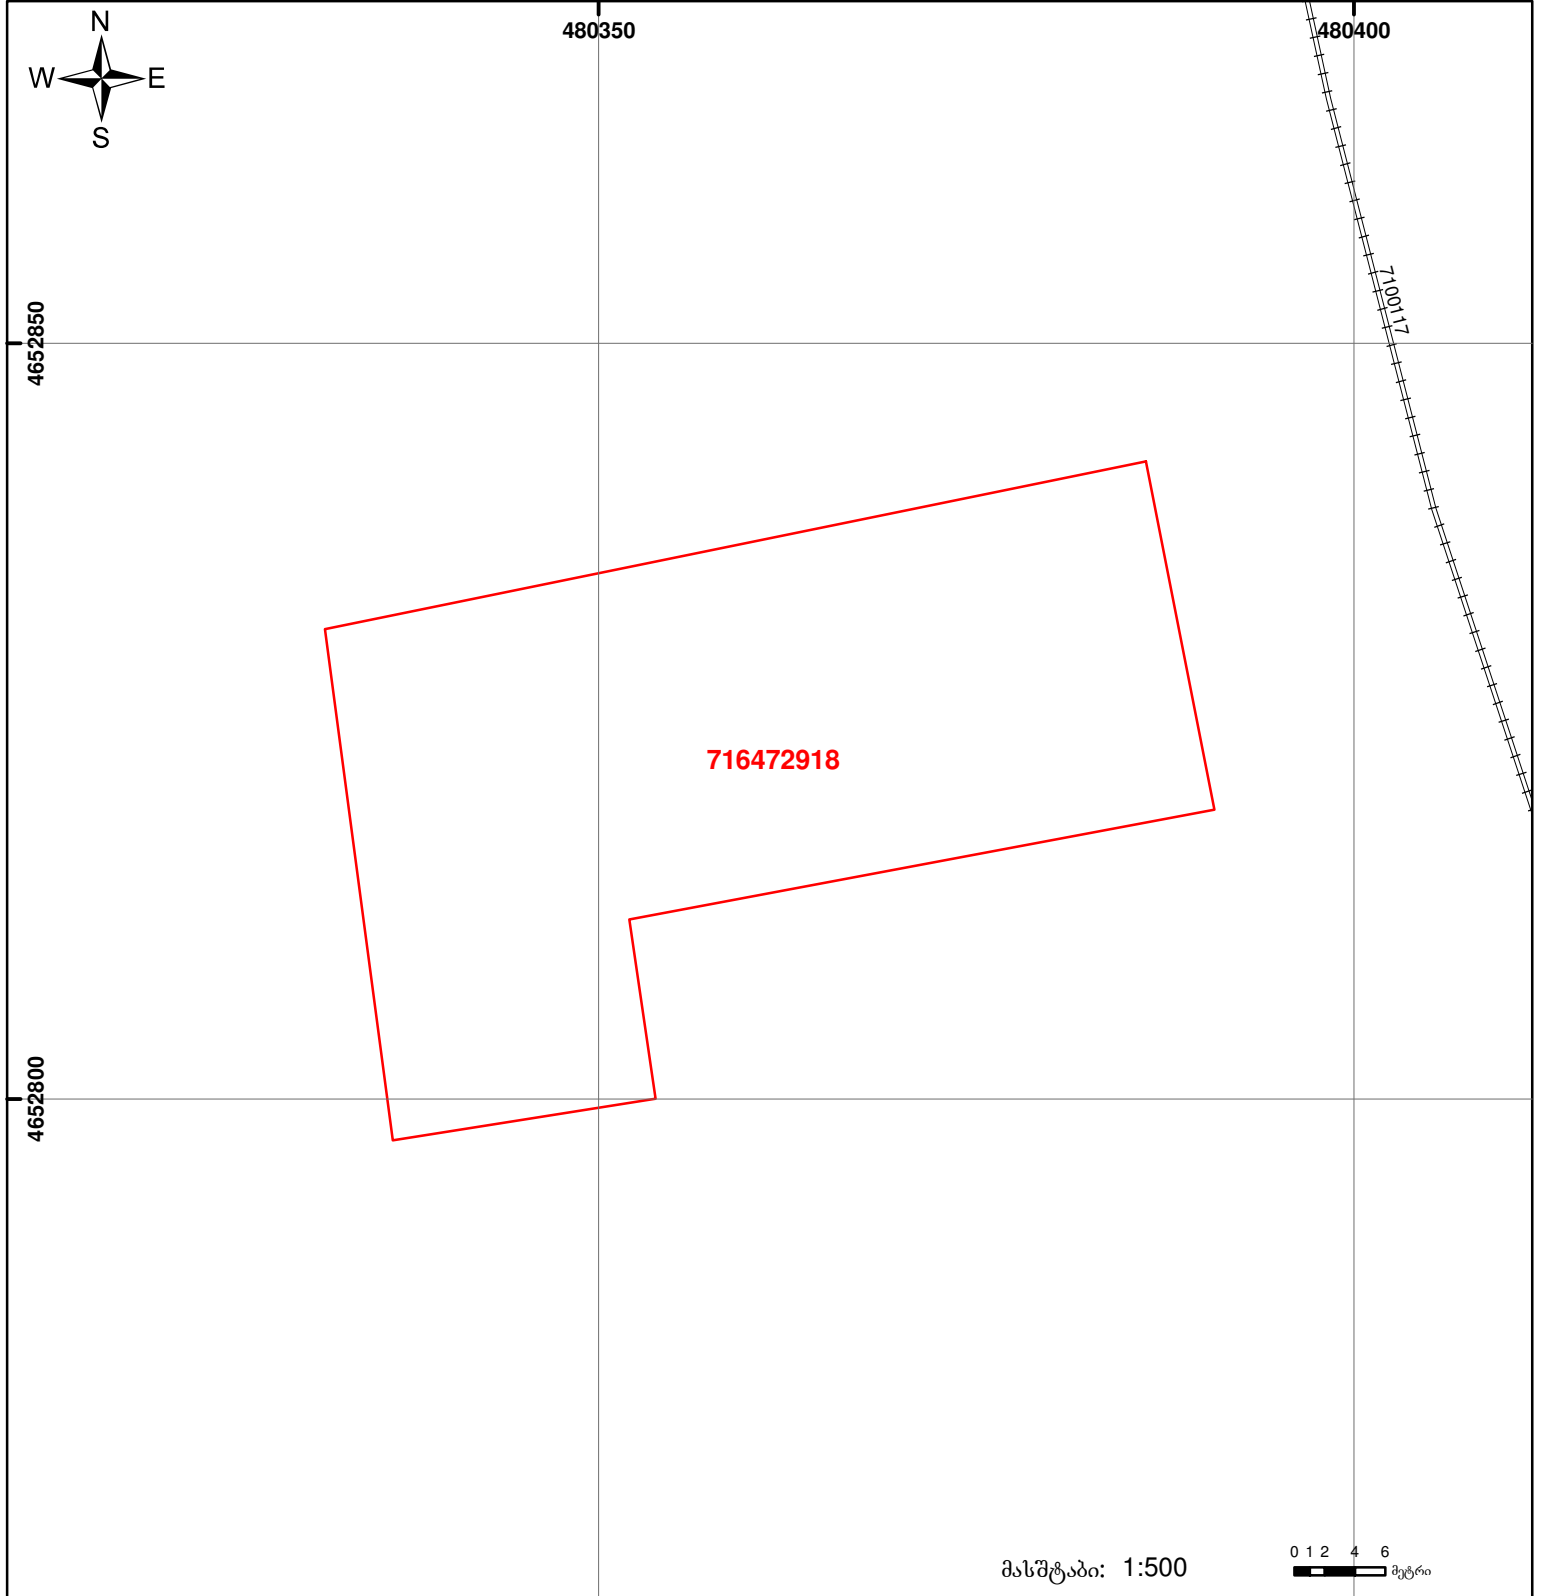

საქართველოს იუსტიციის სამინისტრო  
საჯარო რეგისტრის ეროვნული სააგენტო

საკადასტრო გეგმა

მიწის ნაკვეთის საკადასტრო კოდი: 71 64 72 918  
 განცხადების რეგისტრაციის ნომერი: 882013105994  
 მიწის ნაკვეთის ფართობი: 1500 კვ.მ.  
 დანიშნულება: სასოფლო-სამეურნეო  
 კატეგორია:  
 მომზადების თარიღი: 14.03.13

	მიწის ნაკვეთის საკადასტრო საზღვარი		ვაღდებულება		საზობრივი ნაკვეთი
	შენიშვნა-ნაკვეთი, პირობითი ნომერი/სართულიანობა		ვაღდებულება		საზობრივი ნაკვეთი
	მიწის ნაკვეთის საკადასტრო საზღვარი		მშენებარე ნაკვეთი		