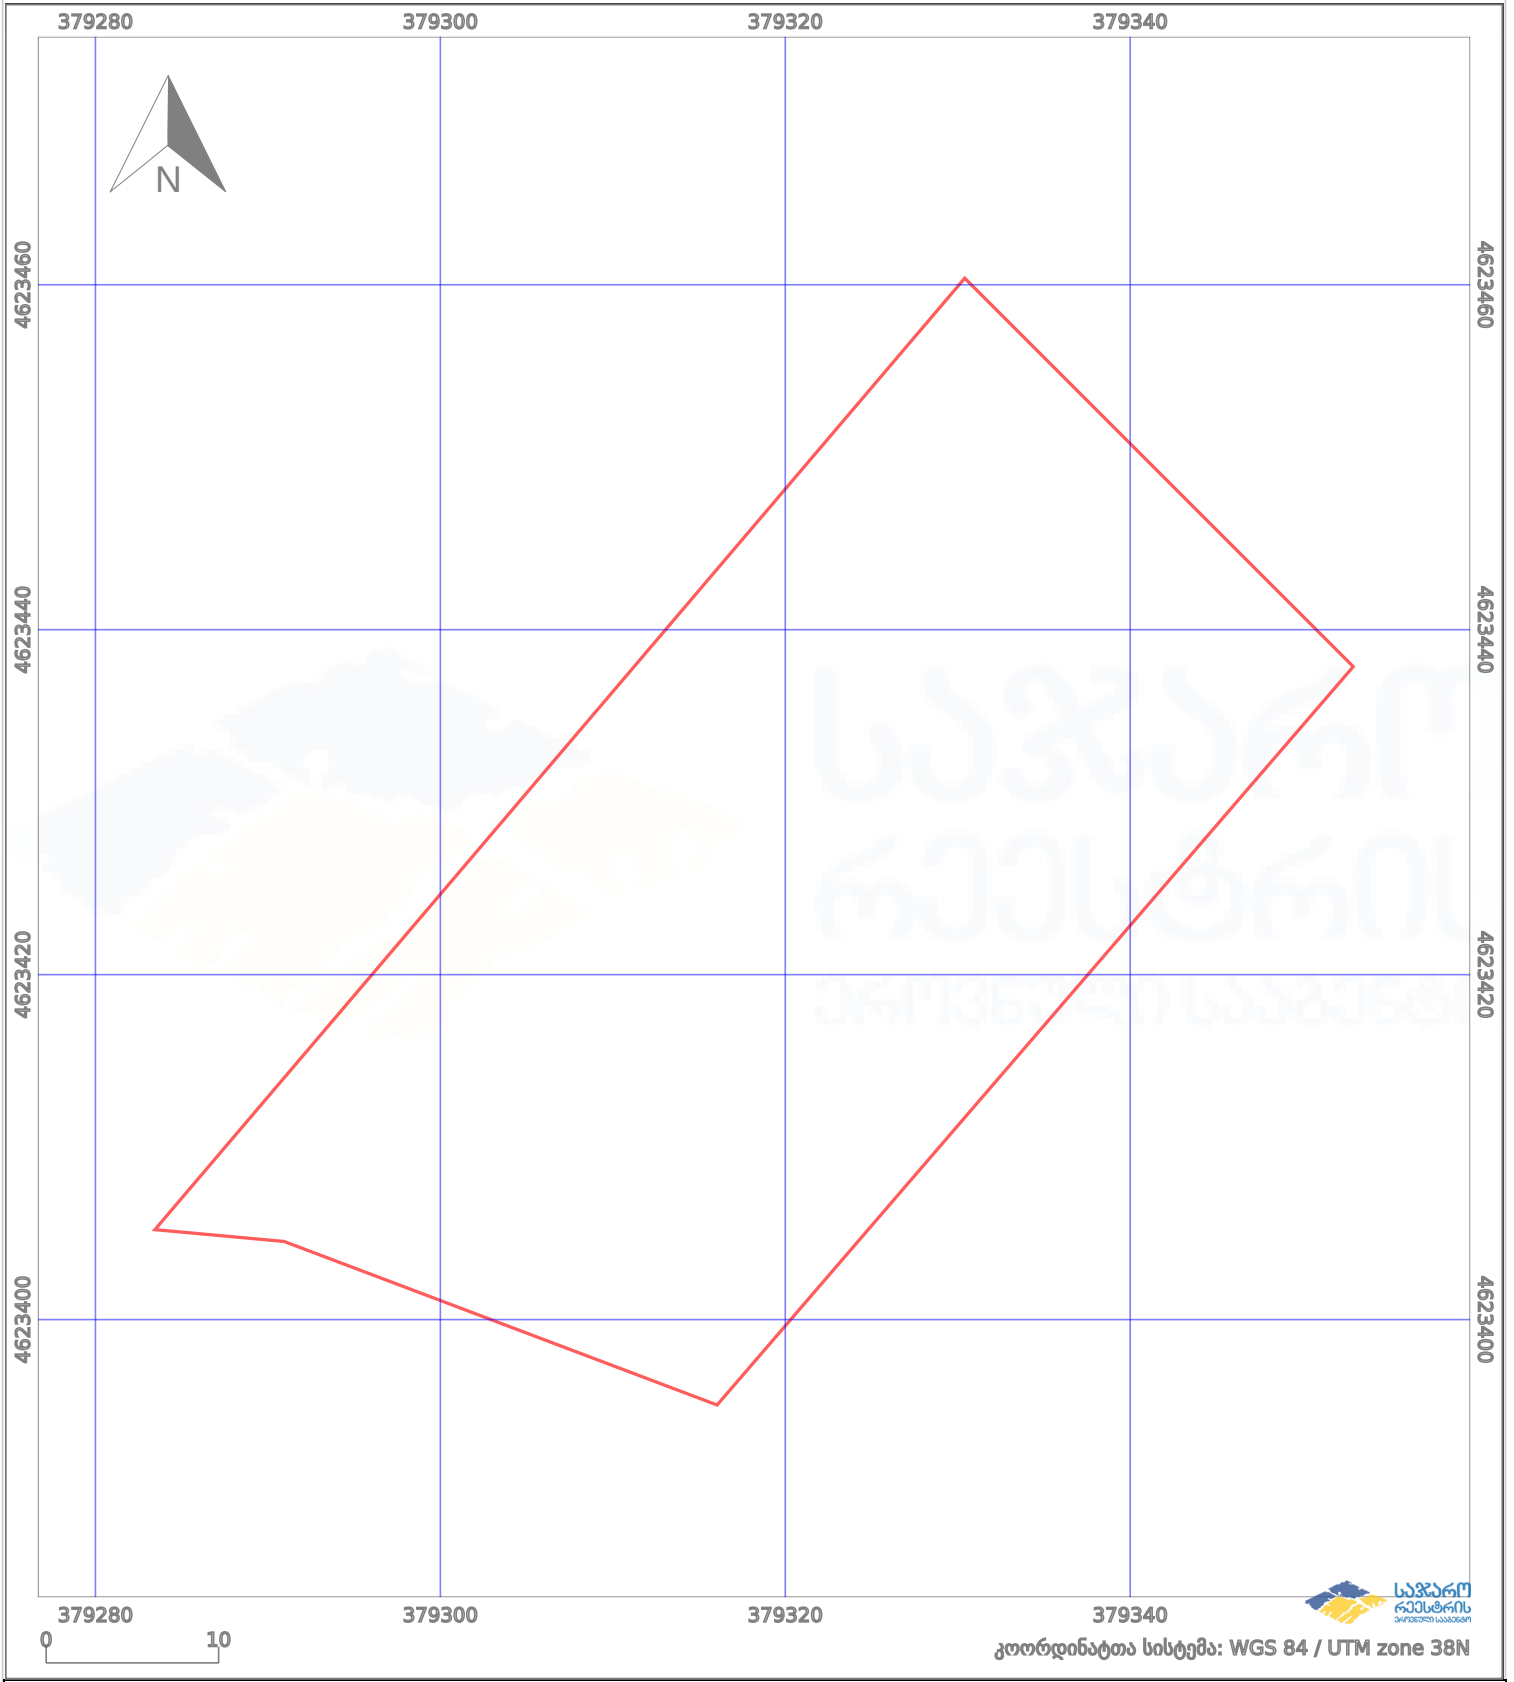

საკადასტრო გეგმა

საქართველოს რეესტრის ეროვნული სააგენტო

საკადასტრო კოდი:

64.30.08.166

ნაკვეთის დანიშნულება:

არასასოფლო სამეურნეო

განცხადების ნომერი:

882021956947

ფართობი:

2010 კვ.მ (WGS 84 / UTM zone 38N)

მომზადების თარიღი:

17/12/2021

	ნაკვეთის საზღვარი		პირობითი აღნიშვნები:		აშენებული ნაგებობა
	საზღვარი ნაგებობა		მშენებარე ნაგებობა		ვალდებულება
			ტყის ფონდი		