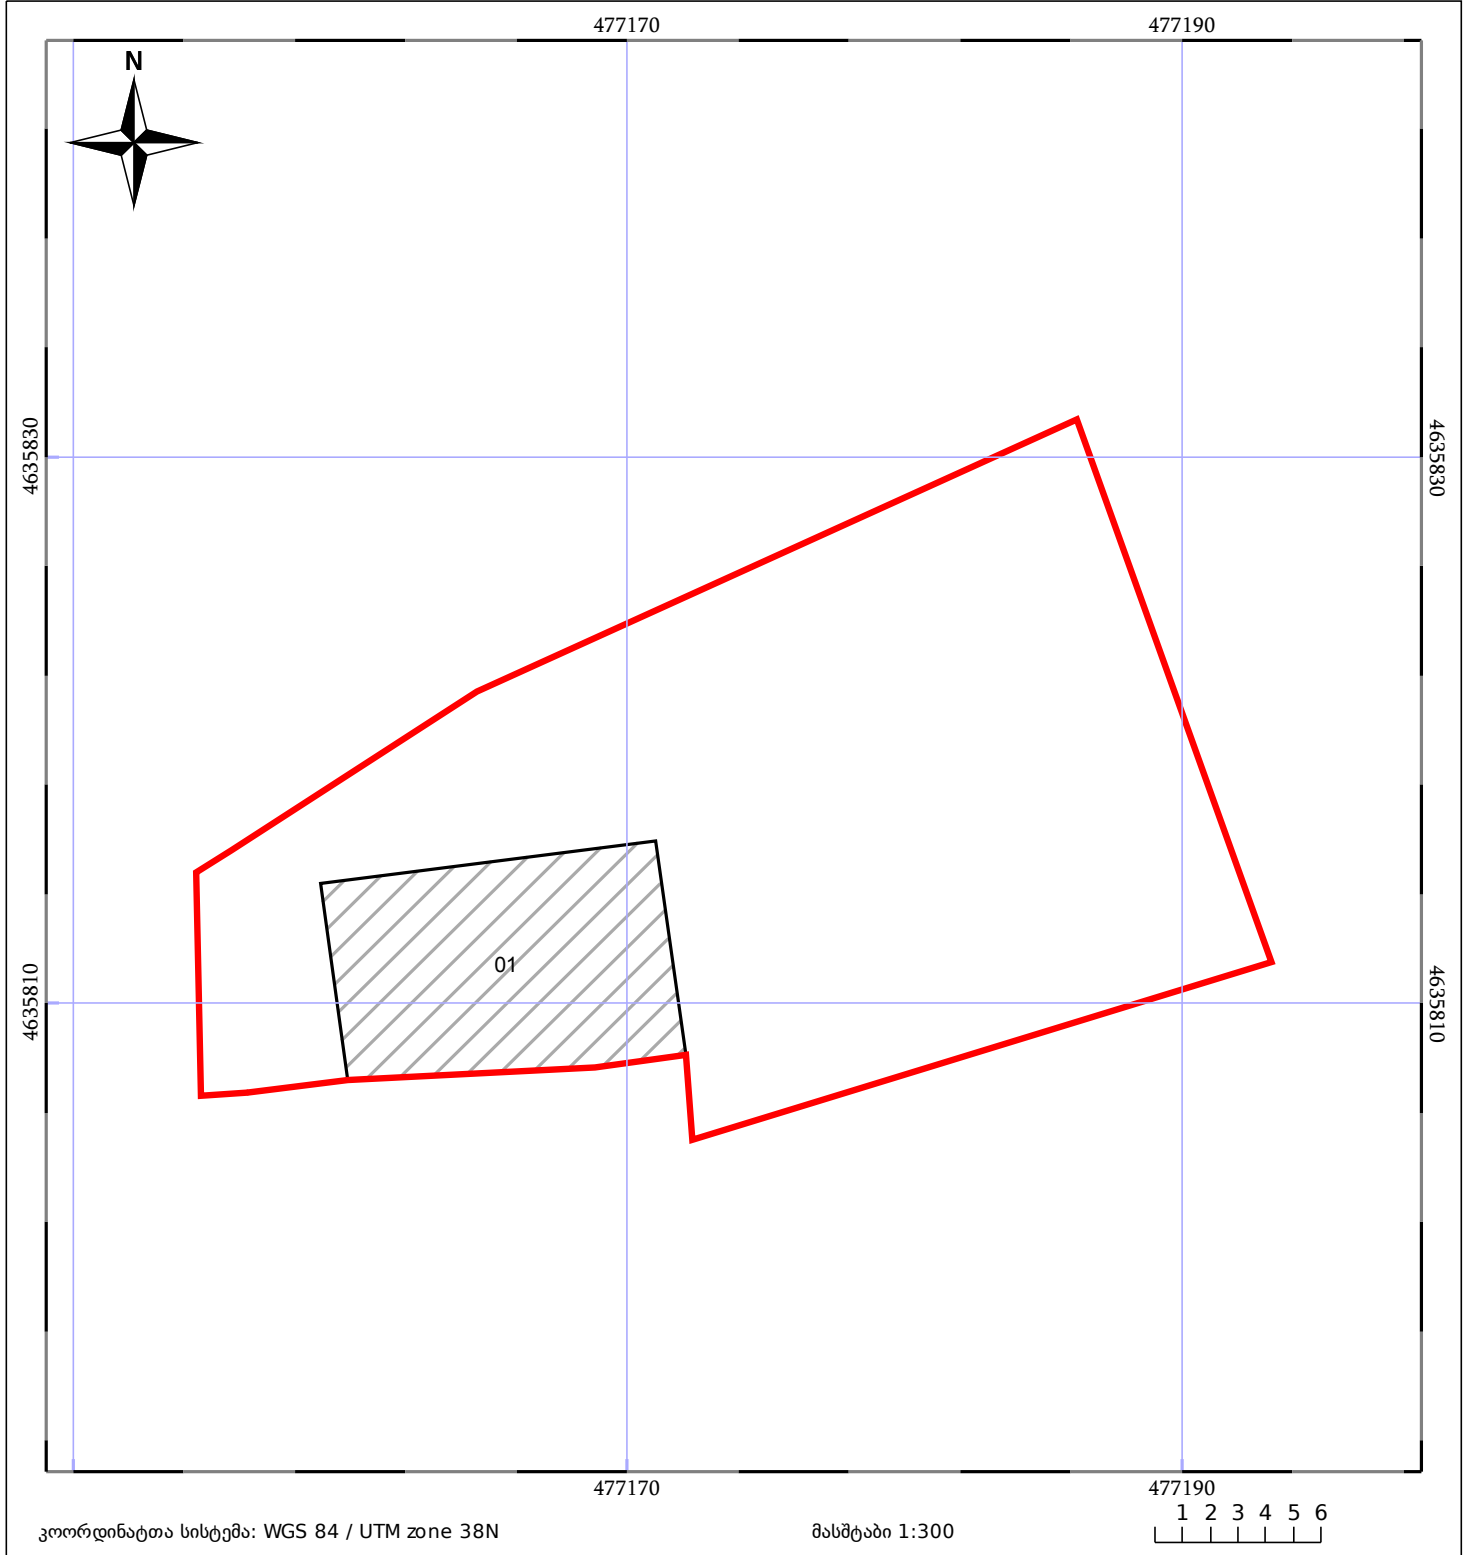

საკადასტრო გეგმა

საჯარო რეესტრის ეროვნული
სააგენტო

საკადასტრო კოდი: **72.07.03.451**

ნაკვეთის დანიშნულება:

სასოფლო-სამეურნეო

განცხადების ნომერი: **882016841944**

ფართობი:

600 კვ.მ (WGS 84 / UTM zone 38N)

მომზადების თარიღი: **06/12/2016**

ნაკვეთის საკადასტრო საზღვარი	ხაზობრივი ნაგებობა	ტყის ფონდი
შენობა/ნაგებობა	შენეებარე ნაგებობა	ვალდებულება