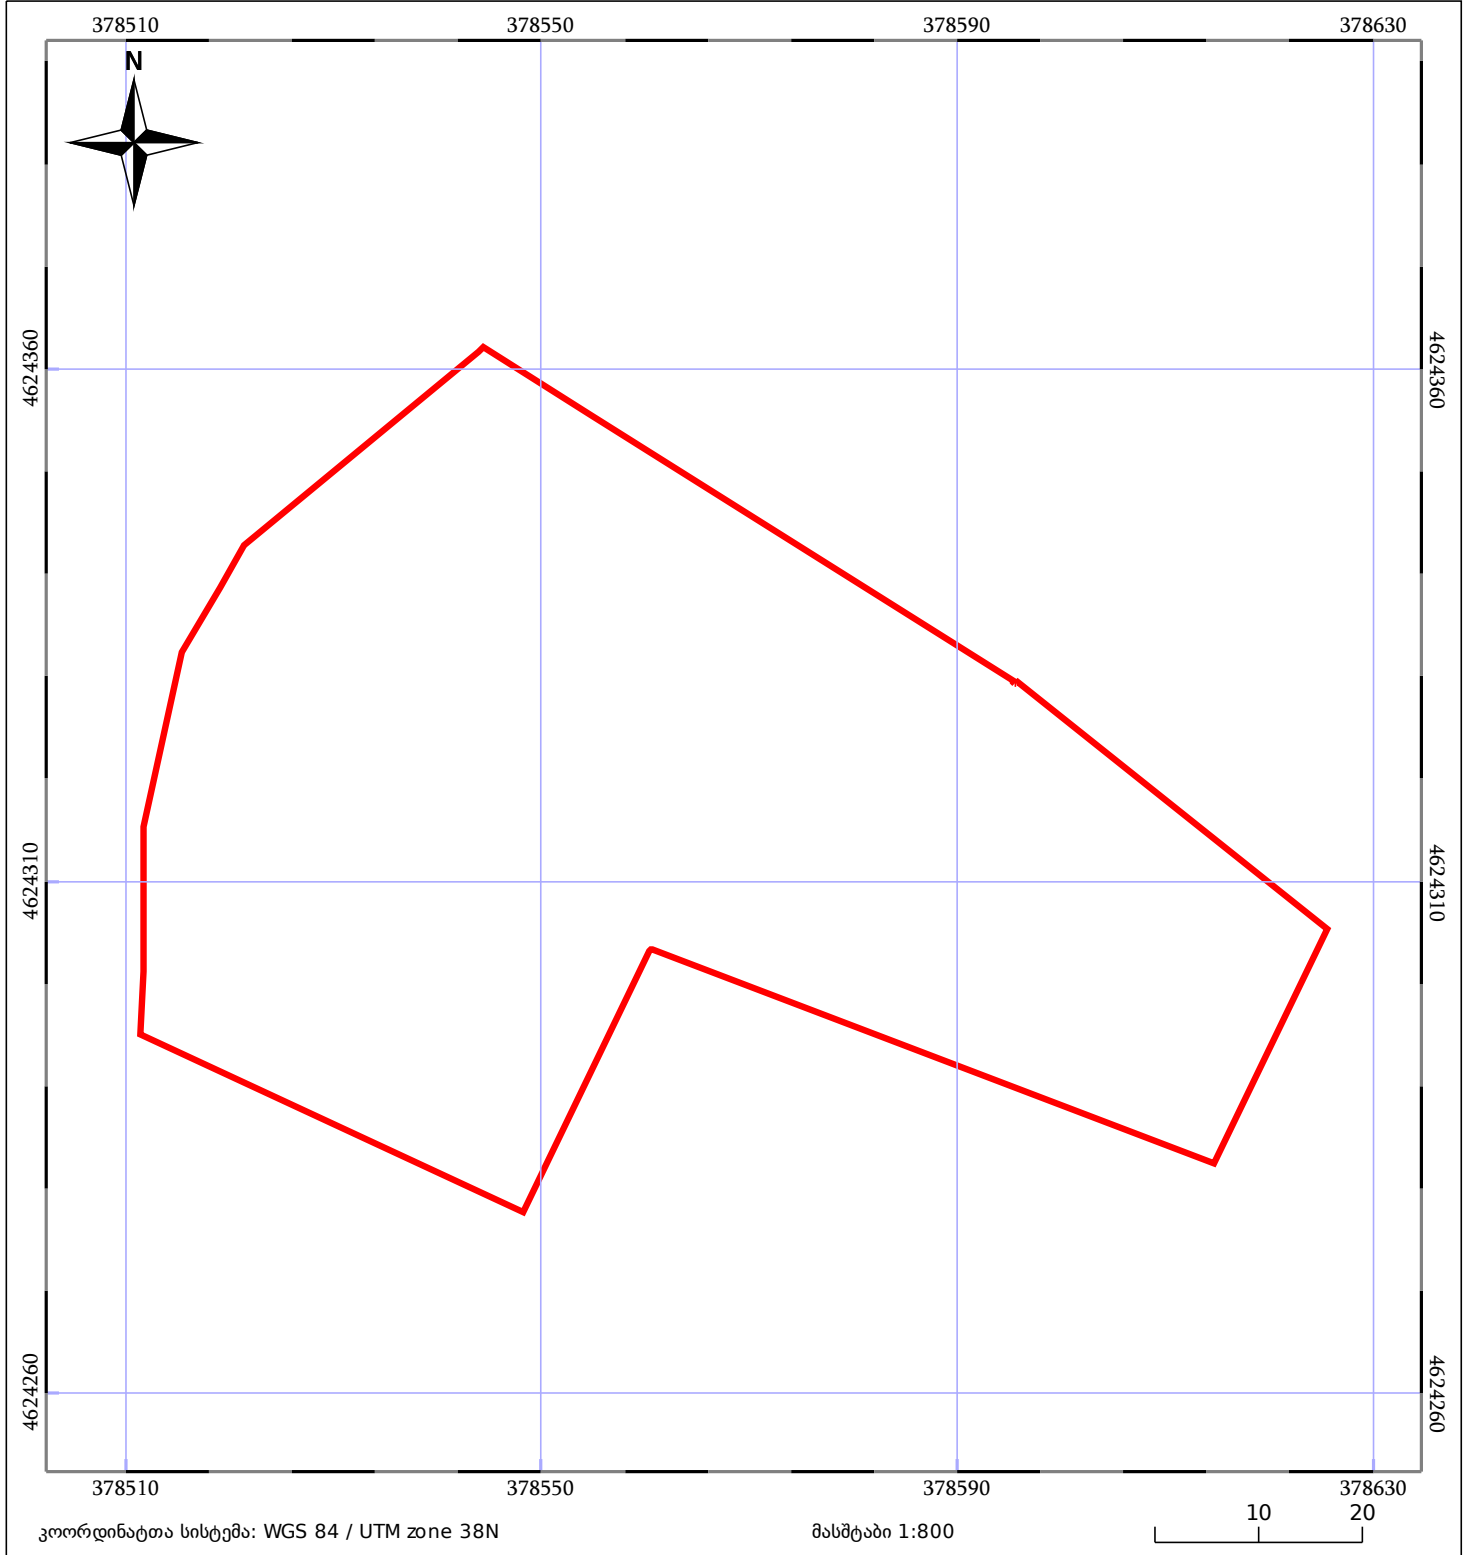

# საკადასტრო გეგმა

საჯარო რეესტრის ეროვნული  
სააგენტო

საკადასტრო კოდი: **64.30.07.314**

ნაკვეთის დანიშნულება:

სასოფლო-სამეურნეო

განცხადების ნომერი: **882023692218**

ფართობი:

**5456 კვ.მ (WGS 84 / UTM zone 38N)**

მომზადების თარიღი: **07/07/2023**

05/25 მშენებარე ნაგებობა	ნაკვეთის საკადასტრო საზღვარი	05/25 შენობა/ნაგებობა
საზღვრული ნაგებობა	ტყის ფონდი	ვალდებულება