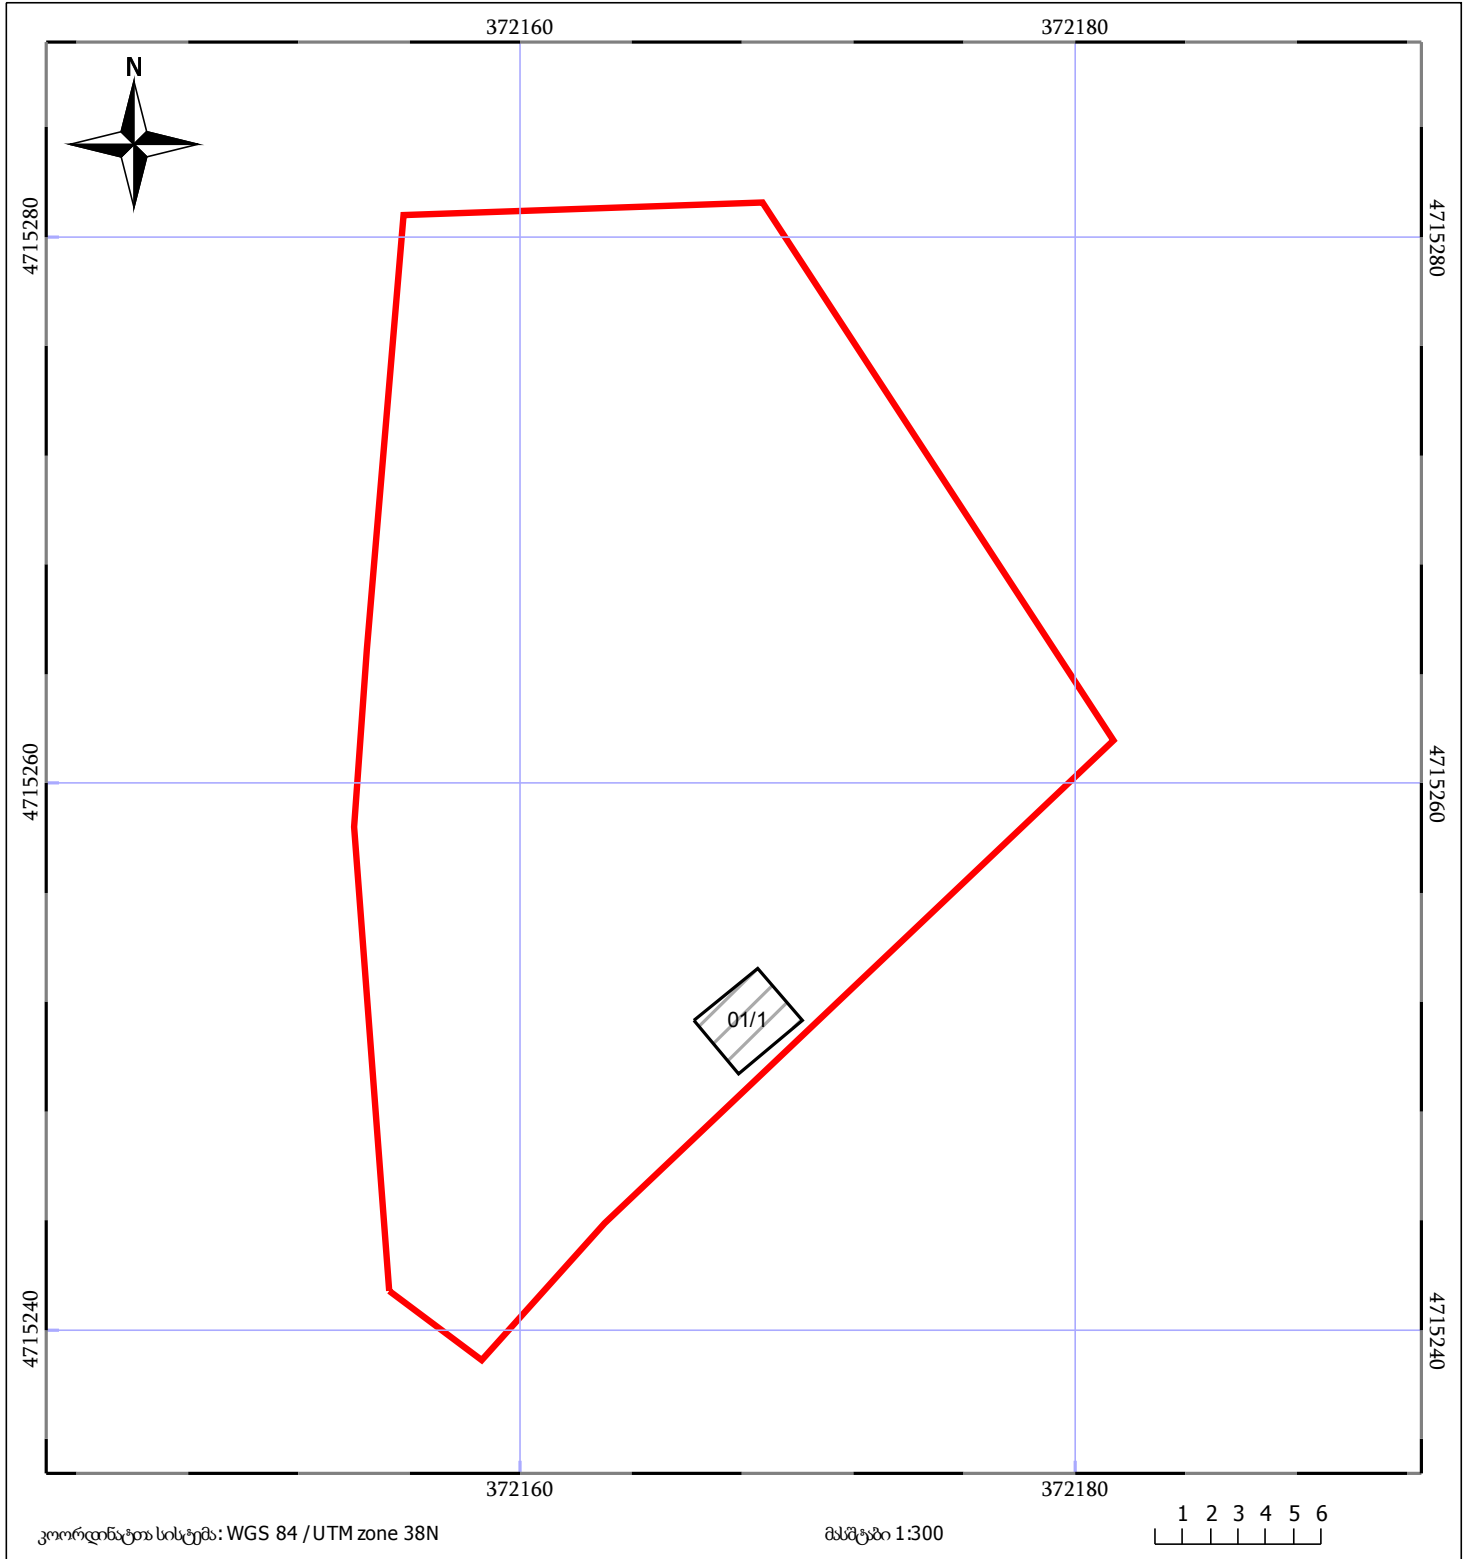

საკადასტრო გეგმა

საჯარო რეესტრის ეროვნული
სააგენტო

საკადასტრო კოდი: 88.18.27.078

ნაკვეთის დანიშნულება:

სასოფლო-სამეურნეო

განცხადების ნომერი: 882017325474

ფართობი:

730 კვ.მ (WGS 84 / UTM zone 38N)

მომზადების თარიღი: 22/06/2017

	ნაკვეთის საკადასტრო საზღვარი		ზაზობრივი ნაგებობა		ტყის ფონდი
	შენობა/ნაგებობა		მშენებარე ნაგებობა		ვალდებულება