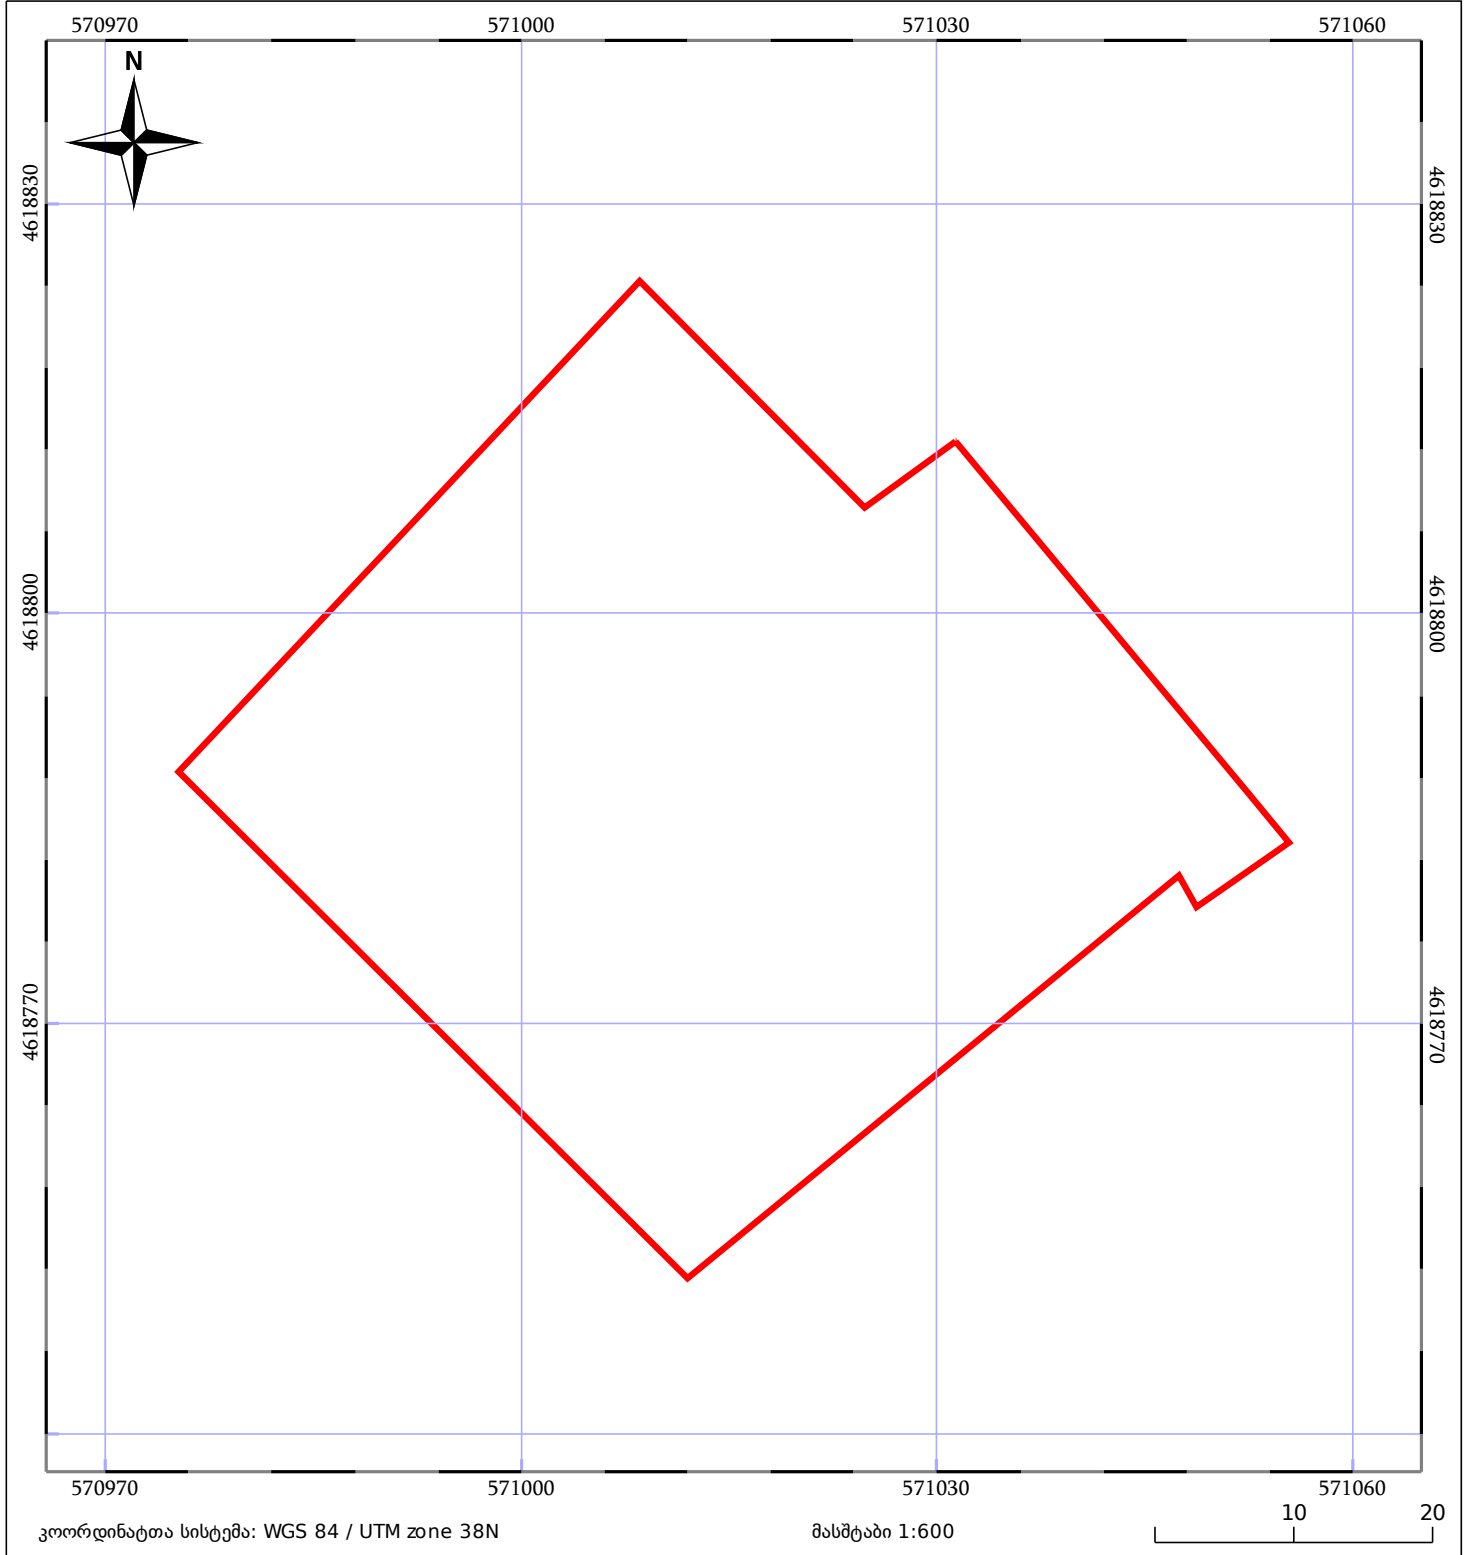

საკადასტრო გეგმა

საჯარო რეესტრის ეროვნული
სააგენტო

საკადასტრო კოდი: **51.12.60.261**

ნაკვეთის დანიშნულება:

სასოფლო-სამეურნეო(სახნავი)

განცხადების ნომერი: **882024555821**

ფართობი:

2951 კვ.მ (WGS 84 / UTM zone 38N)

მომზადების თარიღი: **27/08/2024**

05/25 მშენებარე ნაგებობა	ნაკვეთის საკადასტრო საზღვარი	05/25 შენობა/ნაგებობა
საზღვრული ნაგებობა	ტყის ფონდი	ვალდებულება