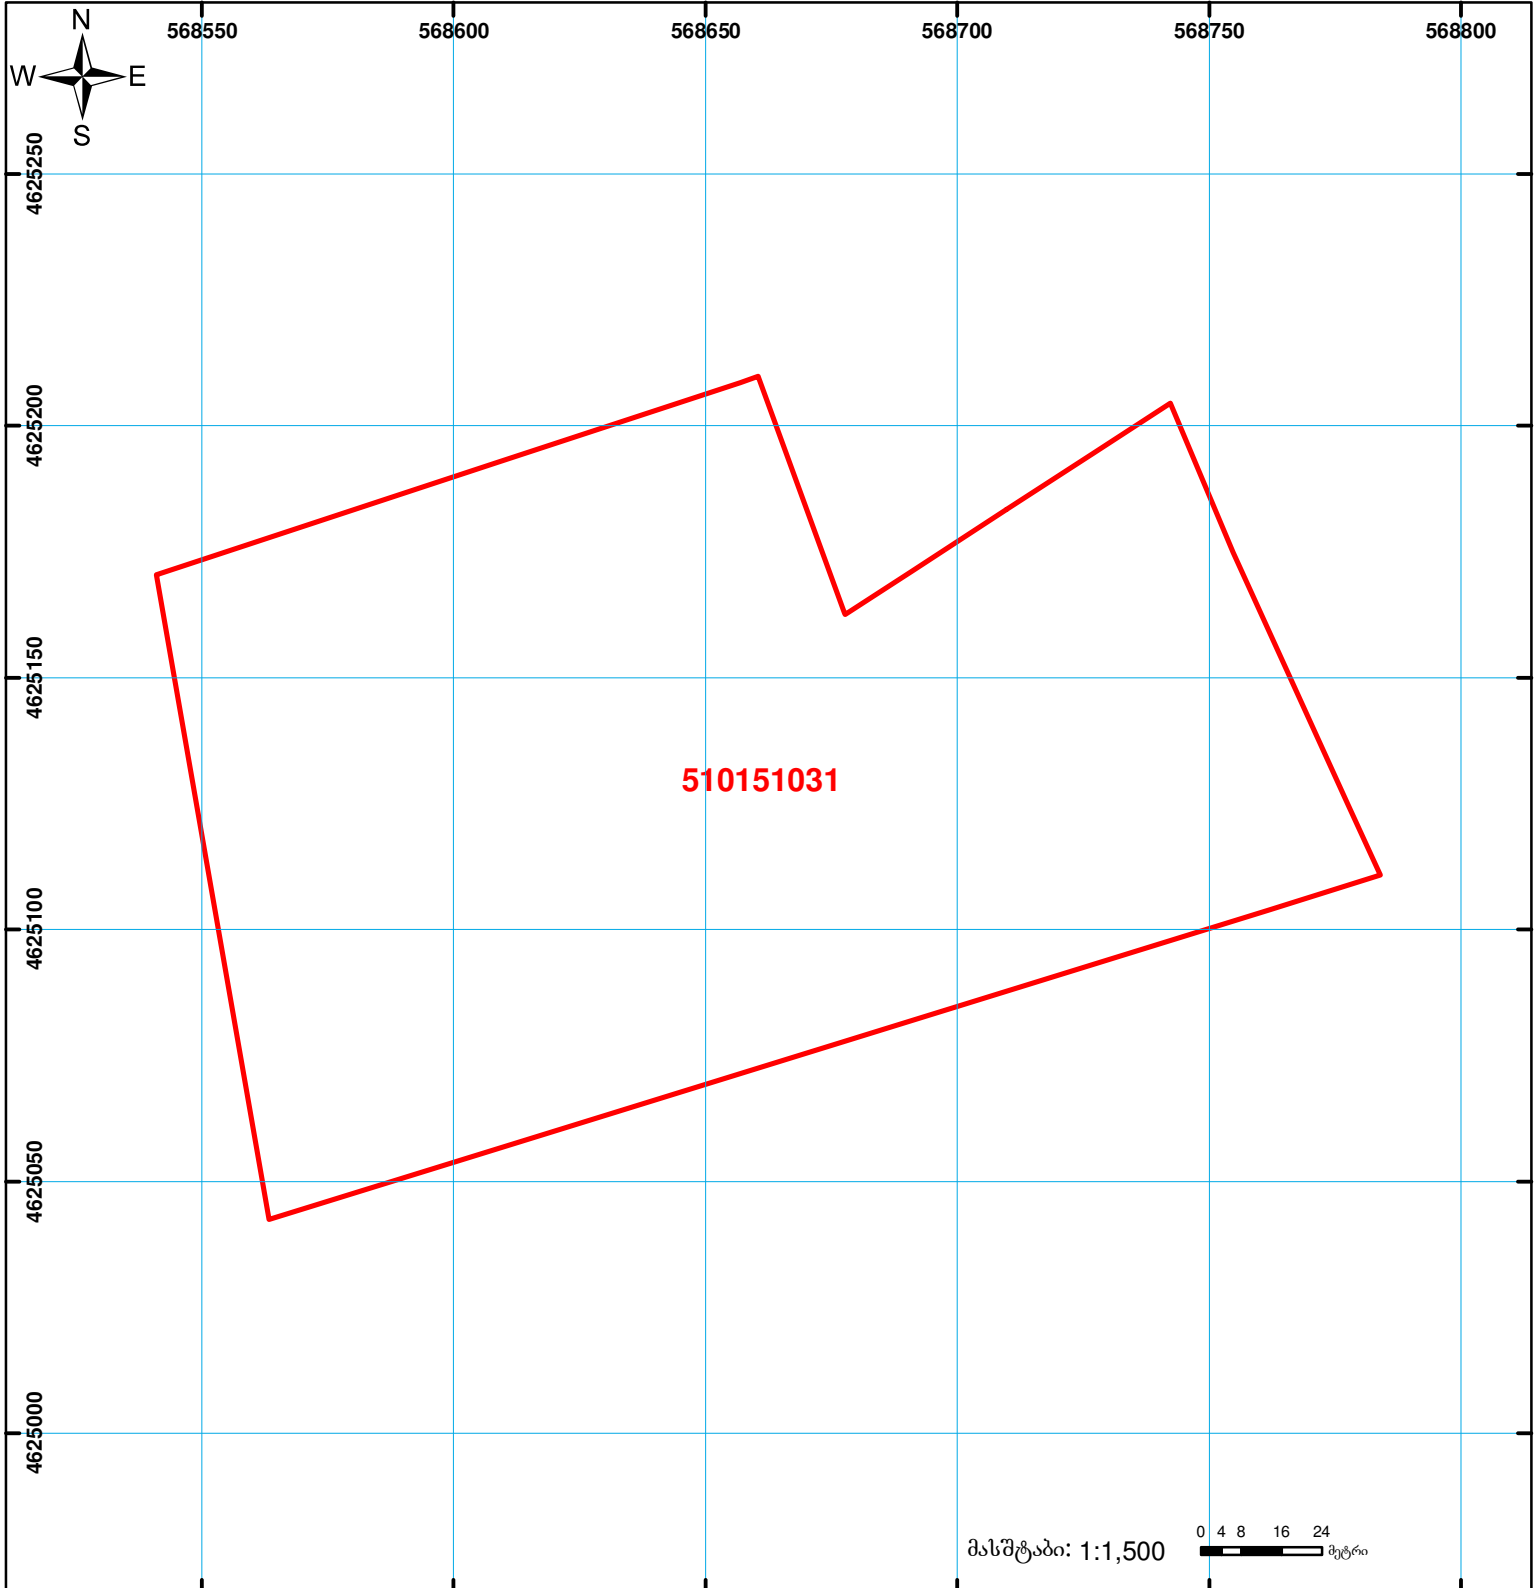

საჯარო რეგისტრის
ეროვნული სააგენტო

საქართველოს იუსტიციის სამინისტრო
საჯარო რეგისტრის ეროვნული სააგენტო
საკადასტრო გეგმა

მიწის ნაკვეთის საკადასტრო კოდი: 51 01 51 031
ბანცხალების რეგისტრაციის ნომერი: 882011422560
მიწის ნაკვეთის ფართობი: 25000 კვ.მ.
ღანიშნულება: სასოფლო-სამეურნეო
კატეგორია: საძოვარი
მომზადების თარიღი: 01.09.11

	შენიშნული ნაკვეთის საკადასტრო საზღვარი		უწინდელი ნაკვეთის საკადასტრო საზღვარი		საზოგადოებრივი ნაკვეთის საზღვარი
	მიწის ნაკვეთის საკადასტრო საზღვარი		შენიშნული ნაკვეთის საკადასტრო საზღვარი		საზოგადოებრივი ნაკვეთის საზღვარი

00'0" 0.00
UTM (საერთაშორისო) სისტემის კოორდ.