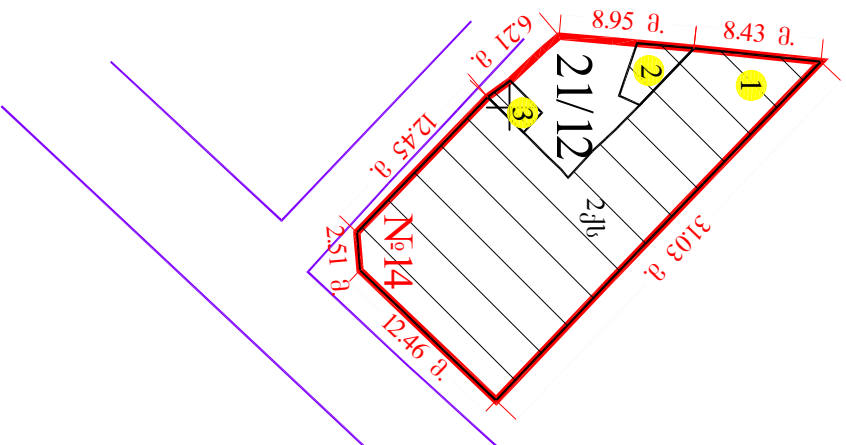

საკადასტრო გეგმა მასშტაბი: 1:500

მუშის ნაკვეთი:

სარემონტო №

საკადასტრო №

1 / 16 / 5 / 21/12
 ზონა / სექტორი / კვარტალი / ნაკვეთი
 თბილისი ჩუღურეთი

მისამართი: სუნდუკიანის ქუჩა №14

თანობლი: 23.01.2007წ.

ფართობი: 360 კვ.მ.

სამართლებრივი თუ სტრუქტურული საპროექტო სააჯარო რემონტის პროექტული საკადასტრო თბილისის სარემონტო რაიონის სამსახური

გეგმელი

№05293-07

- | | | | | | | | |
|--|---|--|---|--|-----------------|--|--|
| | მიწის ნაკვეთის საკადასტრო საზღვარი | | შენიშნის ნიშანი | | ბიორიჯერი | | საქართველოს რესპუბლიკის საკადასტრო სამსახური |
| | არასახსოვრებელი შენობა | | შენიშნის შემოღობვა | | რეკონსტრუქცია | | |
| | სახსოვრებელი შენობა | | საბრუნავი ნაკვეთის და აღმართული ქვესაღებები | | გადამკვეთი ხაზი | | |
| | უგდების დამატარებელი საბუთის ვარსკვლავი არსებული შენობა-ნაკვეთი | | სერვისი | | | | |