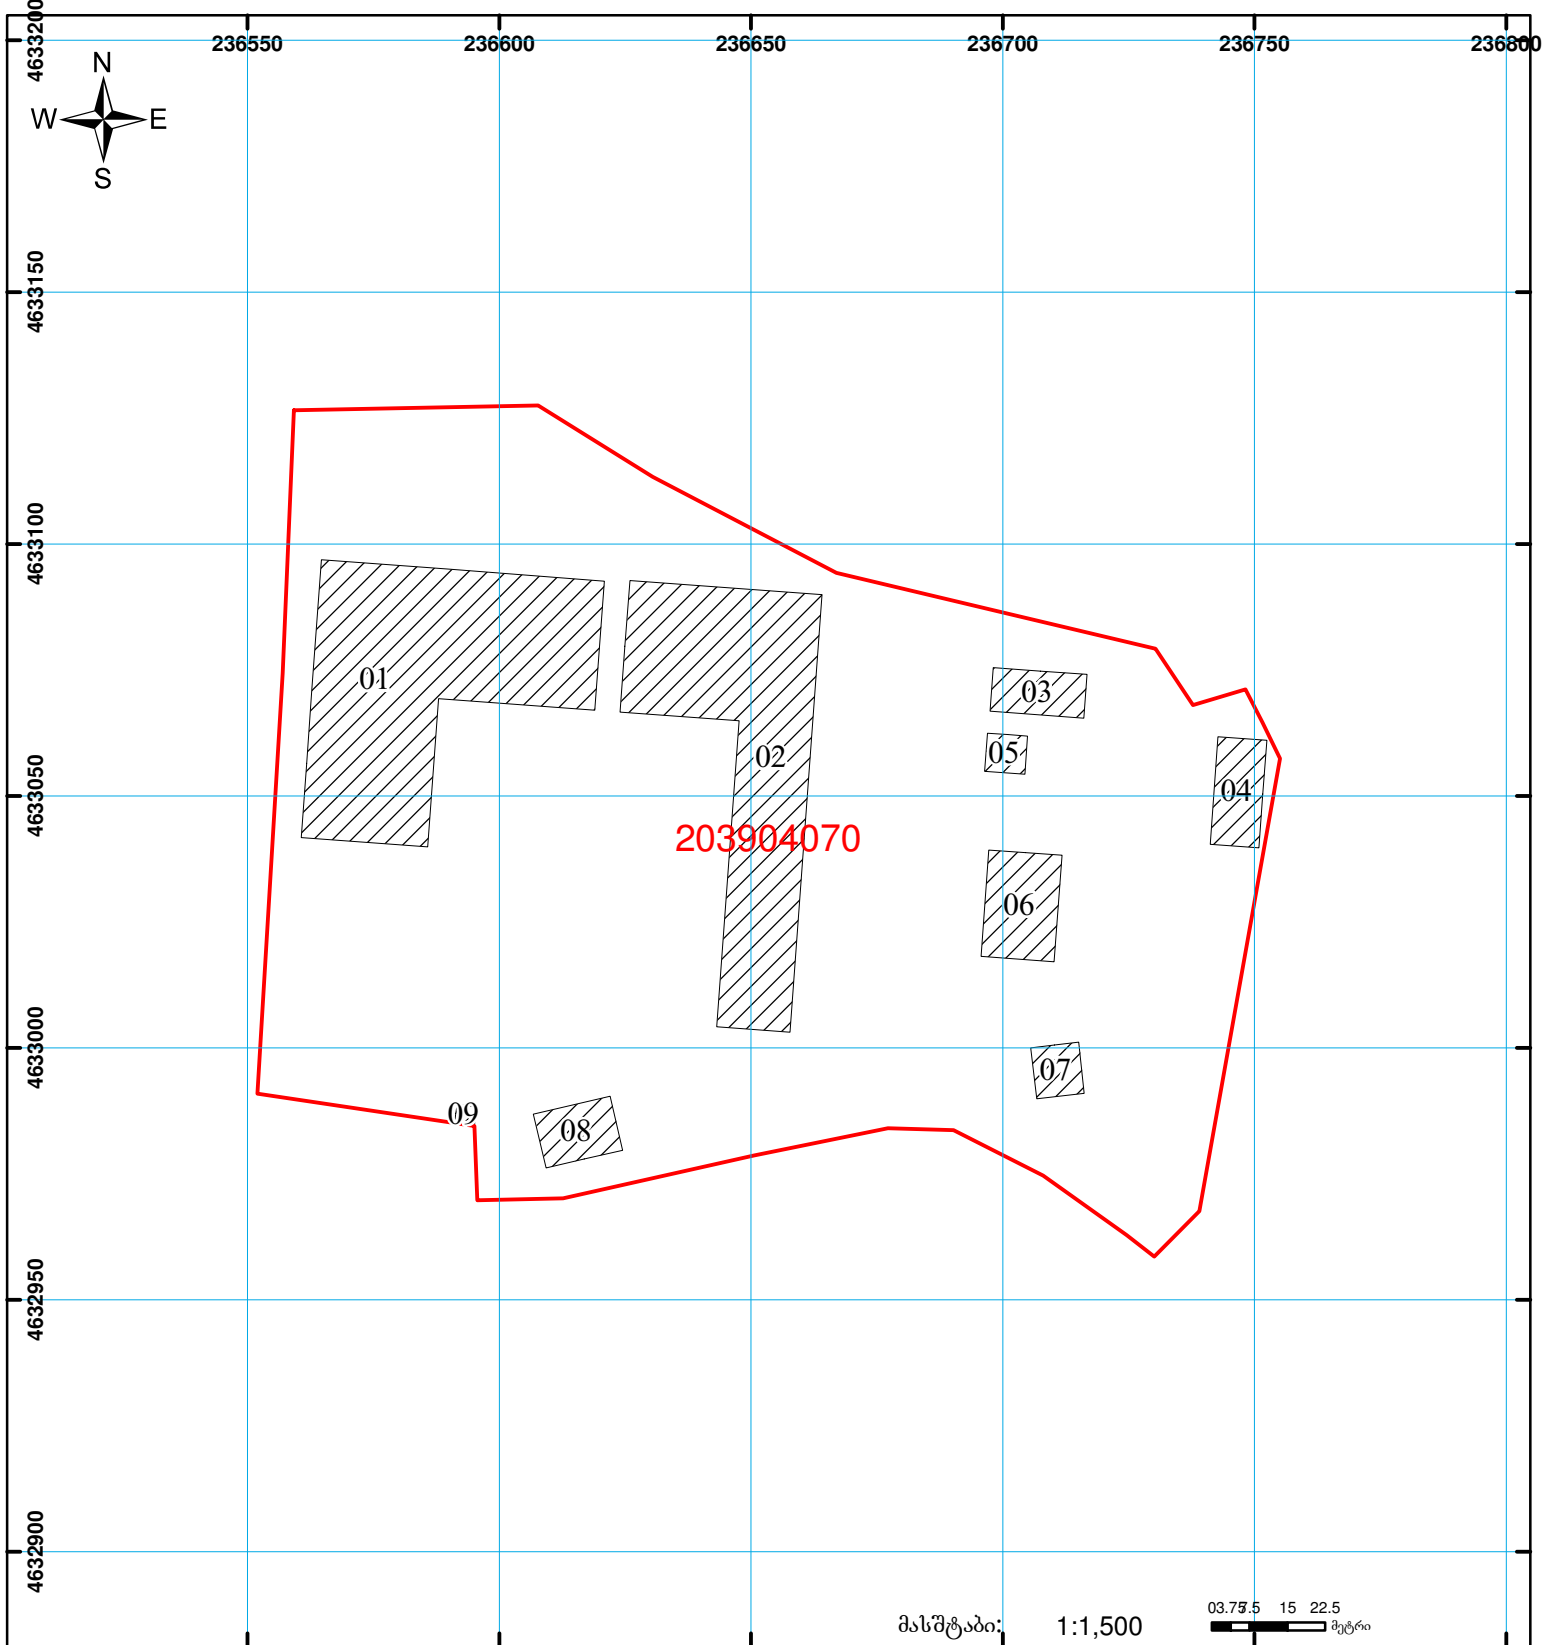

საქართველოს იუსტიციის სამინისტრო  
საჯარო რეგისტრის ეროვნული სააგენტო

საკადასტრო გეგმა

მიწის ნაკვეთის საკადასტრო კოდი: 20 39 04 070  
 განცხადების რეგისტრაციის ნომერი: 882010732566  
 მიწის ნაკვეთის ფართობი: 24262 კვ.მ.  
 ღანიშნულა: არასასოფლო-სამეურნეო  
 კატეგორია:  
 მომზადების თარიღი: 06.08.10

მასშტაბი: 1:1,500  
 03.75 5 15 22.5 მეტრი

	შენობა-ნაგებობა, პირობითი ნომერი/სართულიანობა		ვალდებულება		საზობრივი ნაგებობა	 00'0 0.00 UTM (საერთაშორისო) სისტემის კოორდ.
	მიწის ნაკვეთის საკადასტრო საზღვარი		მშენებარე ნაგებობა			