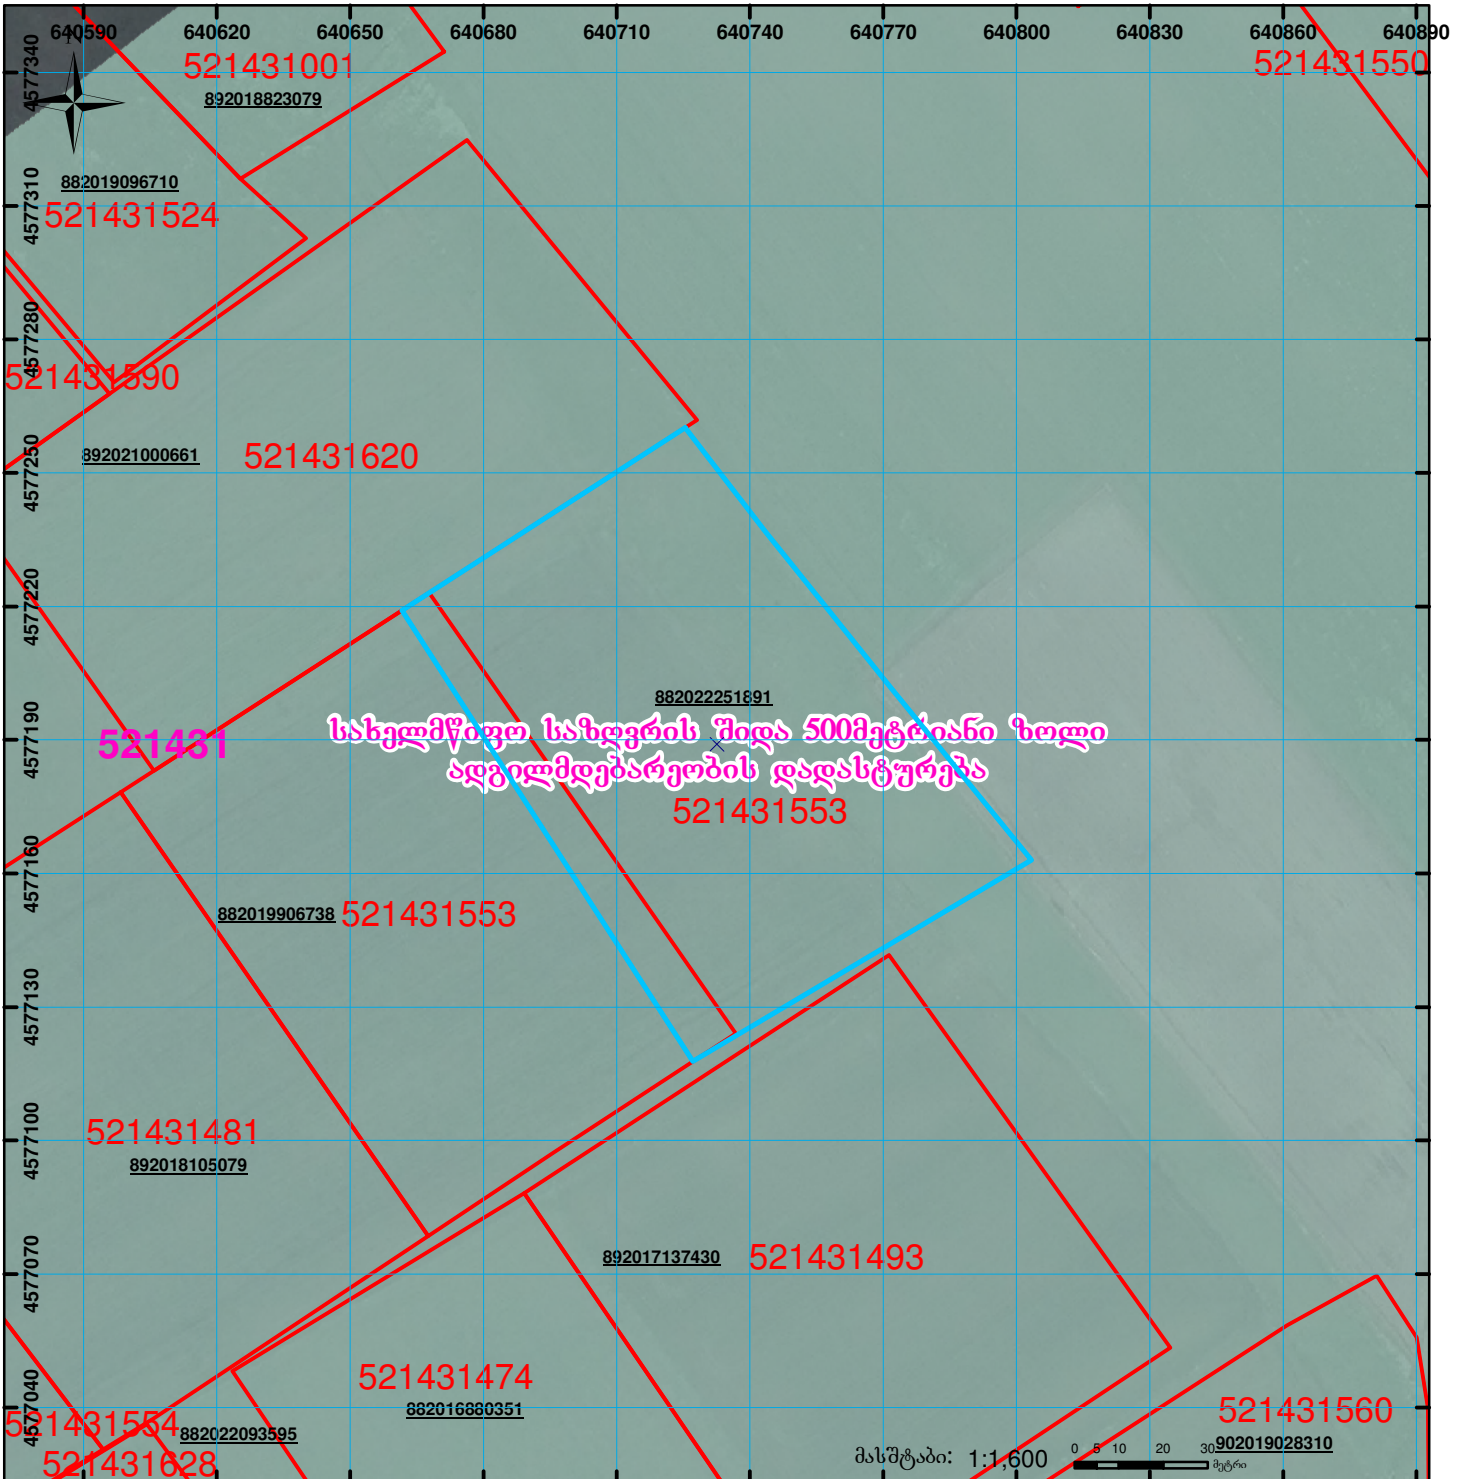

ნაკვეთი 1/3 ზე მეტად იცვლის კოორდინატებს

სახელმწიფო საზღვრის შიდა 500მეტრიანი ზოლი

მიწის ნაკვეთის საკადასტრო კოდი:
ბანცხალების რეგისტრაციის ნომერი:
მიწის ნაკვეთის ფართობი:
ფანოშენულება:
მომზადების თარიღი:

521431553
882022251891
9998 კვ.მ.
21.11.22

	შენიშნული ნაკვეთი, პირობითი ნომერი/სართულიანობა		ვალდებულება		სარეგისტრაციოდ წარმოდგენილი ნაკვეთი
	მიწის ნაკვეთის საკადასტრო საზღვარი		მშენებარე ნაკვეთი		საზოგადოებრივი ნაკვეთი