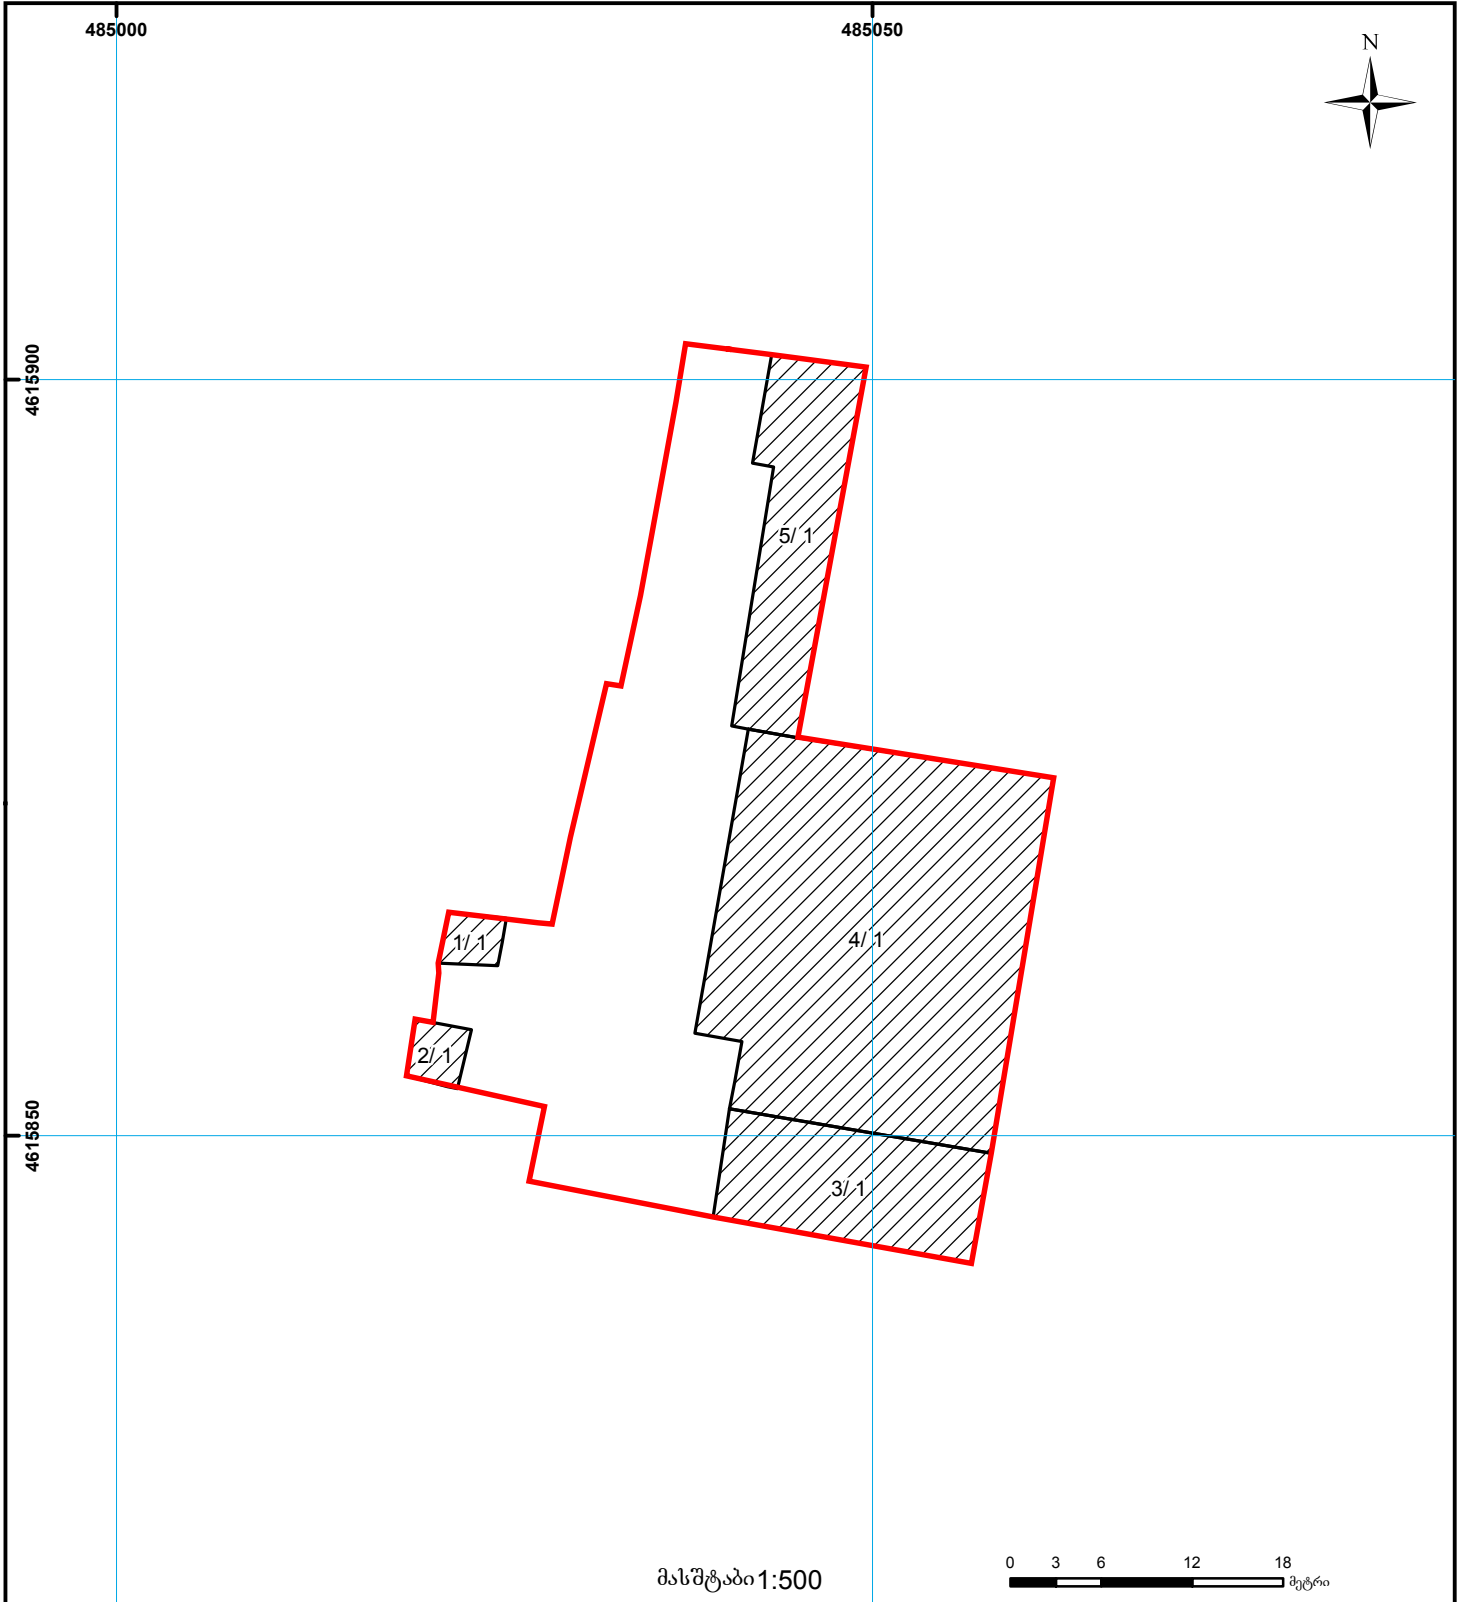

საქართველოს იუსტიციის სამინისტრო  
საჯარო რეგისტრის ეროვნული სააგენტო

საკადასტრო გეგმა

საჯარო რეგისტრის  
ეროვნული სააგენტო

მიწის ნაკვეთის საკადასტრო კოდი: 01.17.01.050.004

განცხადების რეგისტრაციის ნომერი: 069168-08

მიწის ნაკვეთის ფართობი: 1371 კვ.მ.

დანიშნულება: არასასოფლო-სამეურნეო

მიმზადების თარიღი 17.03.08

- |  |  |  |                    |  |                    |   |
|--|--|--|--------------------|--|--------------------|---|
|  | შენიშნულ-ნაგებობა,<br>პირობითი ნომერი/სართულიანობა |  | სერვიტუტი          |  | ხაზობრივი ნაგებობა | 000<br>000<br>UTM (საერთაშორისო)<br>სისტემის კოორდ. |
|  | მიწის ნაკვეთის საკადასტრო საზღვარი                 |  | შშენებარე ნაგებობა |  |                    |   |