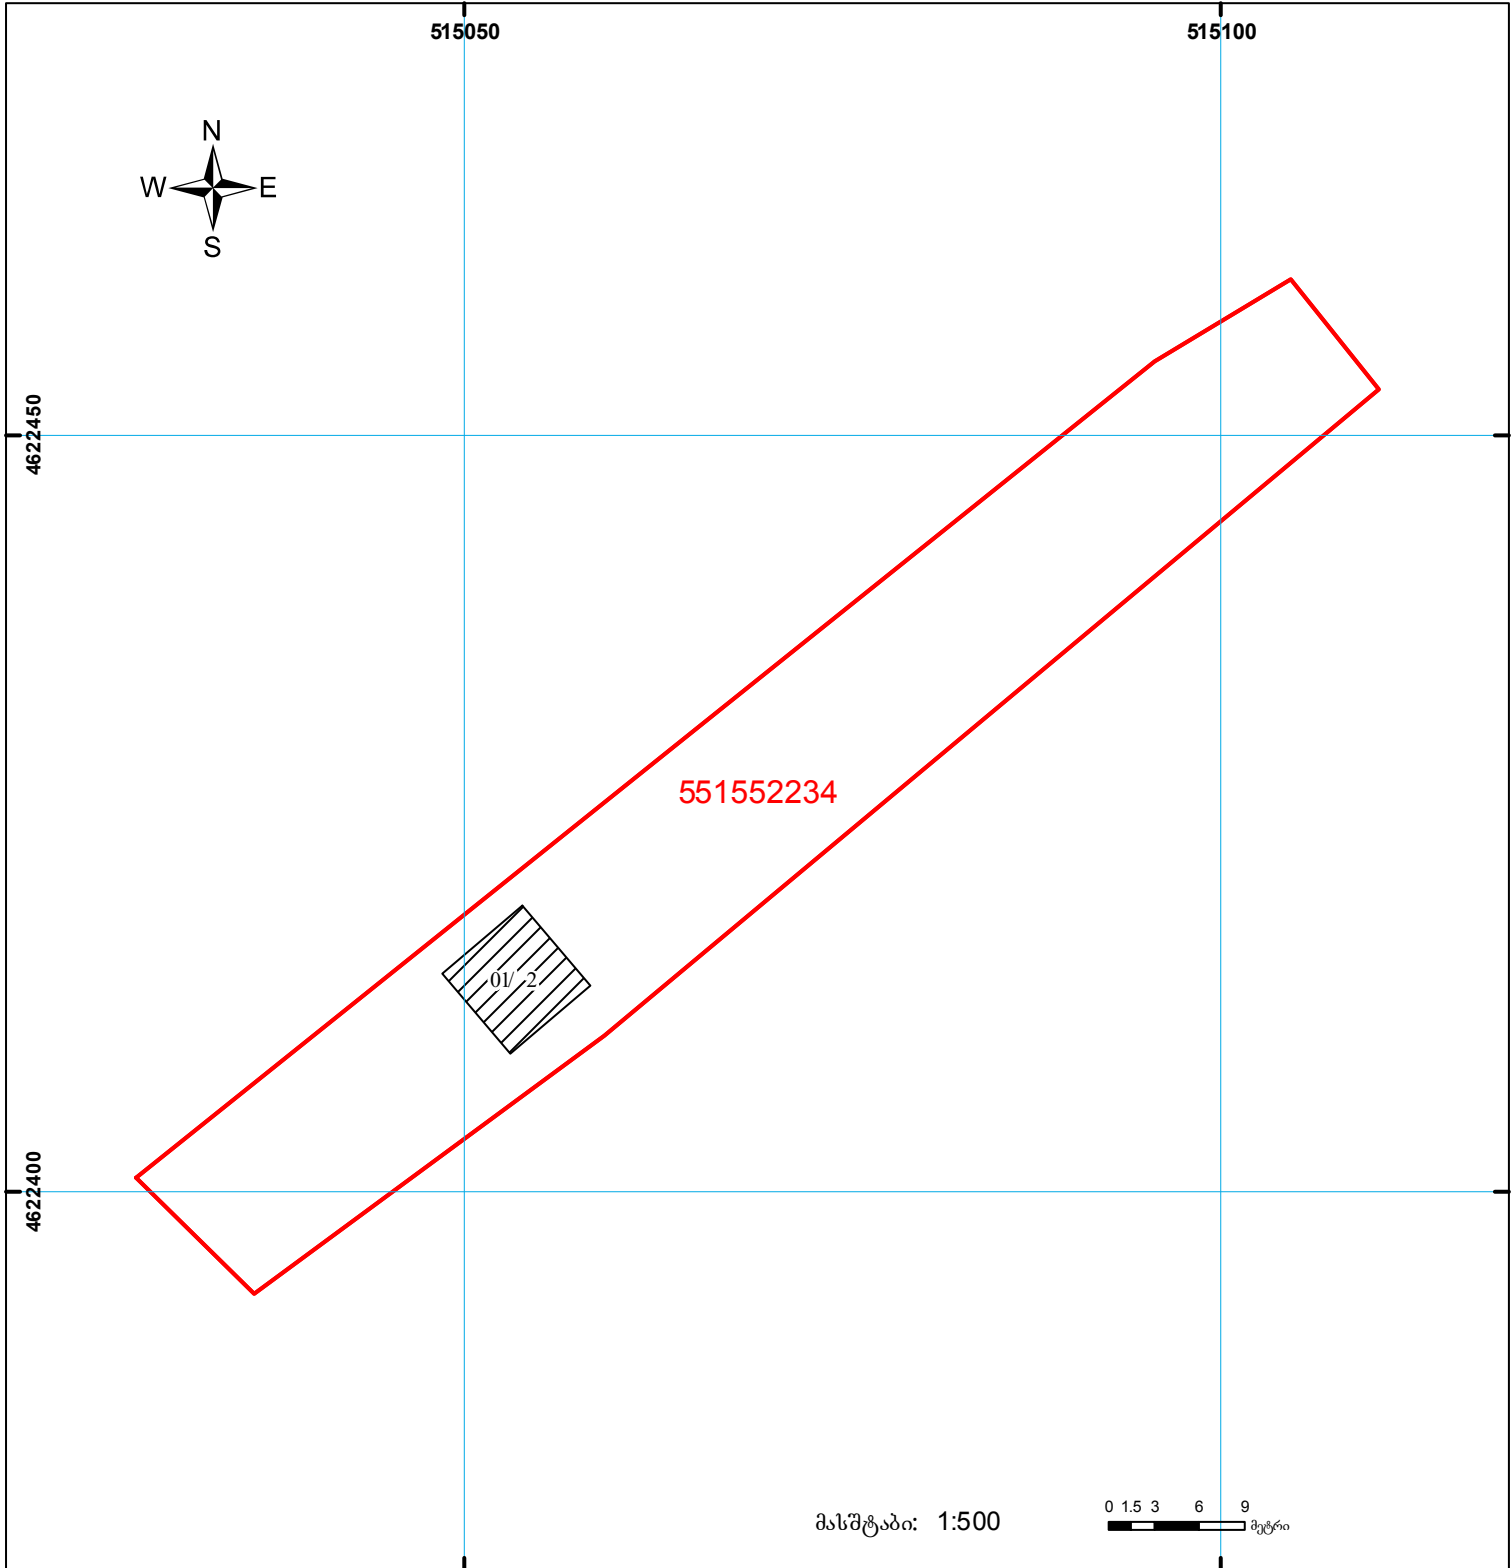

საქართველოს იუსტიციის სამინისტრო
საჯარო რეგისტრის ეროვნული სააგენტო
საკადასტრო ბუბმა

მიწის ნაკვეთის საკადასტრო კოდი: 55 15 52 234
ბანცნალების რეგისტრაციის ნომერი: 882013423411
მიწის ნაკვეთის ფართობი: 1084 კვ.მ.
ღანოვნულება: სასოფლო-სამეურნეო
კატეგორია:
მომზადების თარიღი: 05.09.2013

	შენობა-ნაგებობა, პირობითი ნომერი/სართულიანობა		ვალდებულება		საზობრივი ნაგებობა
	მიწის ნაკვეთის საკადასტრო საზღვარი		მშენებარე ნაგებობა		

0.00
000
UTM (საერთაშორისო) სისტემის კოორდ.