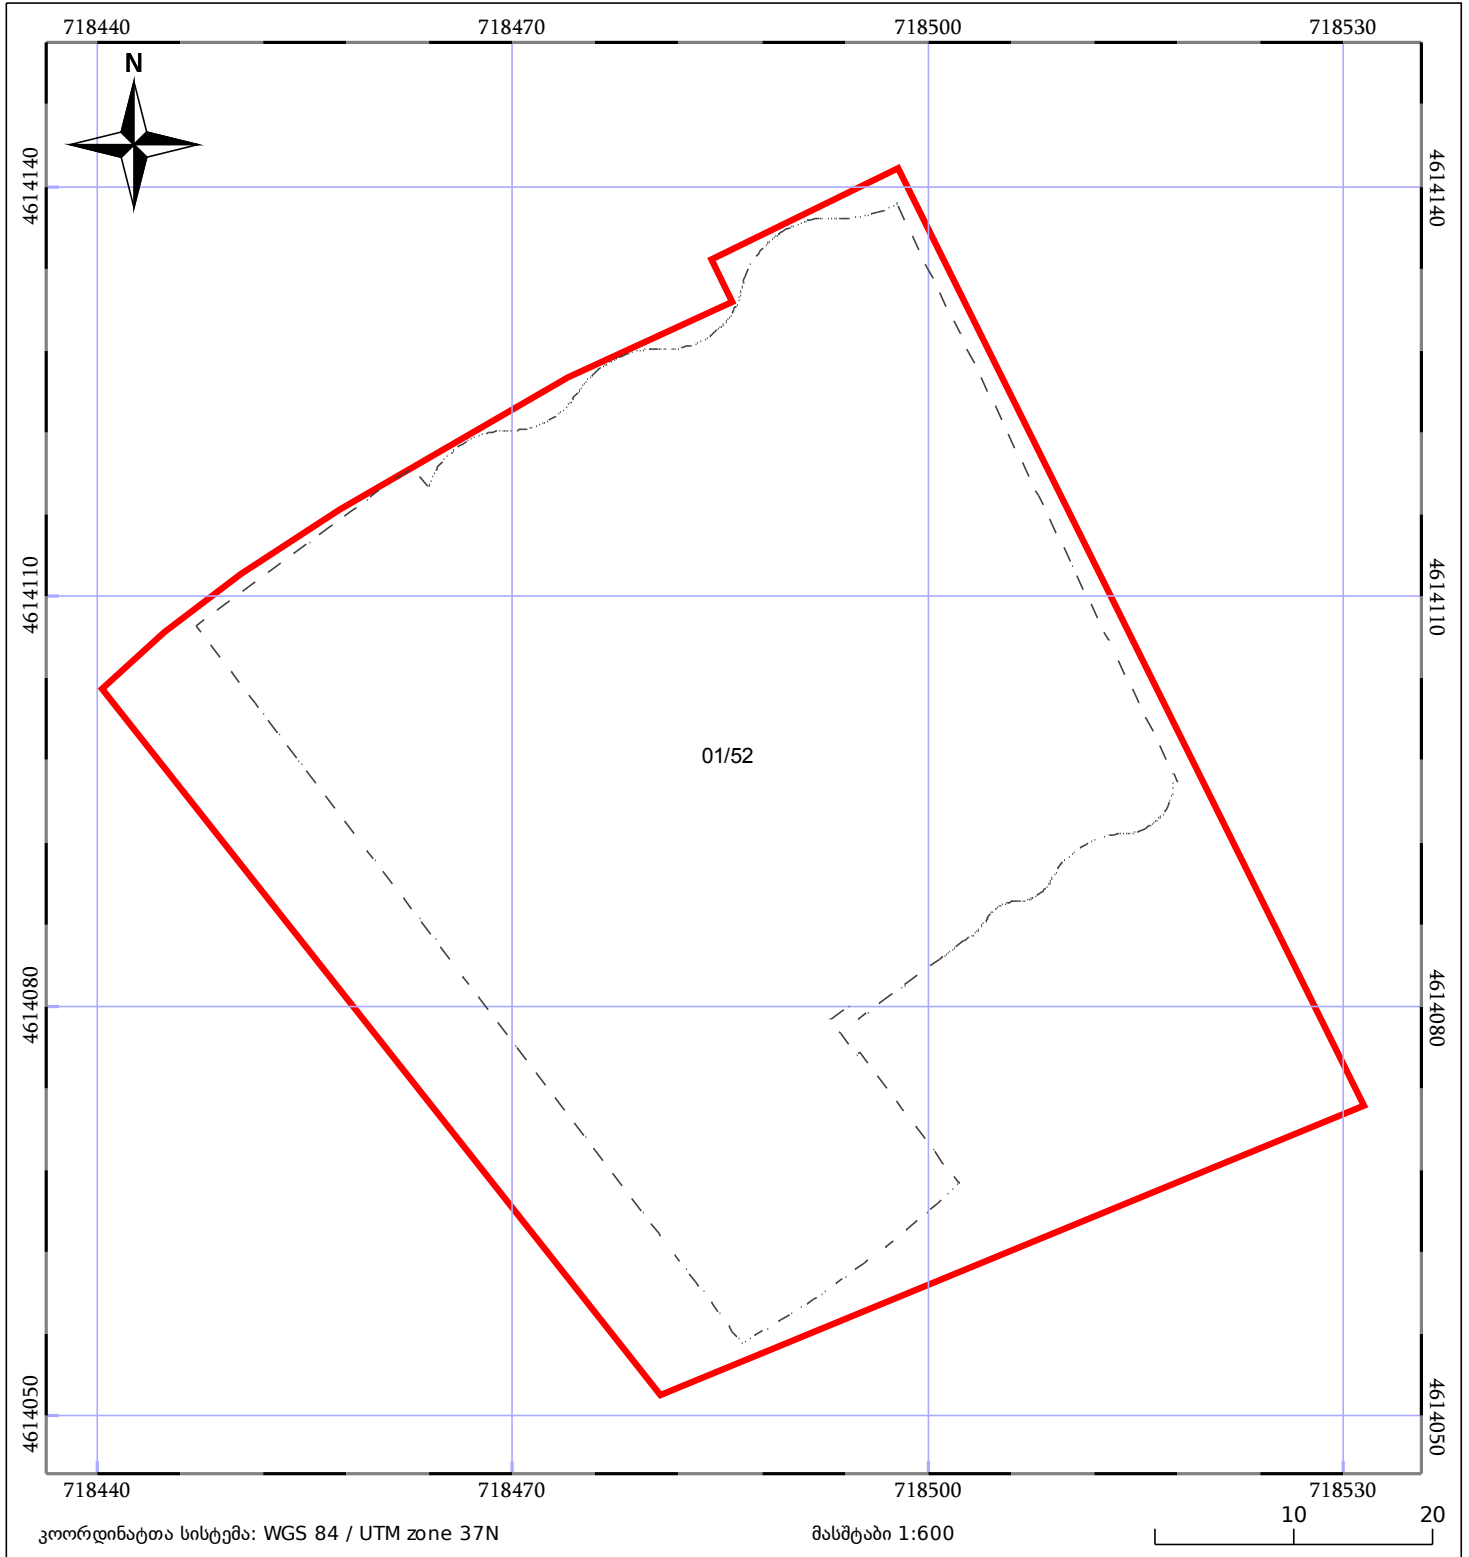

საკადასტრო გეგმა

საჯარო რეესტრის ეროვნული
სააგენტო

საკადასტრო კოდი: **05.23.02.025**

ნაკვეთის დანიშნულება:

არასასოფლო სამეურნეო

განცხადების ნომერი: **882019958159**

ფართობი:

4405 კვ.მ (WGS 84 / UTM zone 38N)

4402 კვ.მ (WGS 84 / UTM zone 37N)

მომზადების თარიღი: **18/11/2019**

05/25 მშენებარე ნაგებობა	05/25 მენობა/ნაგებობა	ტყის ფონდი
ნაკვეთის საკადასტრო საზღვარი	საზომრივი ნაგებობა	ვალდებულება