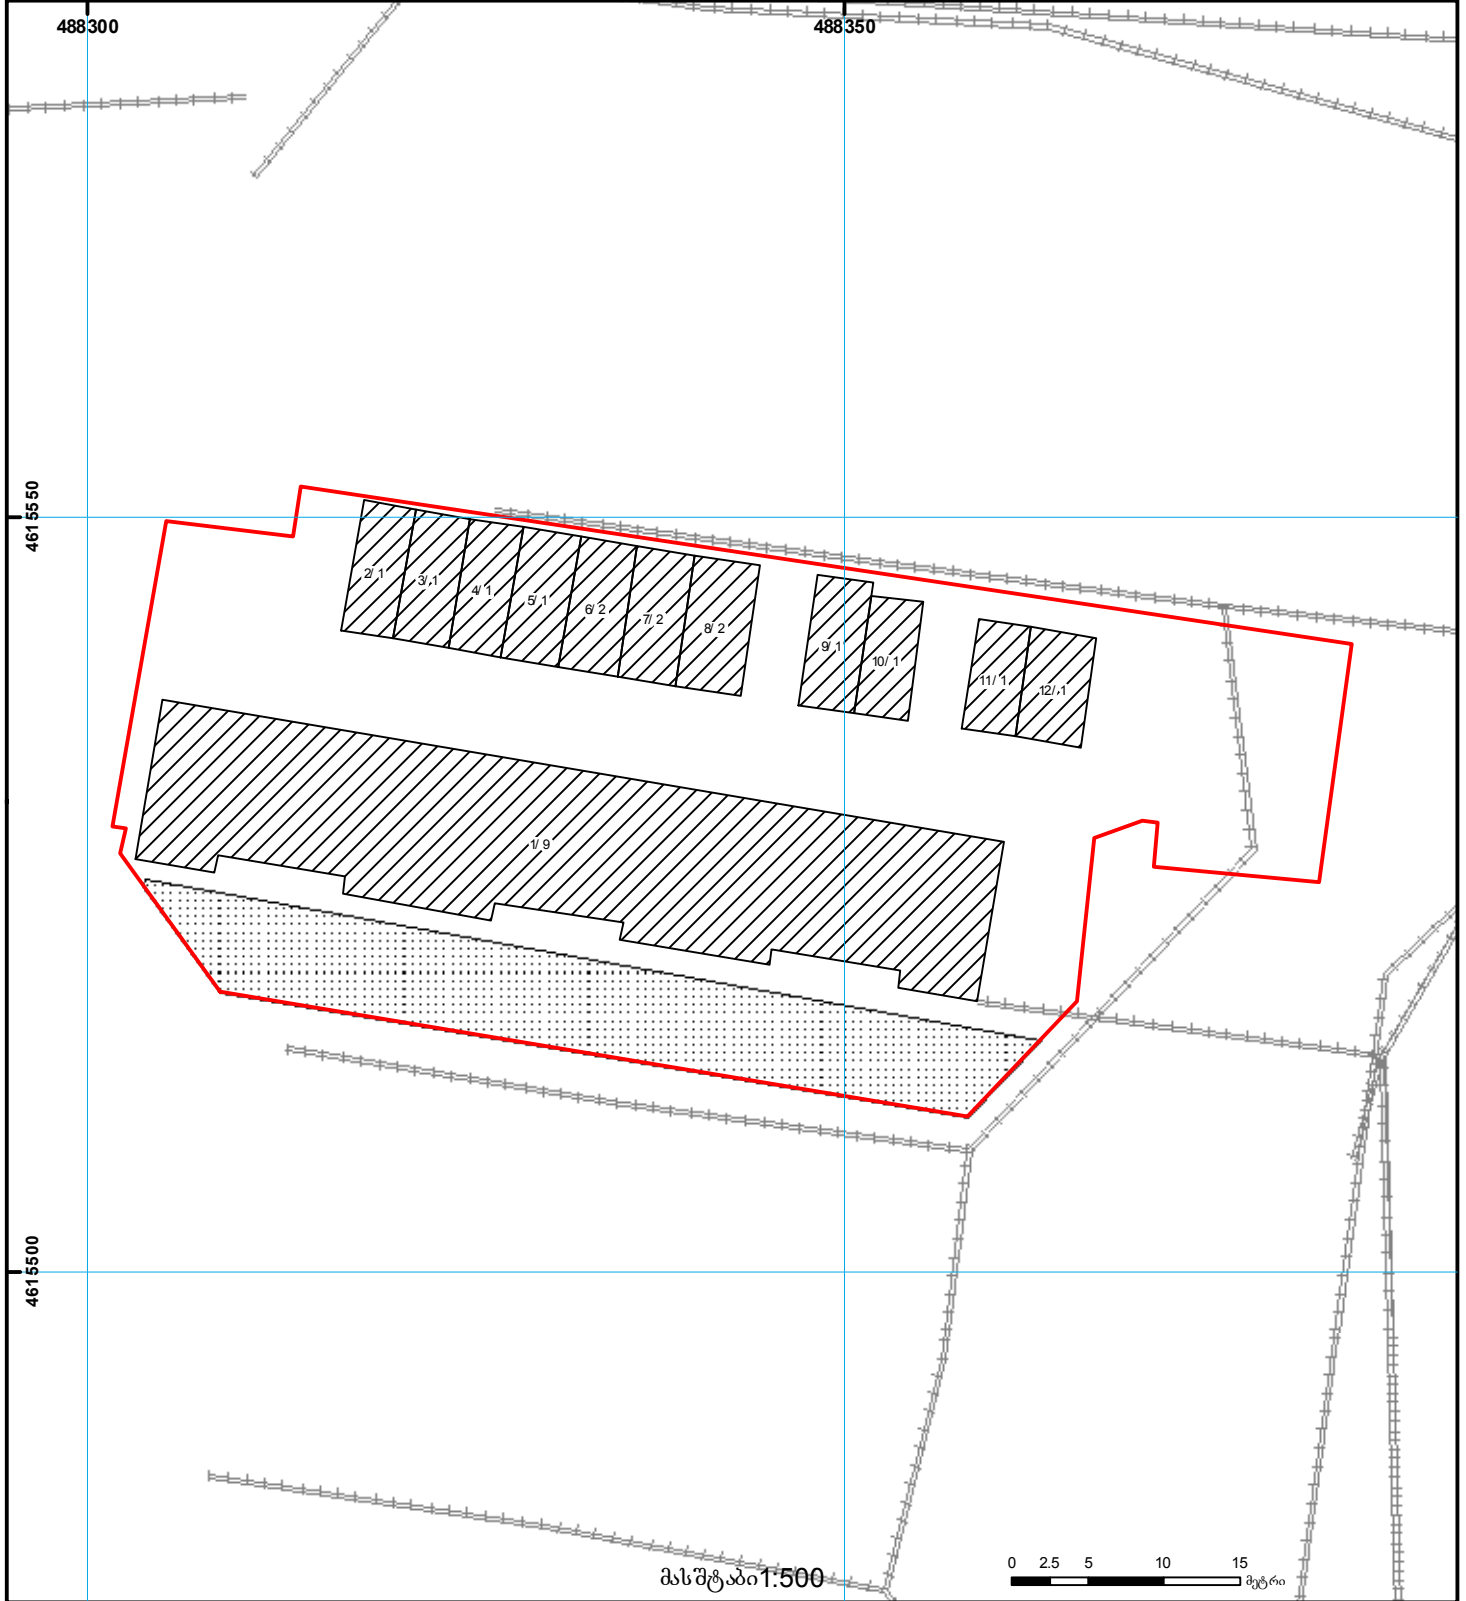

საქართველოს იუსტიციის სამინისტრო
საჯარო რეგისტრის ეროვნული სააგენტო

საკადასტრო გეგმა

საჯარო რეგისტრის
ეროვნული სააგენტო

მიწის ნაკვეთის საკადასტრო კოდი: 01.17.10.007.025
განცხადების რეგისტრაციის ნომერი: 882012116031
მიწის ნაკვეთის ფართობი: 2341 კვ.მ.
დანიშნულება: არასასოფლო-სამეურნეო
მომზადების თარიღი 21.03.12

	შენობა-ნაგებობა, პირობითი ნომერი/სართულიანობა		ვალდებულება		საზღვრივი ნაგებობა		0.00
	მიწის ნაკვეთის საკადასტრო საზღვარი		მშენებარე ნაგებობა		მიწის ქვეშა ნაგებობა	UTM	(საერთაშორისო) სისტემის კოორდ.