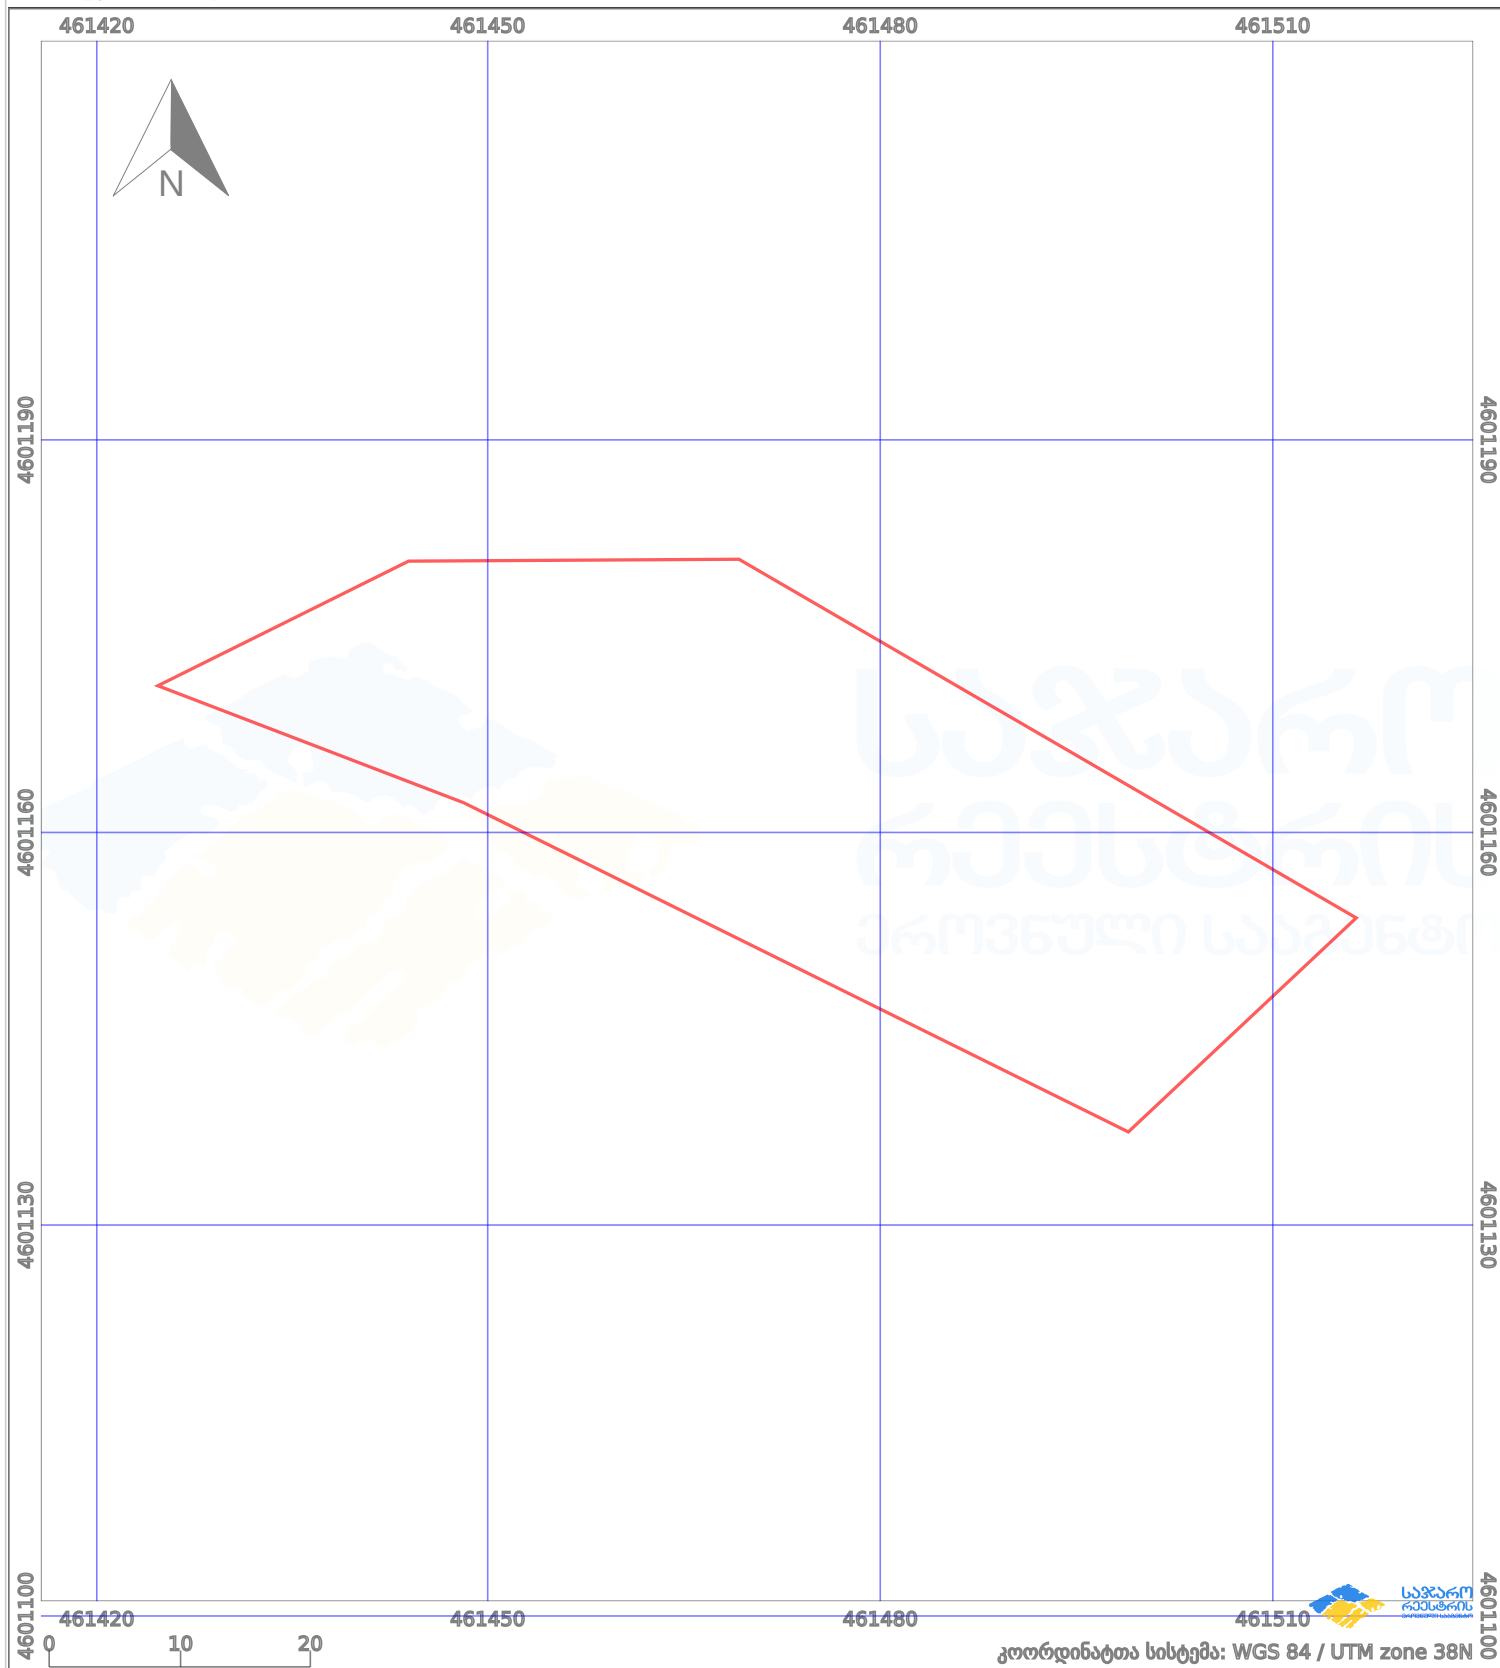

საკადასტრო გეგმა

საჯარო რეესტრის ეროვნული
სააგენტო

საკადასტრო კოდი: **84.02.36.012.023**

ნაკვეთის დანიშნულება:

სასოფლო-სამეურნეო(საკარმიდამო)

განცხადების ნომერი: **892021087667**

ფართობი:

1794 კვ.მ (WGS 84 / UTM zone 38N)

მომზადების თარიღი: **08/09/2022**

პირობითი აღნიშვნები:

- | | | | | | | | |
|--|-------------------------|--|--------------------|--|--------------------|--|----------------|
| | ნაკვეთის საზღვარი | | მშენებარე ნაგებობა | | აშენებული ნაგებობა | | ქარსაფარი ზოლი |
| | საზოგადოებრივი ნაგებობა | | ტყის ფონდი | | ვალდებულება | | |