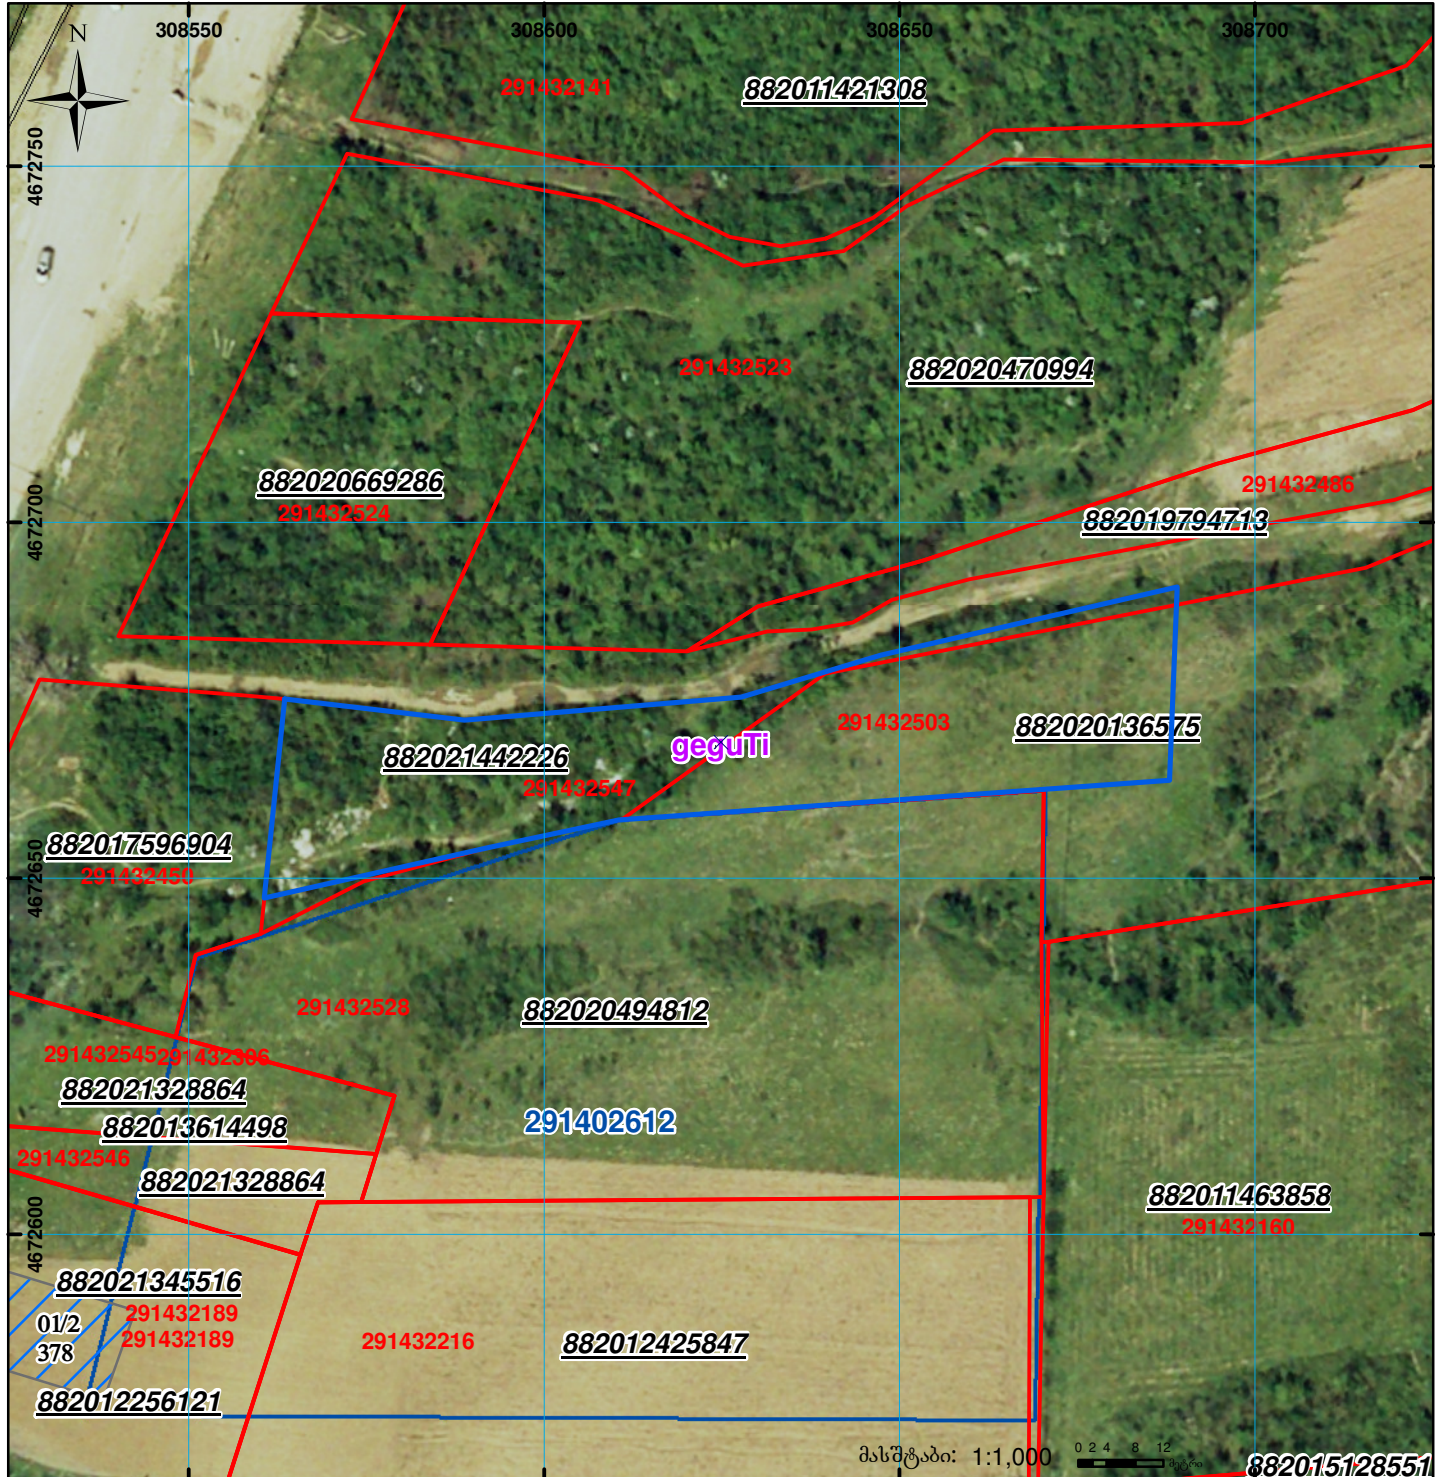

ზედგება რეგისტრირებულ მოწვევით ს.პ. 29.14.32.503

მიწის ნაკვეთის საკადასტრო კოდი: 291432547  
 განცხადების რეგისტრაციის ნომერი: 882021442226  
 მიწის ნაკვეთის ფართობი: 2600 კვ.მ.  
 დანიშნულება: 08.06.21  
 მომზადების თარიღი:

	შენიშვნა-ნაგებობა, პირობითი ნომერი/სართულიანობა		ვალდებულება		სარეგისტრაციოდ წარმოდგენილი ნაკვეთი
	მიწის ნაკვეთის საკადასტრო საზღვარი		მშენებარე ნაგებობა		საზობრივი ნაგებობა

UTM (საერთაშორისო) სისტემის კოორდ.