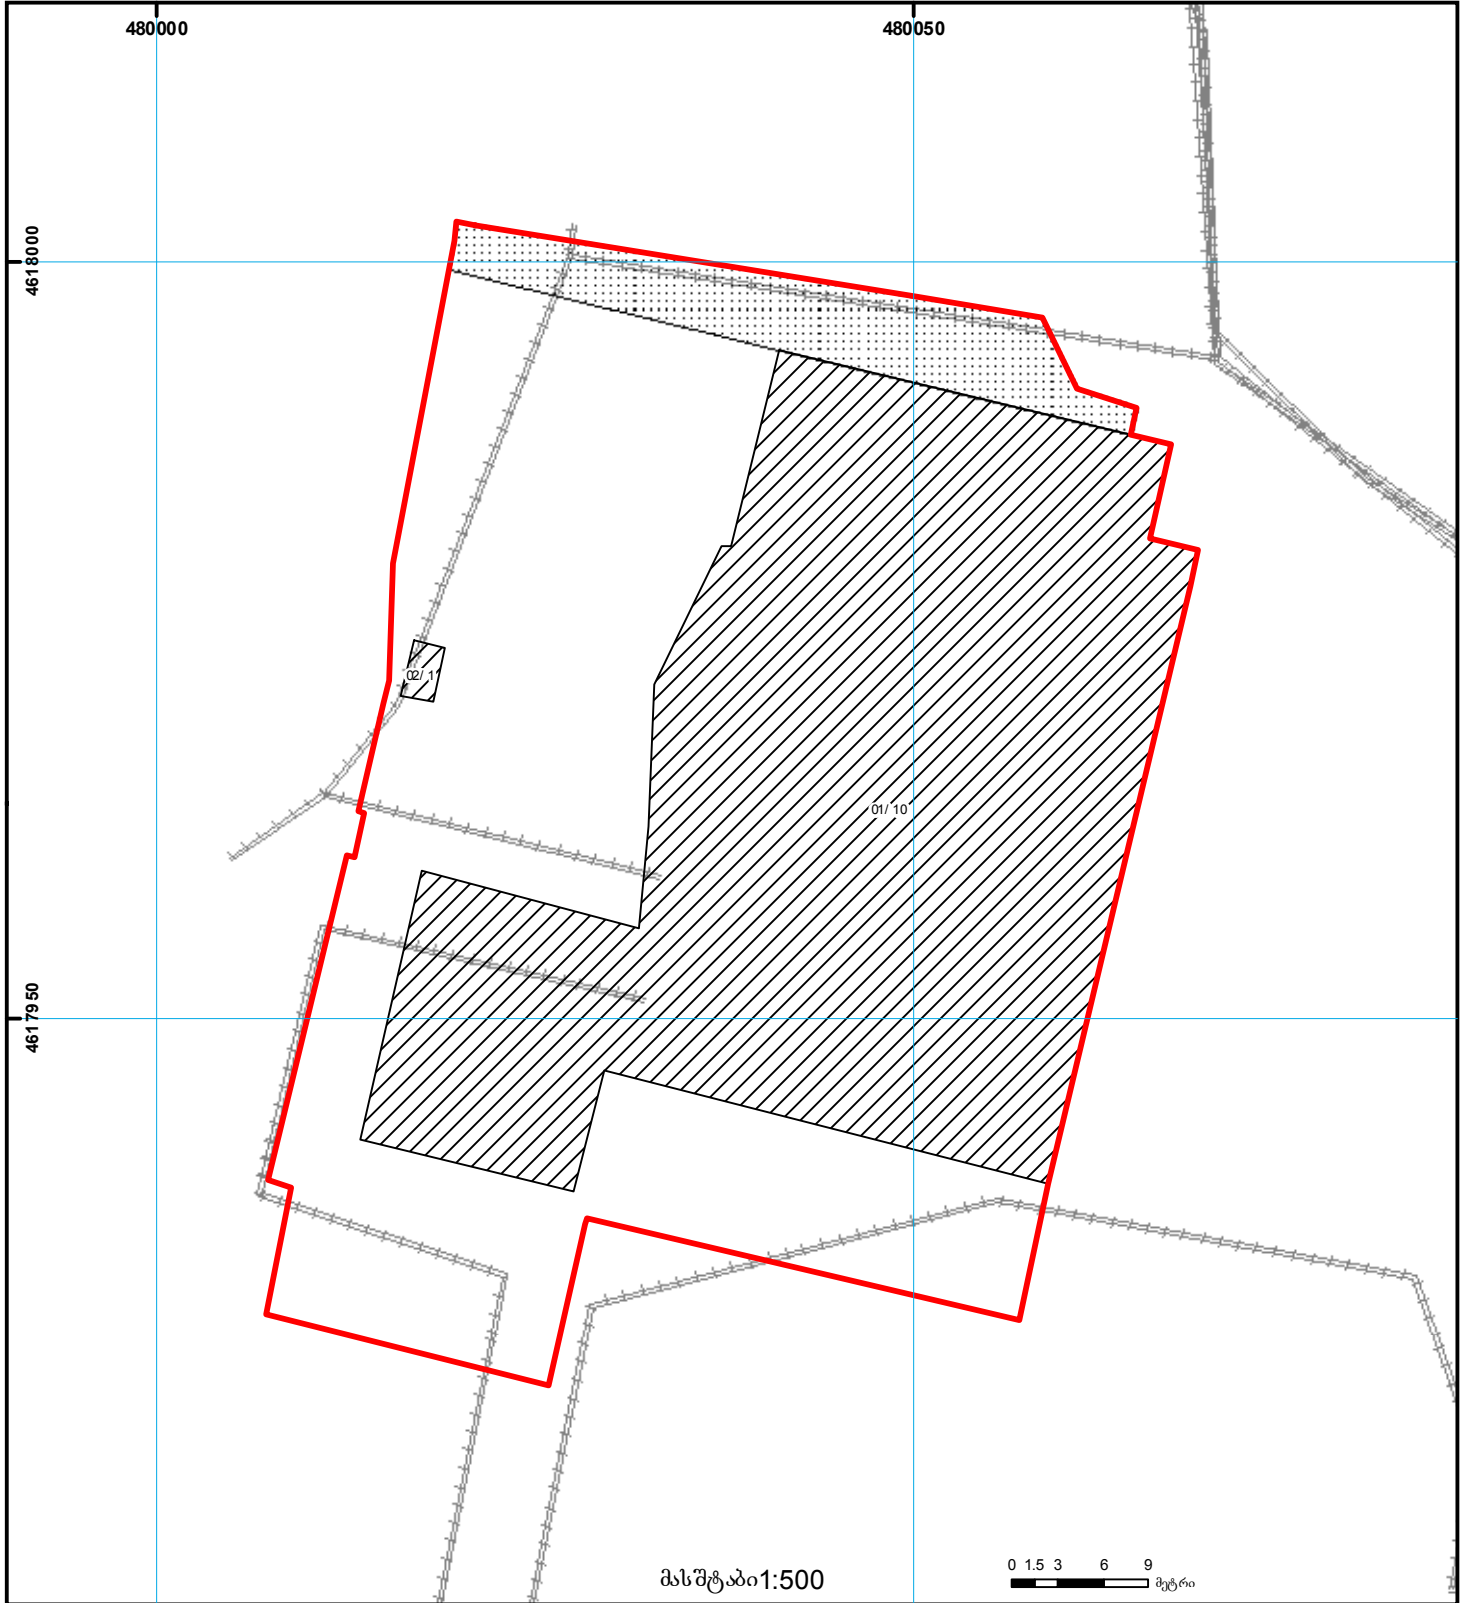

საქართველოს იუსტიციის სამინისტრო  
საჯარო რეგისტრის ეროვნული სააგენტო

საკადასტრო გეგმა

საჯარო რეგისტრის  
ეროვნული სააგენტო

მიწის ნაკვეთის საკადასტრო კოდი: 01.14.14.003.068  
განცხადების რეგისტრაციის ნომერი: 882013549135  
მიწის ნაკვეთის ფართობი: 3393 კვ.მ.  
დანიშნულება: არასასოფლო-სამეურნეო  
მომზადების თარიღი 11.11.13

მასშტაბი 1:500

	შენიშნული ნაკვეთი, პირობითი ნომერი/სართულიანობა		ვალდებულება		საზღვრივი ნაკვეთი
	მიწის ნაკვეთის საკადასტრო საზღვარი		მშენებარე ნაკვეთი		მიწის ქვეშა ნაკვეთი

0.00  
00.0 (საერთაშორისო) UTM სისტემის კოორდ.