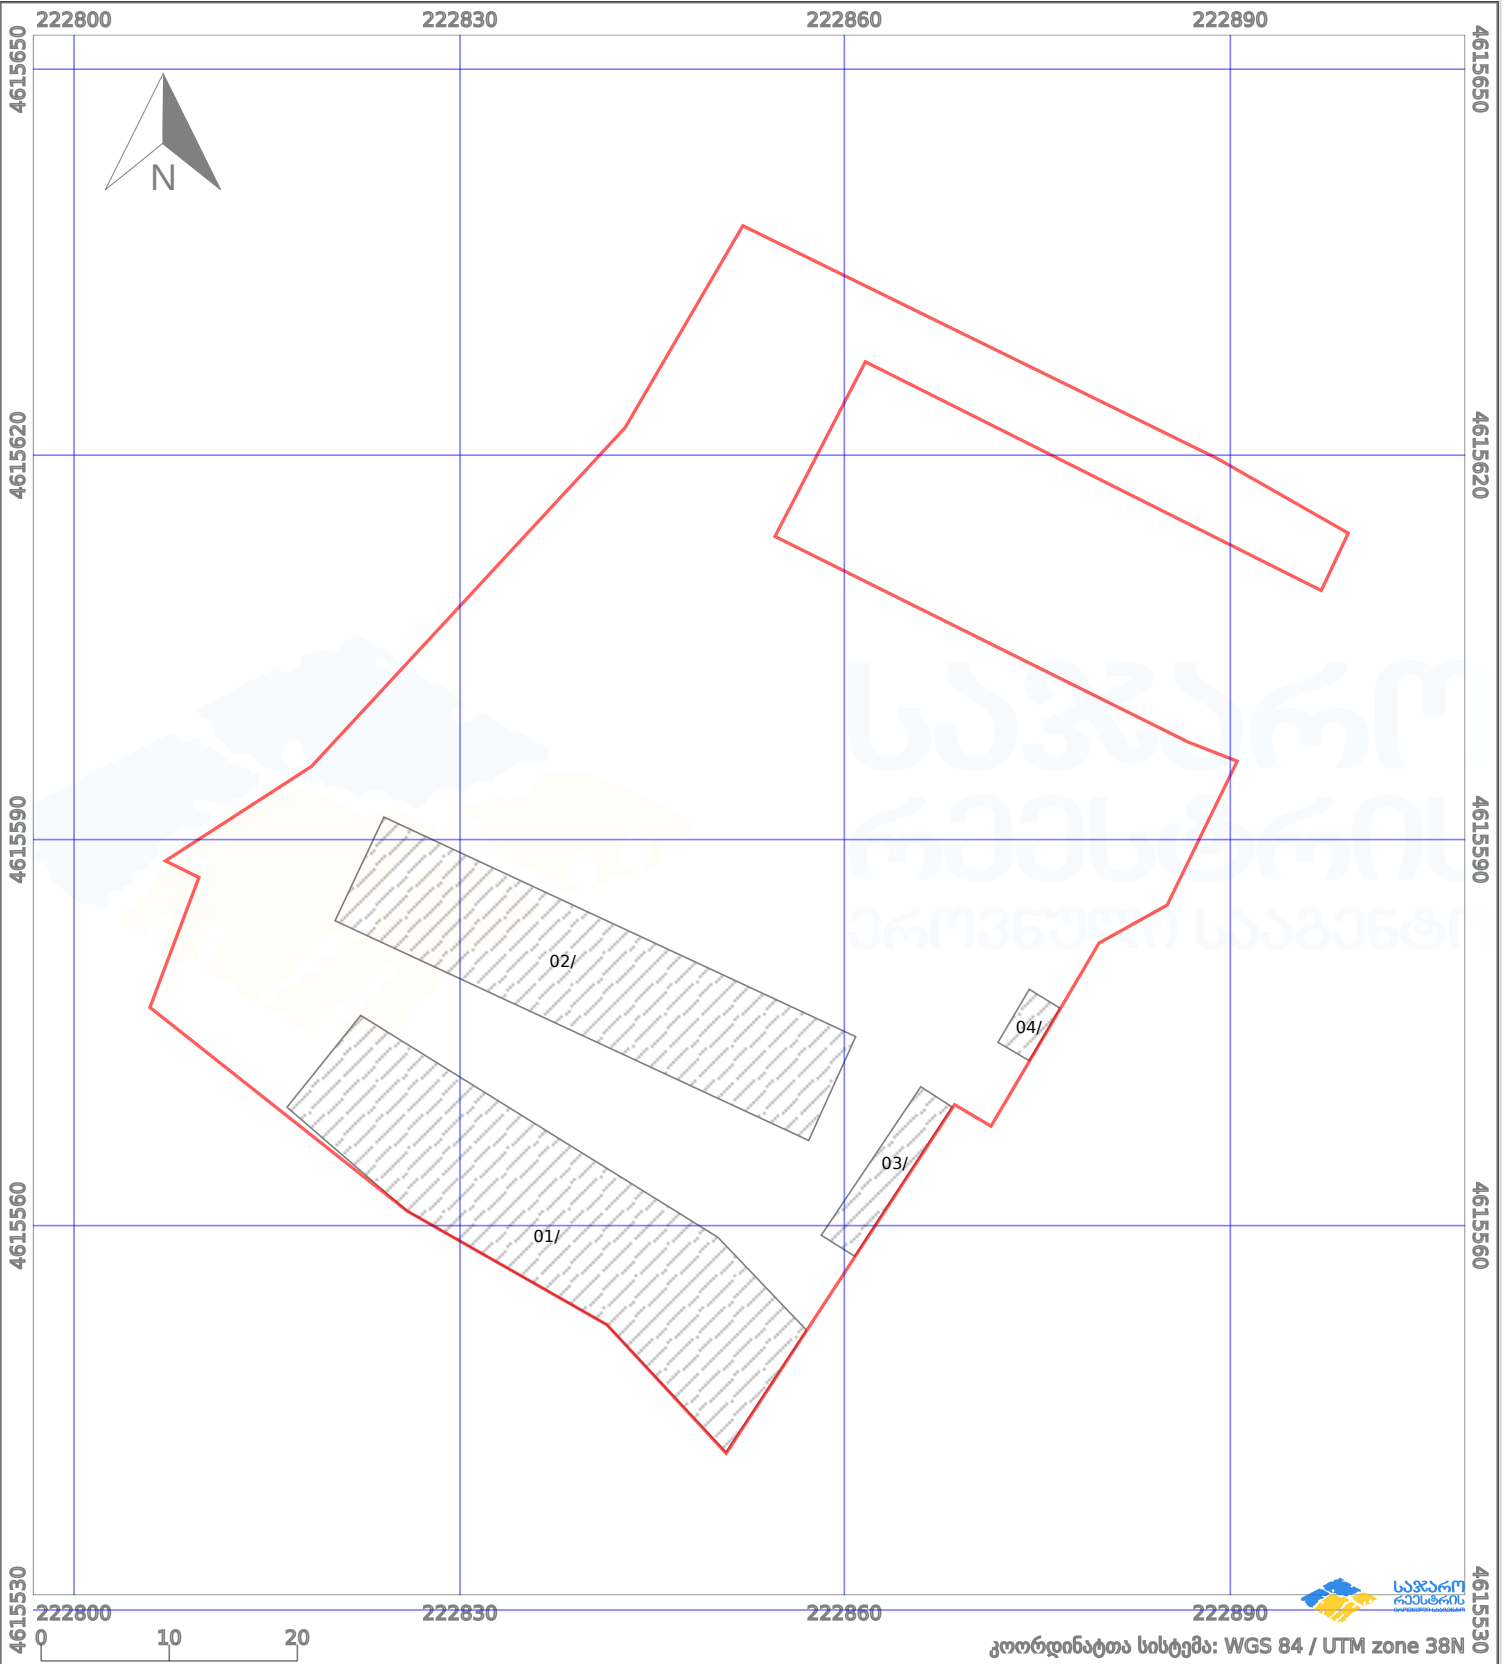

საკადასტრო გეგმა

საჯარო რეესტრის ეროვნული სააგენტო

საკადასტრო კოდი:

05.30.09.007

ნაკვეთის დანიშნულება:

არასასოფლო სამეურნეო

განცხადების ნომერი:

882026502856

ფართობი:

3964 კვ.მ (WGS 84 / UTM zone 38N)

3961 კვ.მ (WGS 84 / UTM zone 37N)

მომზადების თარიღი:

11/06/2026

პირობითი აღნიშვნები:

	ნაკვეთის საზღვარი		მშენებარე ნაგებობა		აშენებული ნაგებობა		მინისქვეშა ნაგებობა
	საზოგადოებრივი ნაგებობა		ტყის ფონდი		ვალდებულება		ქარსაფარი ბოლი