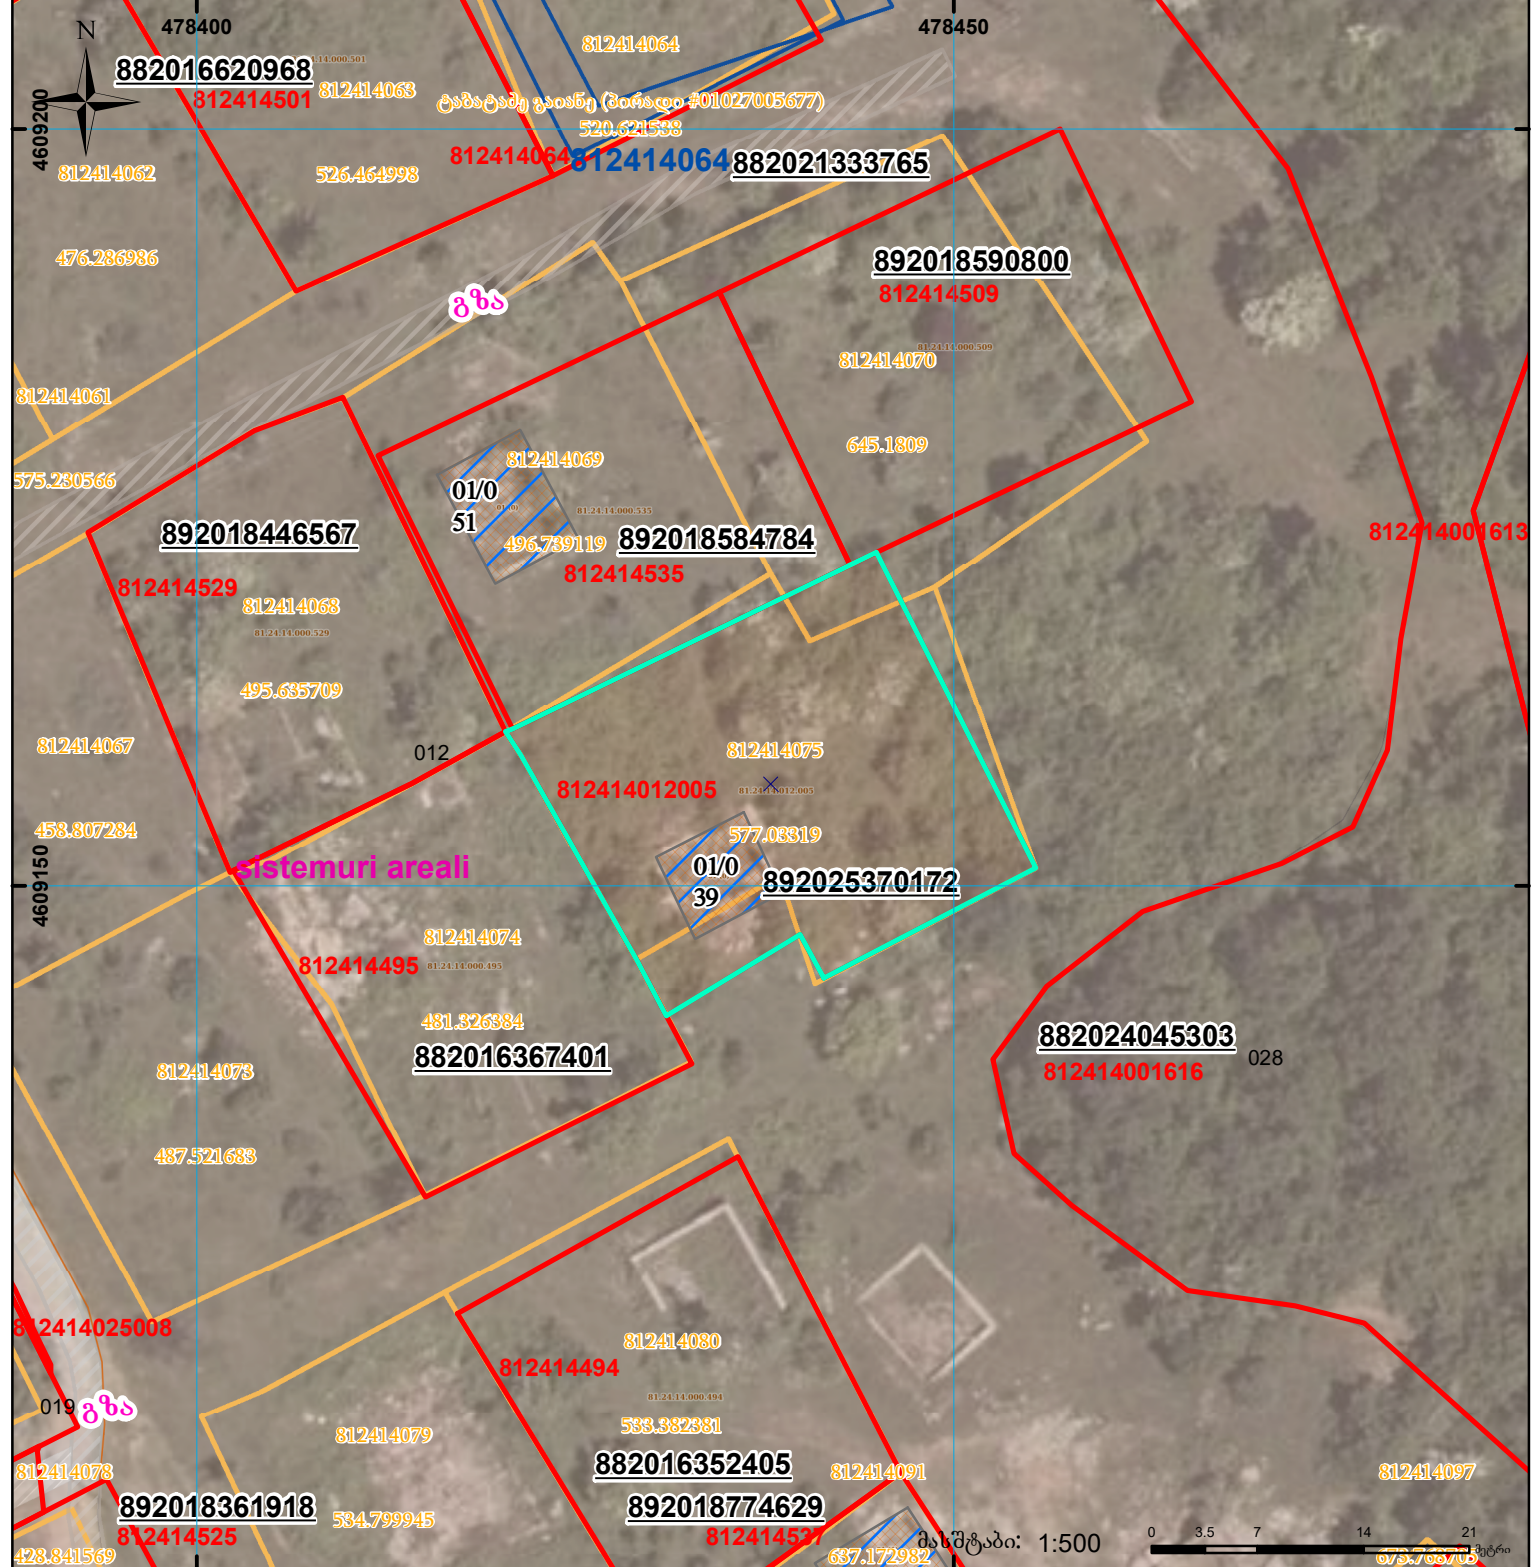

მიწის ნაკვეთის საკადასტრო კოდი: **812414012005**
 განცხადების რეგისტრაციის ნომერი: **892025370172**
 მიწის ნაკვეთის ფართობი: **600 კვ.მ.**
 დანომრეულობა:
 მომზადების თარიღი: **30.12.25**

	შენიშნული ნაკვეთი, პირობითი ნომერი/სართულიანობა		კალდებულება		სარეგისტრაციოდ წარმოდგენილი ნაკვეთი
	მიწის ნაკვეთის საკადასტრო საზღვარი		შუენებარე ნაკვეთი		საზოგადოებრივი ნაკვეთი

UTM (საერთაშორისო) სისტემის კოორდ.