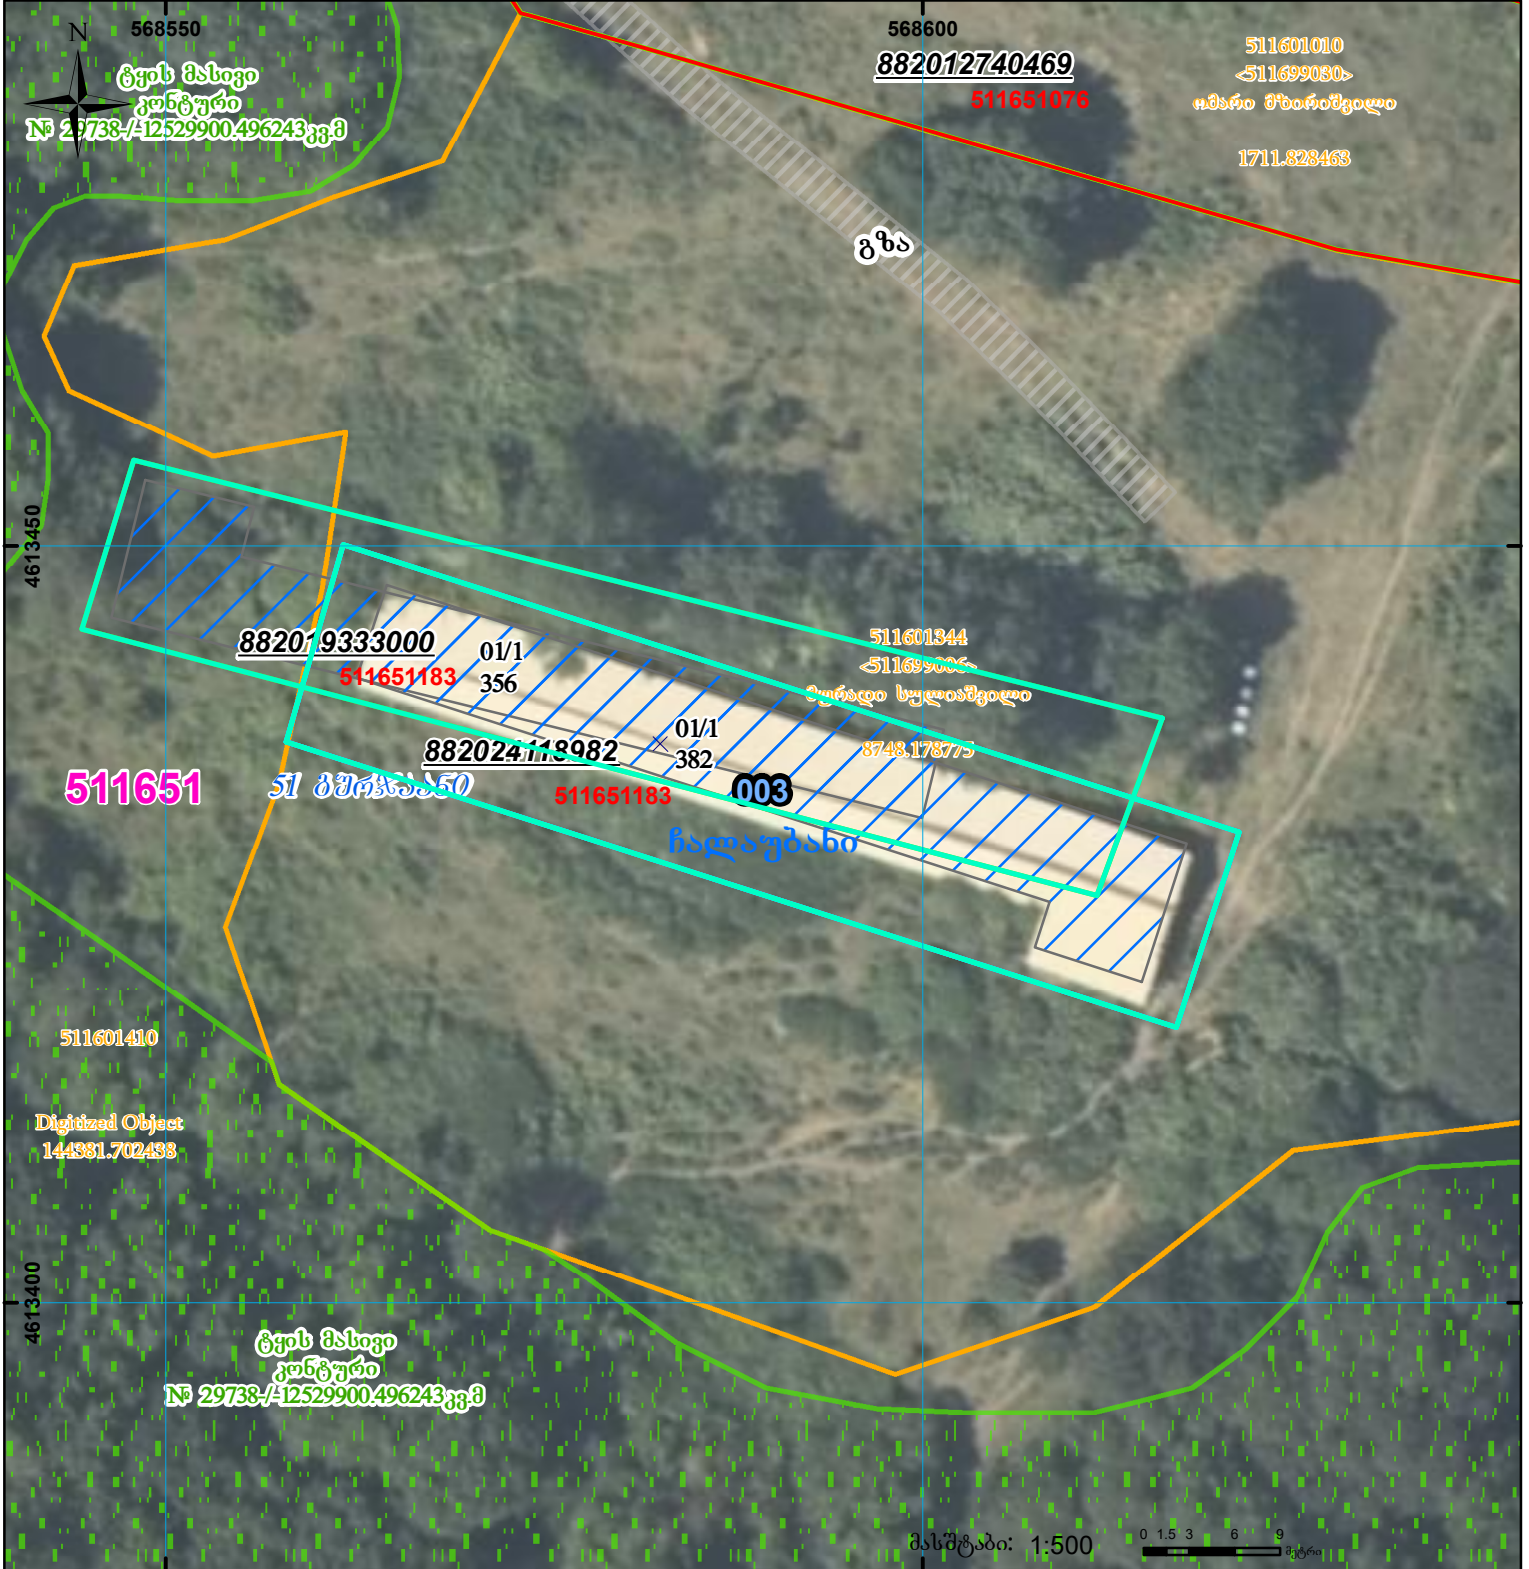

ნაკვეთი 1/3-ზე მშენებლობის იცვლის აღბიომდებარეობას

მიწის ნაკვეთის საკადასტრო კოდი: **511651183**
 განცხადების რეგისტრაციის ნომერი: **882024118982**
 მიწის ნაკვეთის ფართობი: **841 კვ.მ.**
 დანიშნულება:
 მომზადების თარიღი: **01.03.24**

	შენობა-ნაგებობა, პირობითი ნომერი/სართულიანობა		ვალდებულება		სარეგისტრაციოდ წარმოდგენილი ნაკვეთი
	მიწის ნაკვეთის საკადასტრო საზღვარი		შუენებარე ნაგებობა		საზობრივი ნაგებობა

UTM (საერთაშორისო) სისტემის კოორდ.