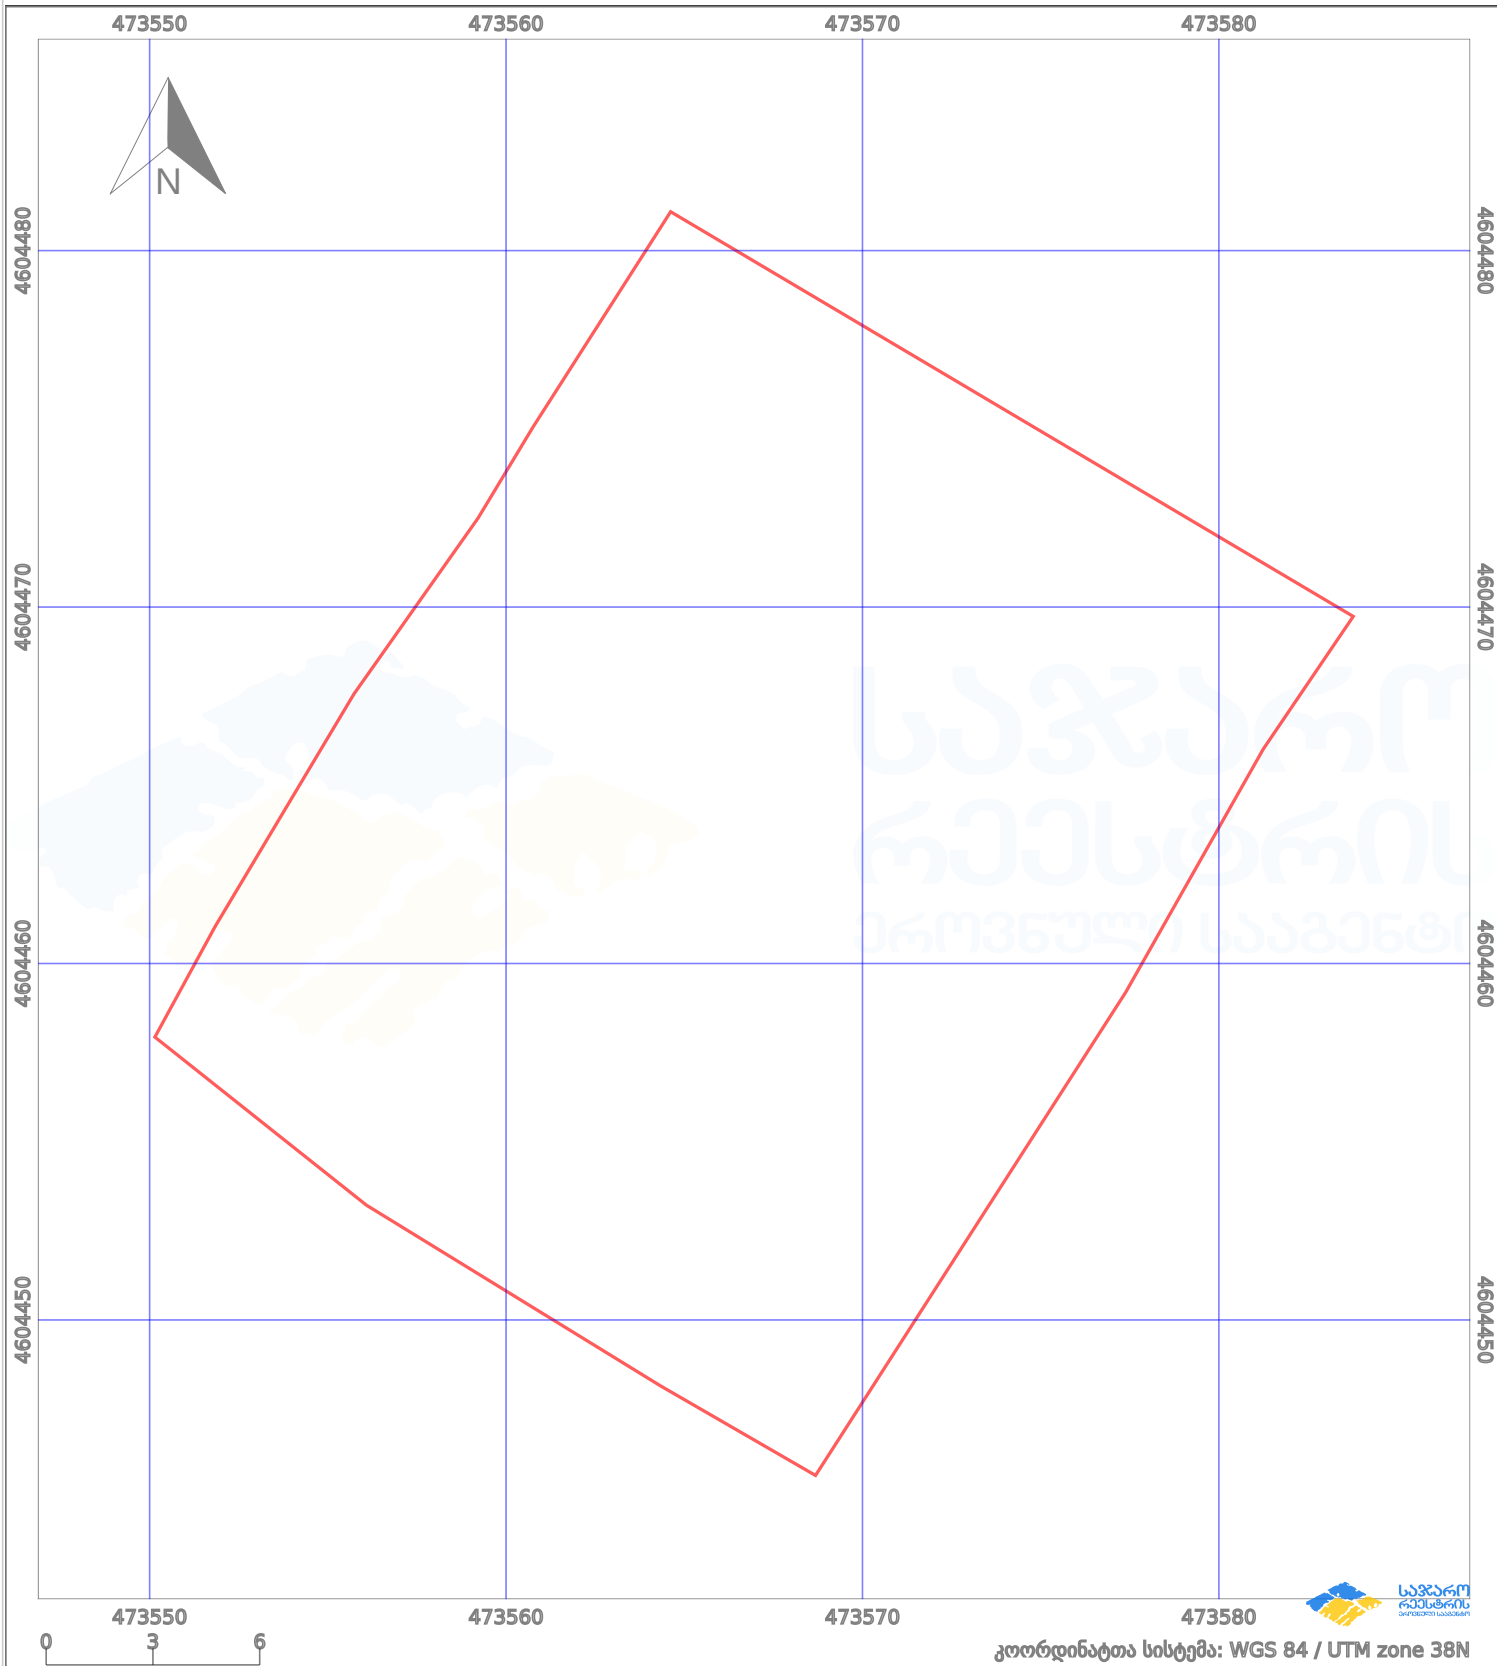

საკადასტრო გეგმა

საქართველოს რეესტრის ეროვნული სააგენტო

საკადასტრო კოდი: **84.04.41.075.010**

ნაკვეთის დანიშნულება:

სასოფლო-სამეურნეო(საკარმიდამო)

განცხადების ნომერი: **882022217175**

ფართობი:

634 კვ.მ (WGS 84 / UTM zone 38N)

მომზადების თარიღი: **07/11/2022**

პირობითი აღნიშვნები:

- | | | | | | | | |
|--|--------------------|--|--------------------|--|--------------------|--|----------------|
| | ნაკვეთის საზღვარი | | მშენებარე ნაგებობა | | აშენებული ნაგებობა | | ქარსაფარი ზოლი |
| | საზომრივი ნაგებობა | | ტყის ფონდი | | ვალდებულება | | |