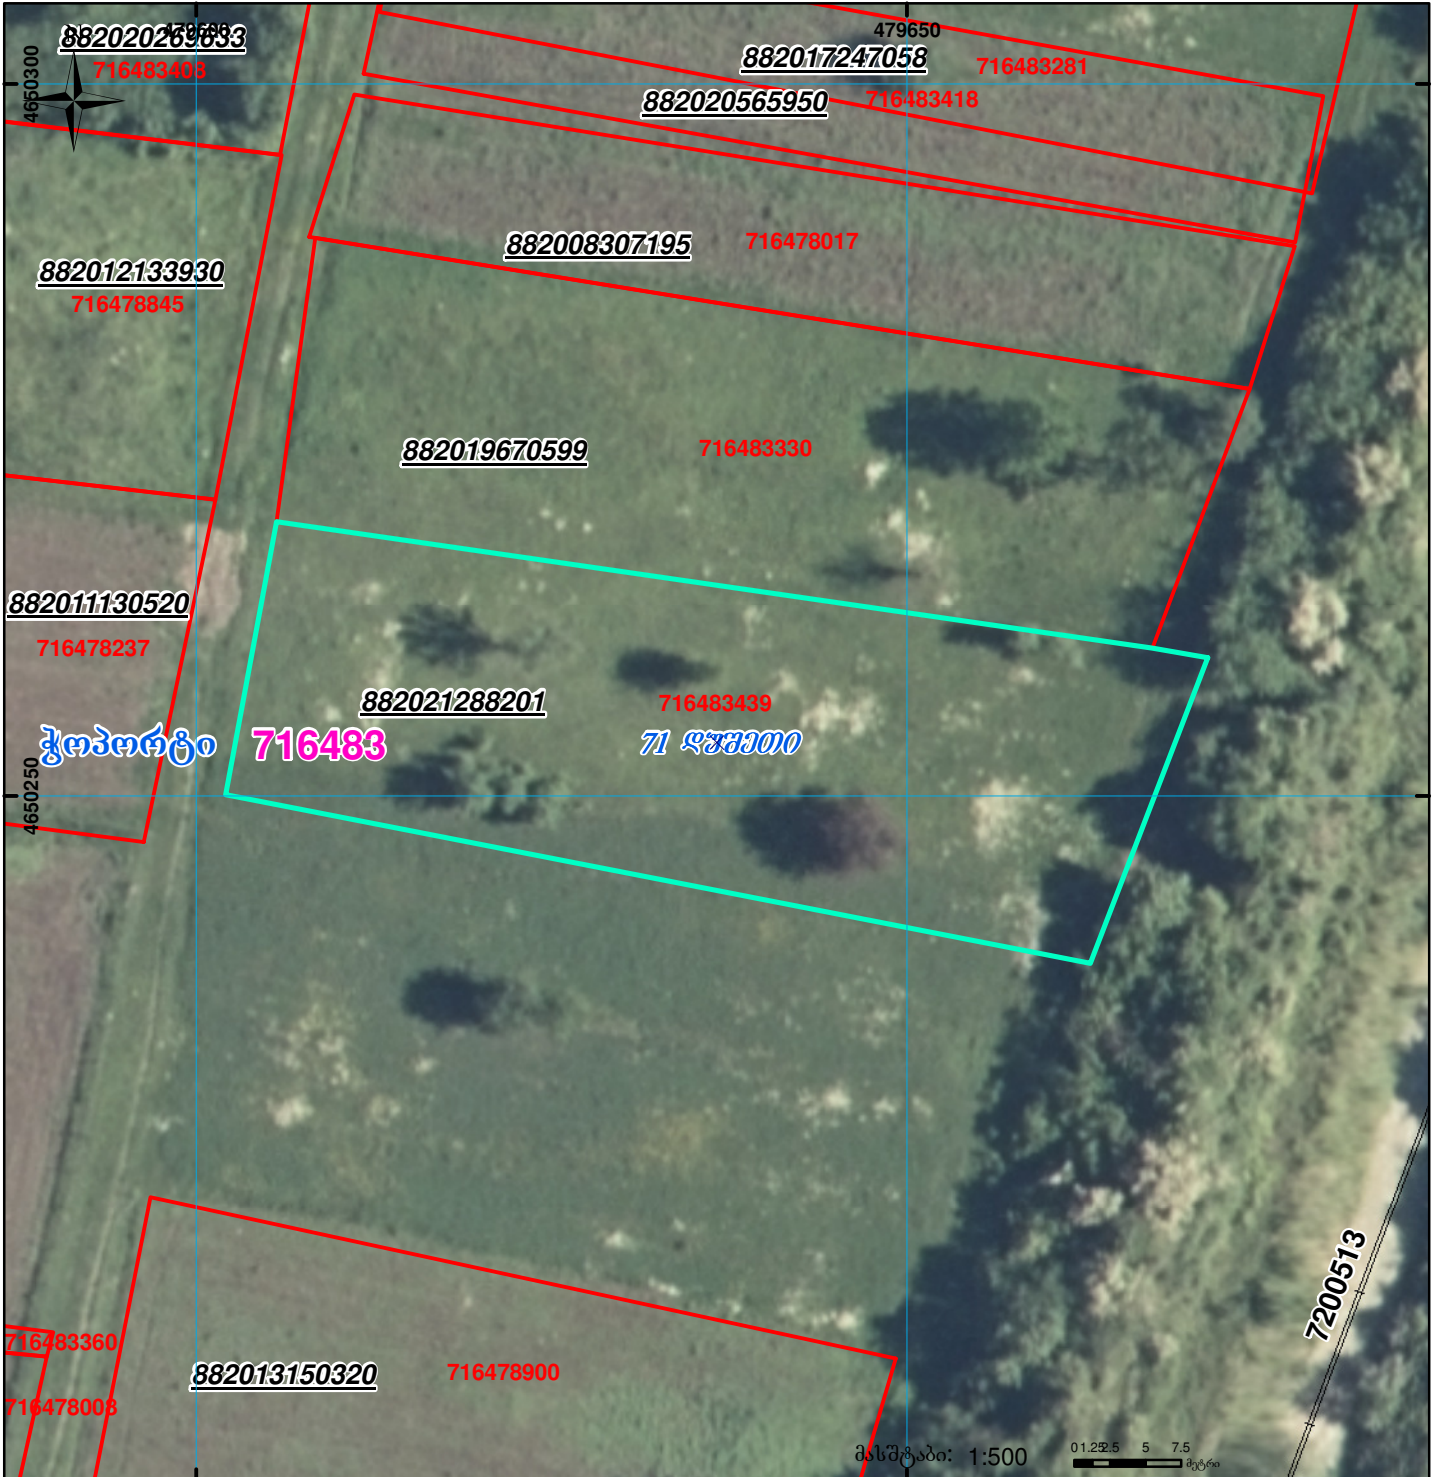

მიწის ნაკვეთის საკადასტრო კოდი: **716483439**
 განცხადების რეგისტრაციის ნომერი: **882021288201**
 მიწის ნაკვეთის ფართობი: **1350 კვ.მ.**
 დანიშნულება:
 მომზადების თარიღი: **14.04.21**

	შენიშნა-ნაგებობა, პირობითი ნომერი/სართულიანობა		ვალდებულება		სარეგისტრაციოდ წარმოდგენილი ნაკვეთი
	მიწის ნაკვეთის საკადასტრო საზღვარი		მშენებარე ნაგებობა		საზობრივი ნაგებობა

UTM (საერთაშორისო) სისტემის კოორდ. 00°0' 0.00'