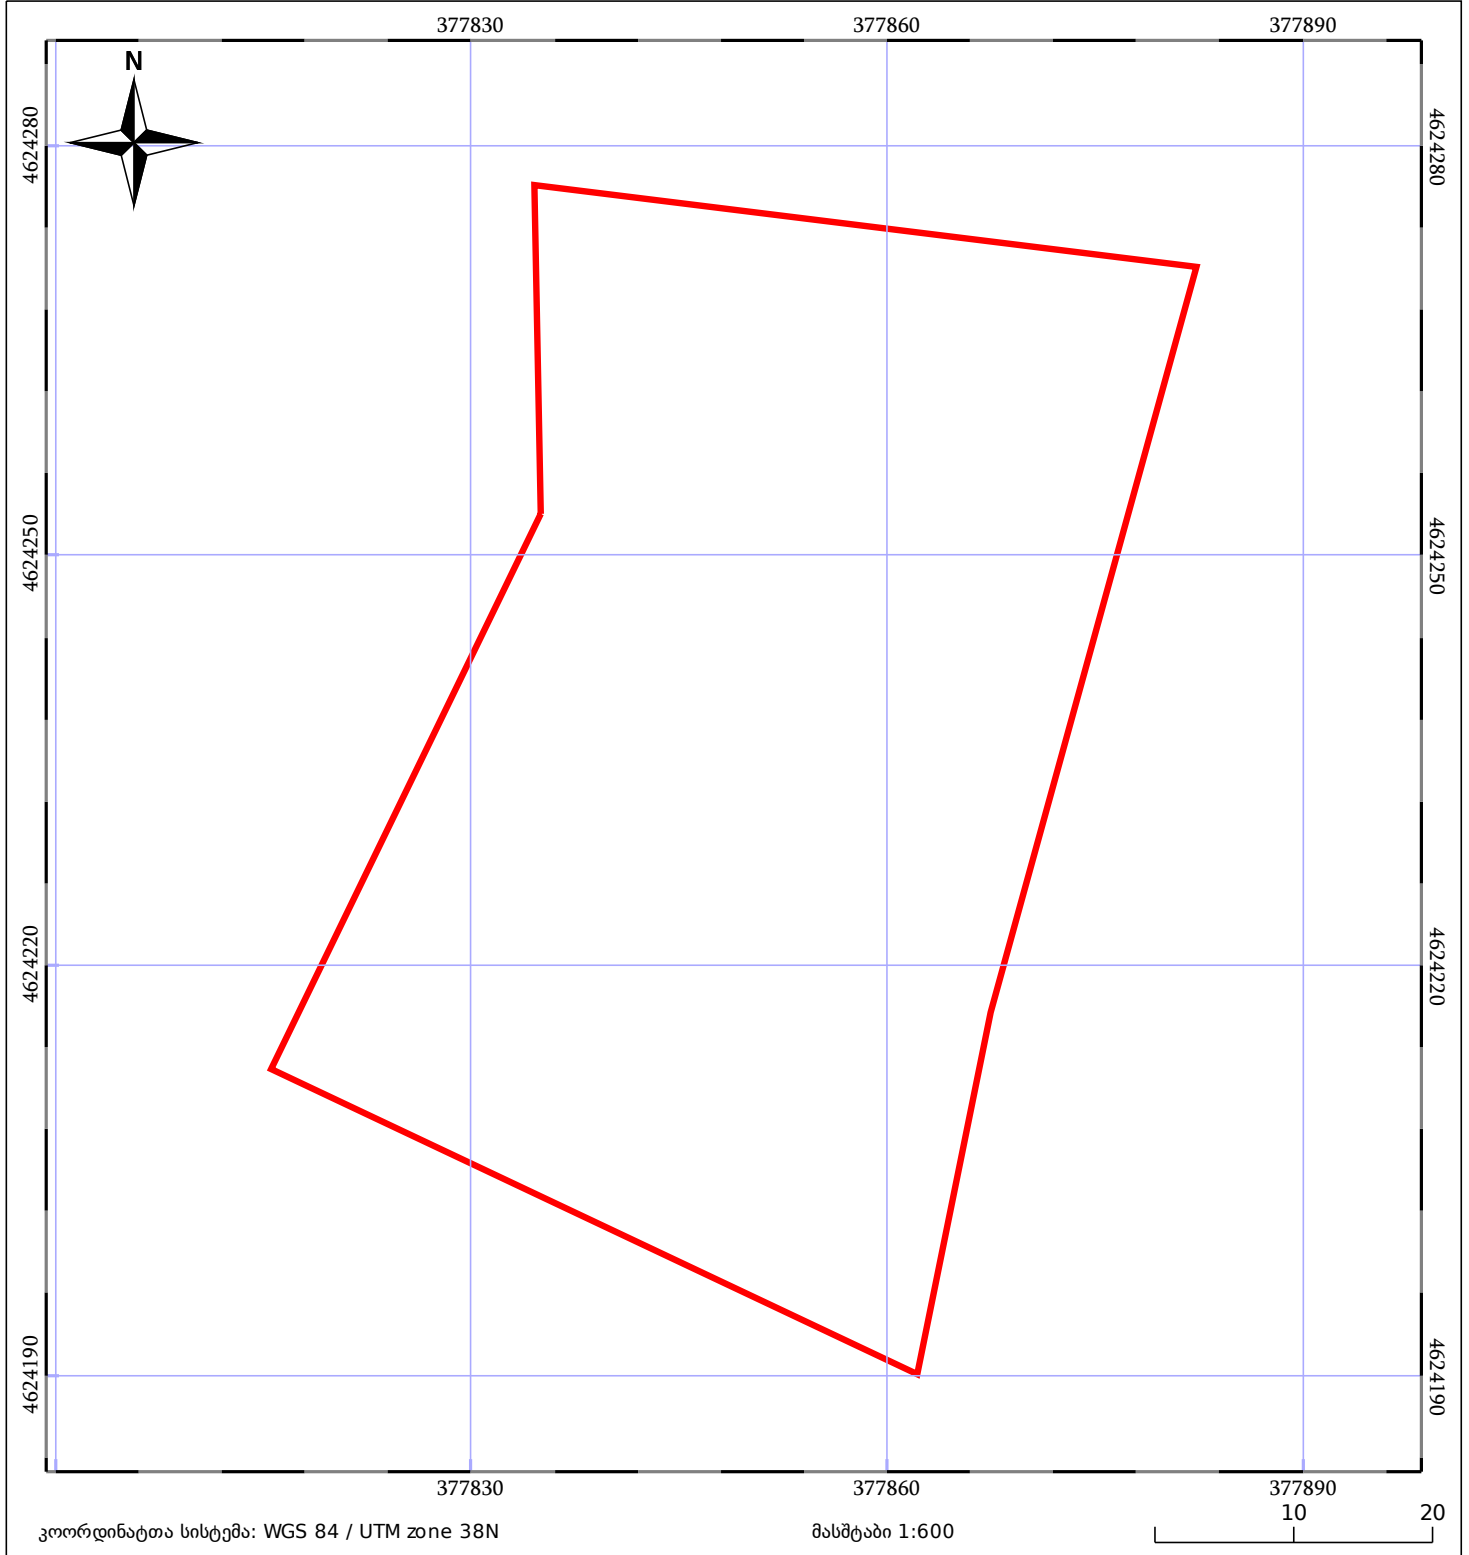

# საკადასტრო გეგმა

საჯარო რეესტრის ეროვნული  
სააგენტო

საკადასტრო კოდი: **64.30.06.452**

ნაკვეთის დანიშნულება:

სასოფლო-სამეურნეო(სათიბი)

განცხადების ნომერი: **882022572115**

ფართობი:

**3420 კვ.მ (WGS 84 / UTM zone 38N)**

მომზადების თარიღი: **15/08/2022**

05/25 მშენებარე ნაგებობა	ნაკვეთის საკადასტრო საზღვარი	05/25 შენობა/ნაგებობა
საზღვრული ნაგებობა	ტყის ფონდი	ვალდებულება