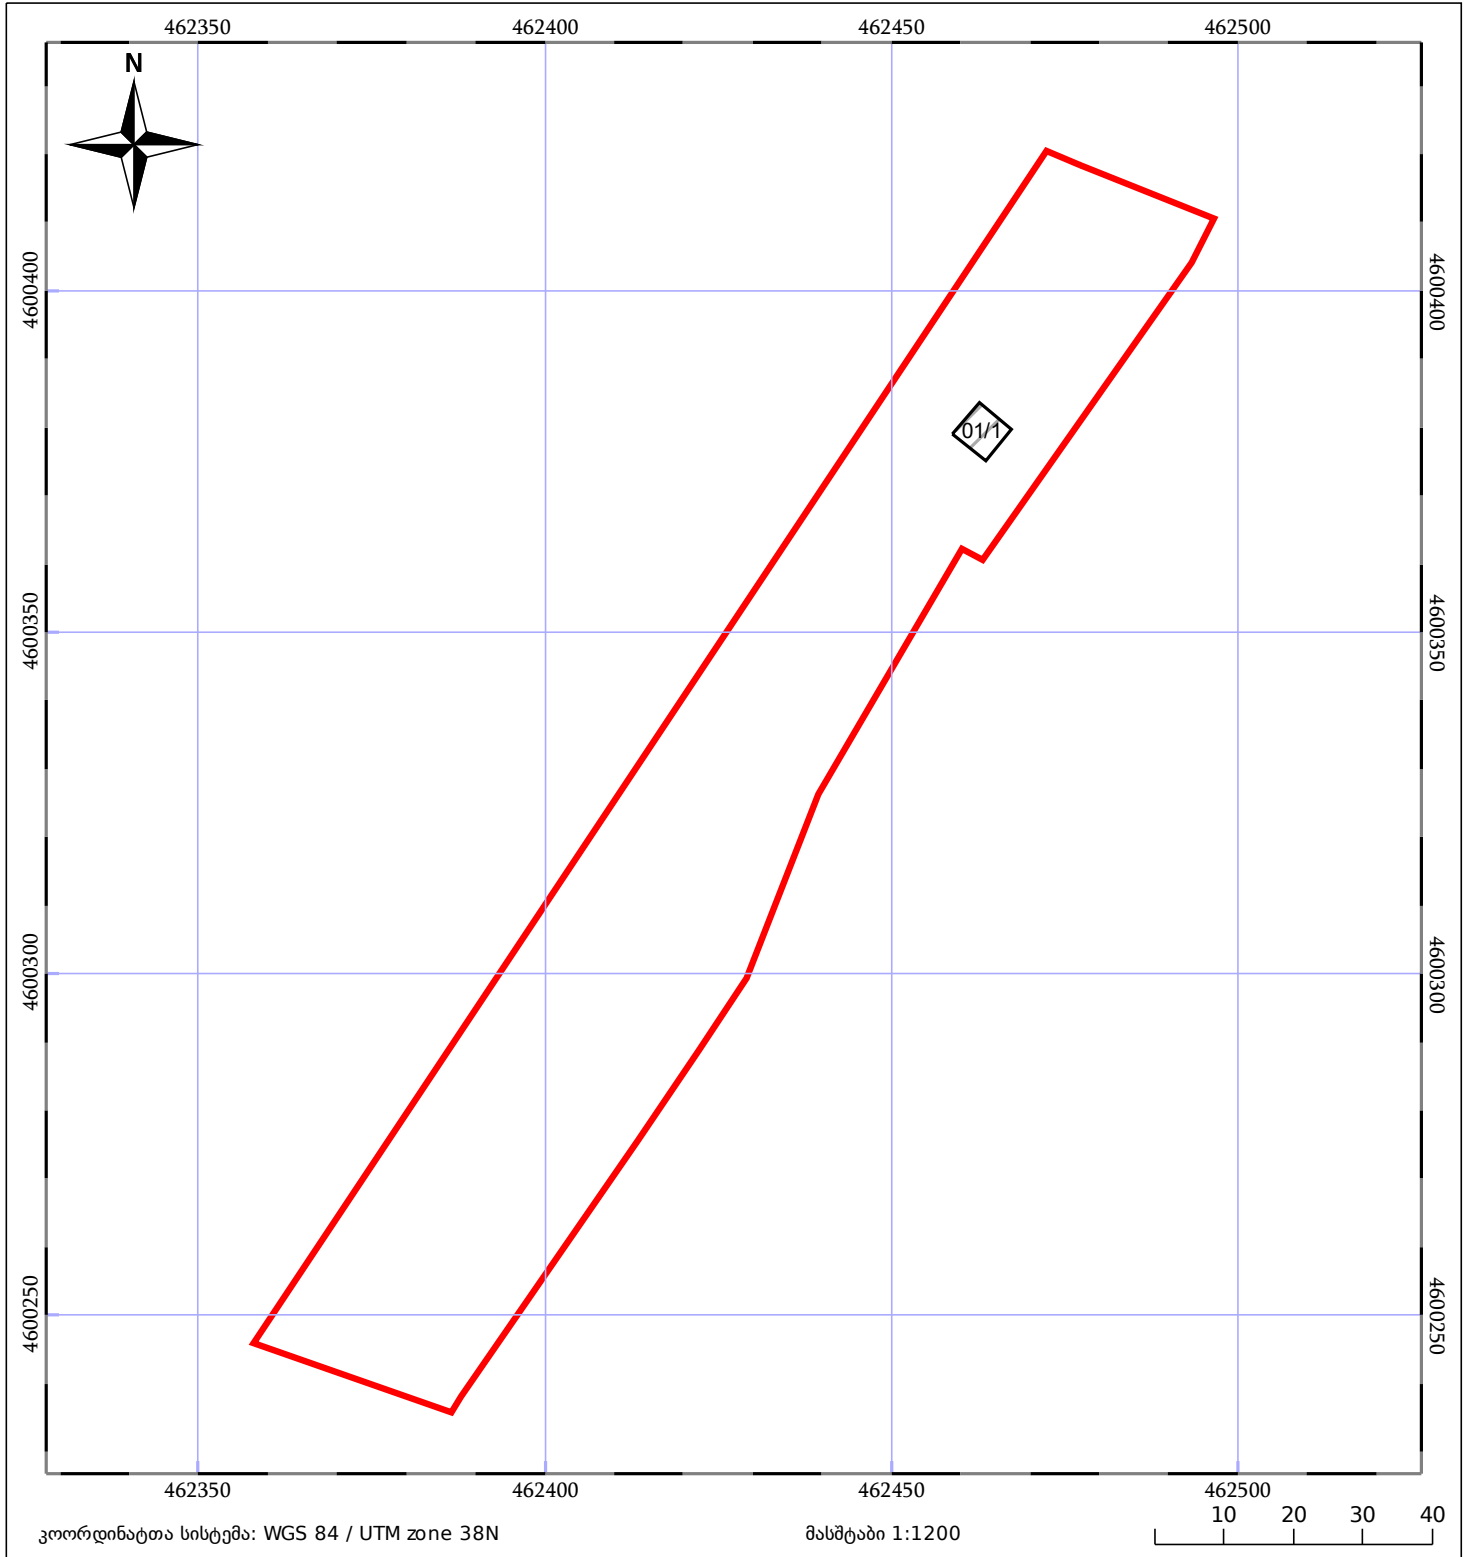

საკადასტრო გეგმა

საჯარო რეესტრის ეროვნული
სააგენტო

საკადასტრო კოდი: **84.02.37.024.011**

ნაკვეთის დანიშნულება:

სასოფლო-სამეურნეო(საკარმიდამო)

განცხადების ნომერი: **892021115580**

ფართობი:

5585 კვ.მ (WGS 84 / UTM zone 38N)

მომზადების თარიღი: **14/09/2022**

05/25	მშენებარე ნაგებობა		ნაკვეთის საკადასტრო საზღვარი	05/25	შენობა/ნაგებობა
	სამობრივი ნაგებობა		ტყის ფონდი		ვალდებულება