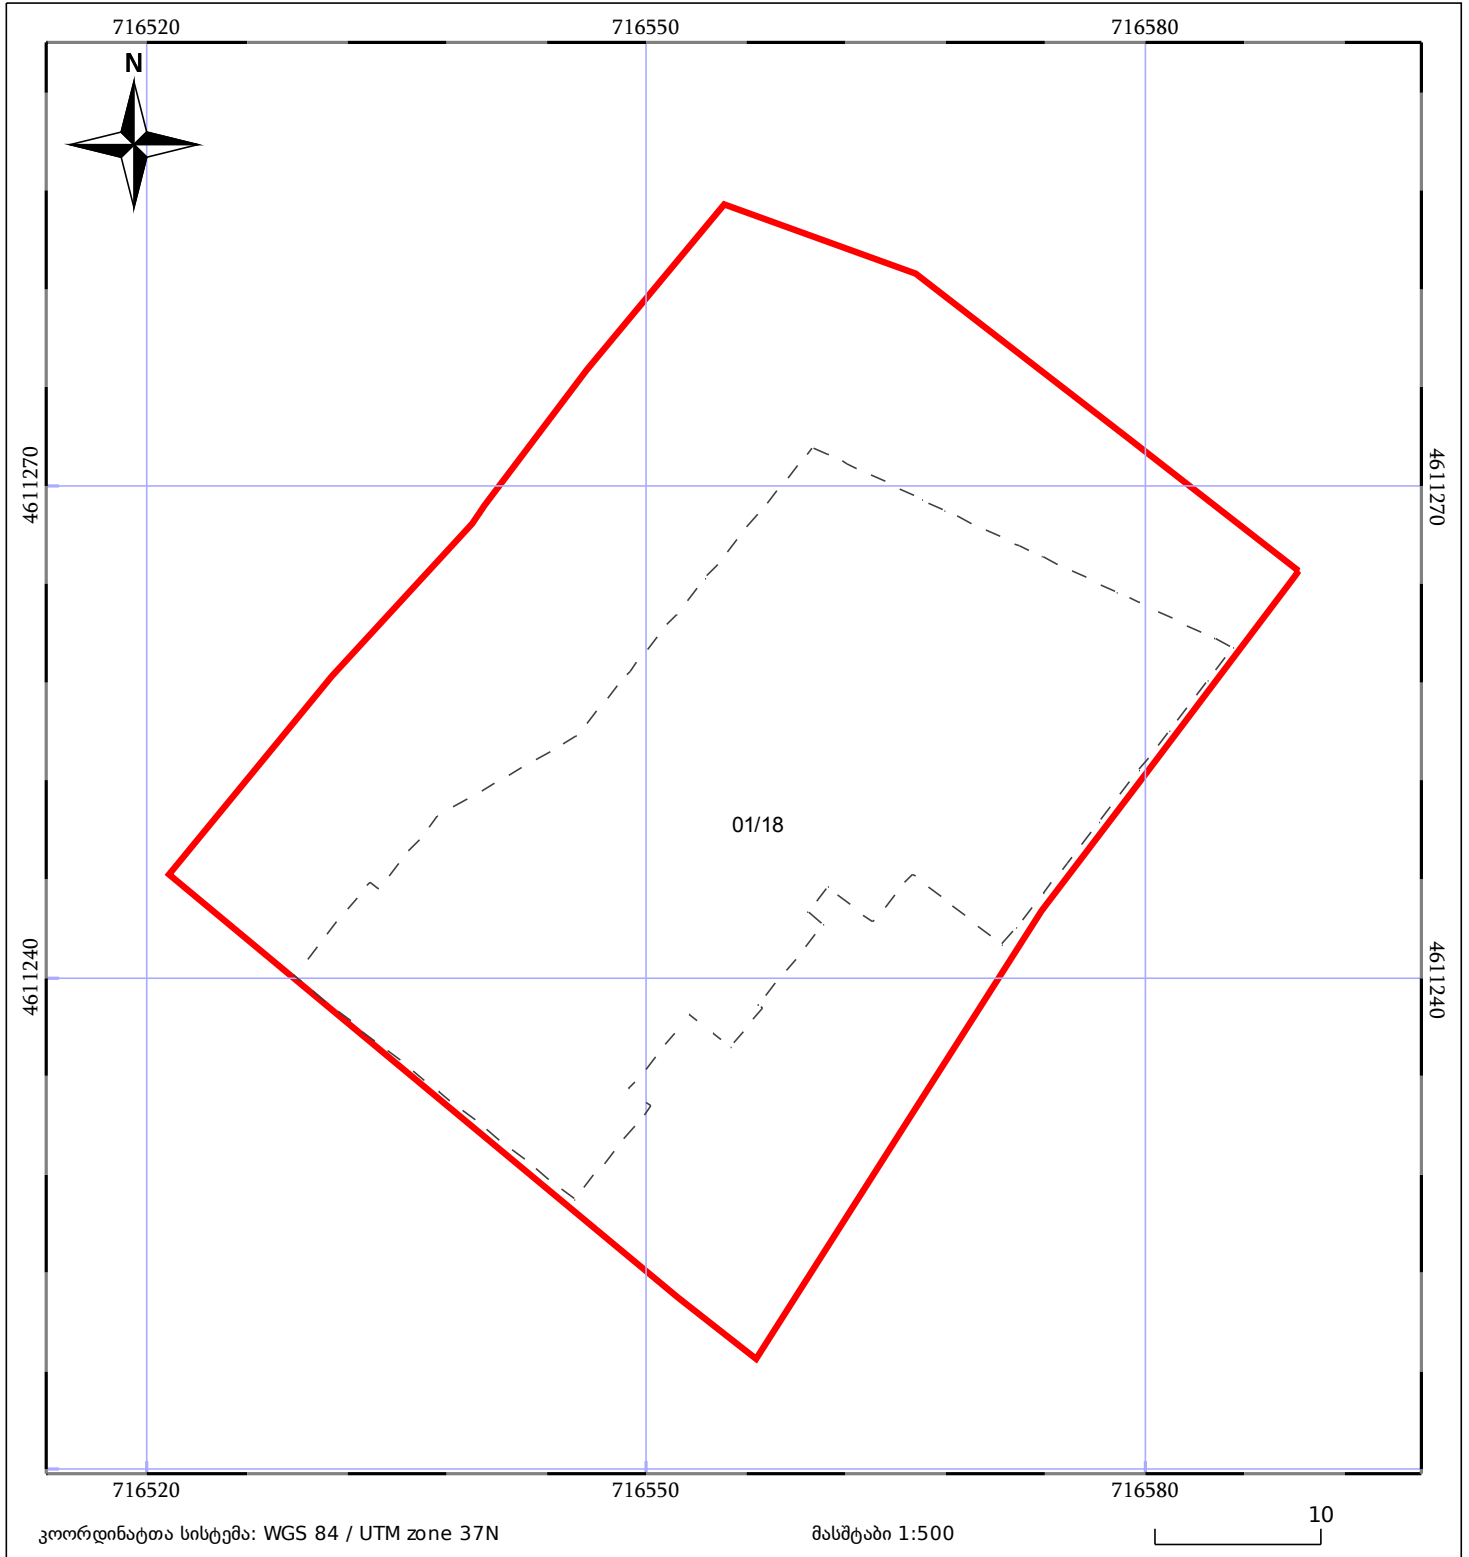

საკადასტრო გეგმა

საჯარო რეესტრის ეროვნული
სააგენტო

საკადასტრო კოდი: **05.32.14.156**

ნაკვეთის დანიშნულება:

არასასოფლო სამეურნეო

განცხადების ნომერი: **892018850117**

ფართობი:

2432 კვ.მ (WGS 84 / UTM zone 38N)

2430 კვ.მ (WGS 84 / UTM zone 37N)

მომზადების თარიღი: **03/10/2018**

05/25 მშენებარე ნაგებობა	05/25 მენობა/ნაგებობა	ტყის ფონდი
ნაკვეთის საკადასტრო საზღვარი	საზოგადოებრივი ნაგებობა	ვალდებულება