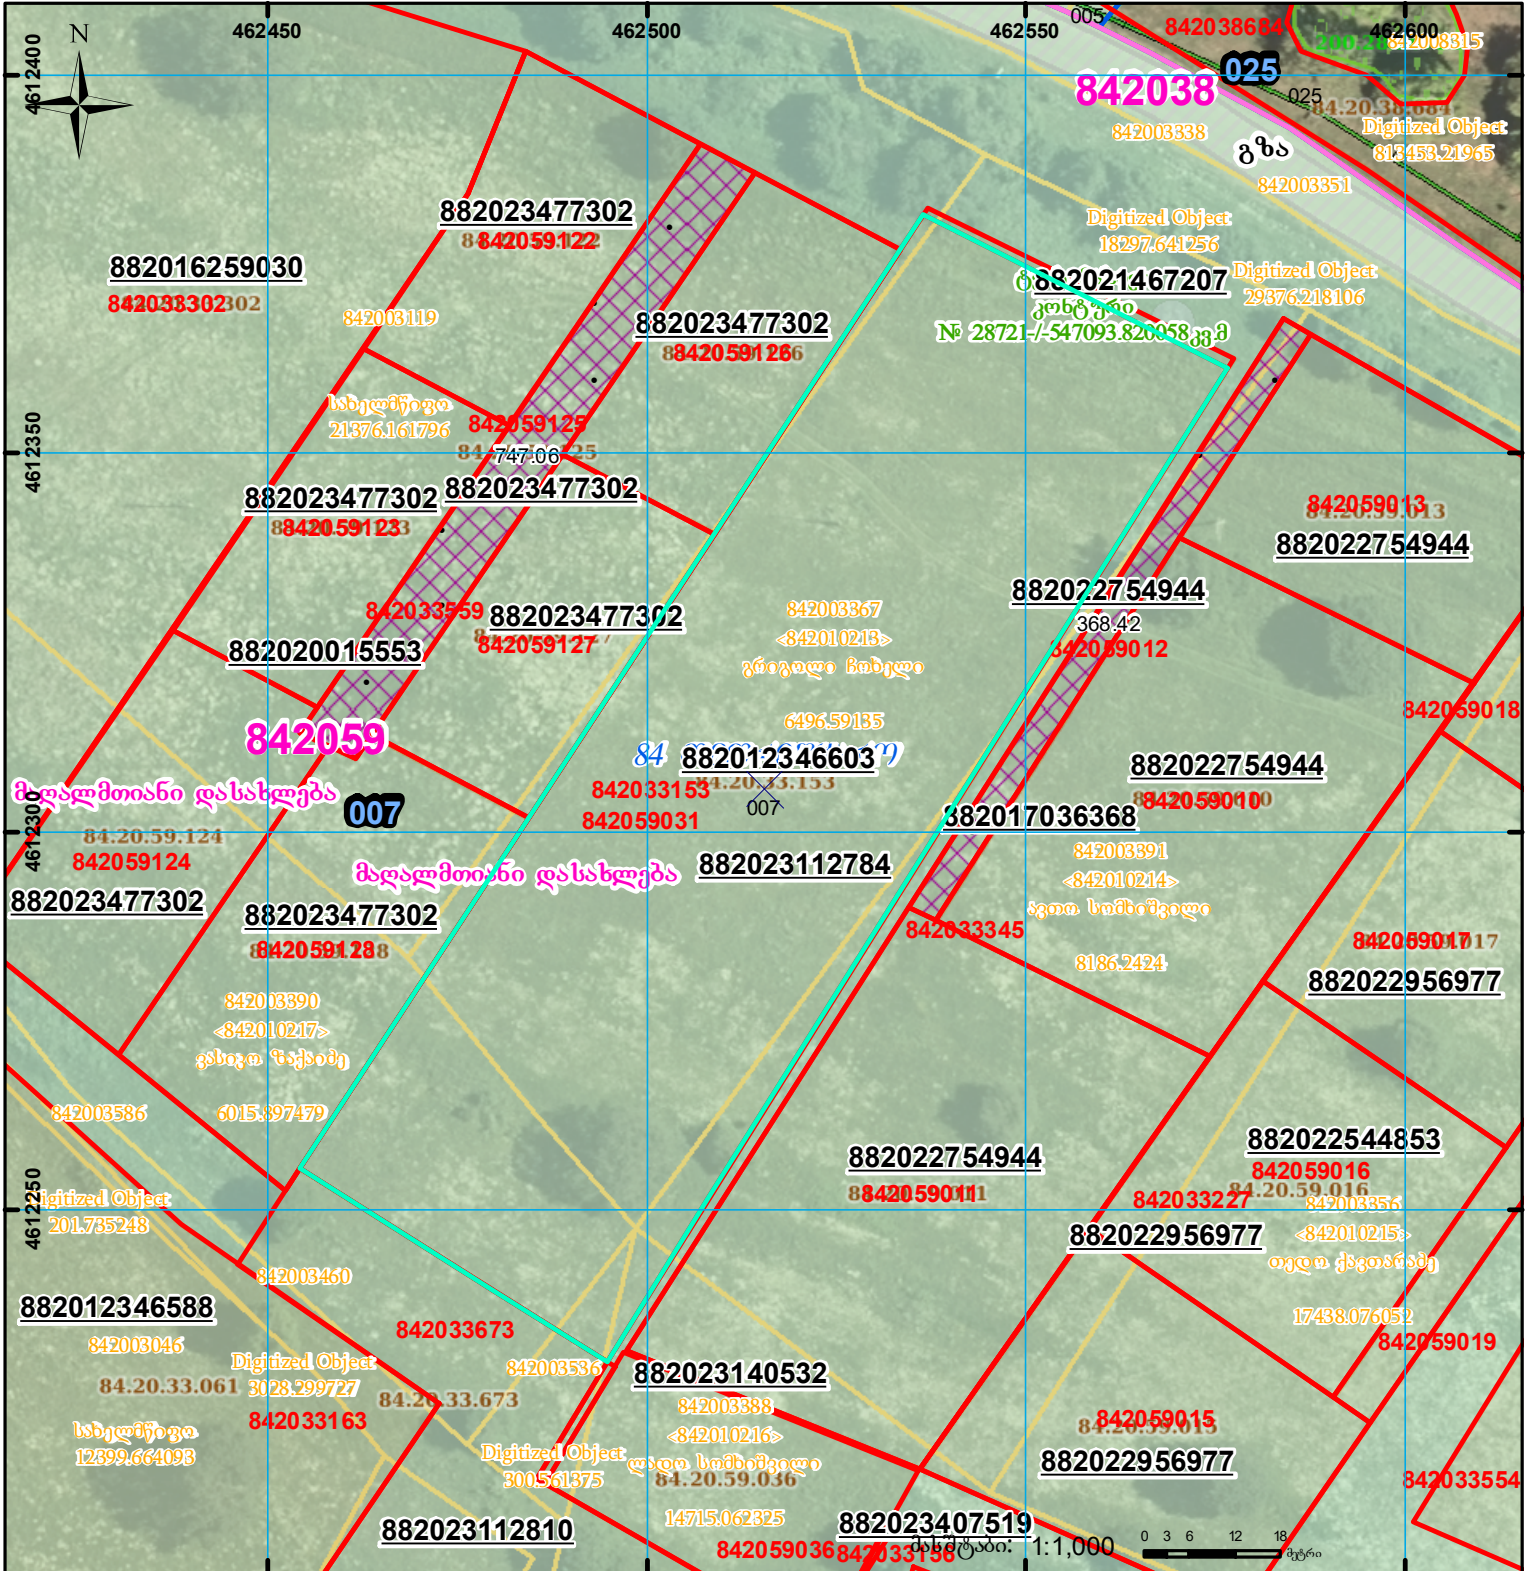

ზედლება გეოდეზიური პუნქტის დაცვის ზონასთან  
 ზედლება 842033153 რეგისტრირებულ მიწის ნაკვეთთან

მიწის ნაკვეთის საკადასტრო კოდი: **842059031**  
 ბანცხალების რეგისტრაციის ნომერი: **882023112784**  
 მიწის ნაკვეთის ფართობი: **7100 კვ.მ.**  
 დანიშნულება:  
 მომზადების თარიღი: **22.05.23**

	შენიშვნა-ნაკვეთი, პირობითი ნომერი/სართულანობა		ვალდებულება		სარეგისტრაციო ზღვარი
	მიწის ნაკვეთის საკადასტრო საზღვარი		შუენებარე ნაკვეთი		საზოგადოებრივი ნაკვეთი

UTM (საერთაშორისო) სისტემის კოორდ.