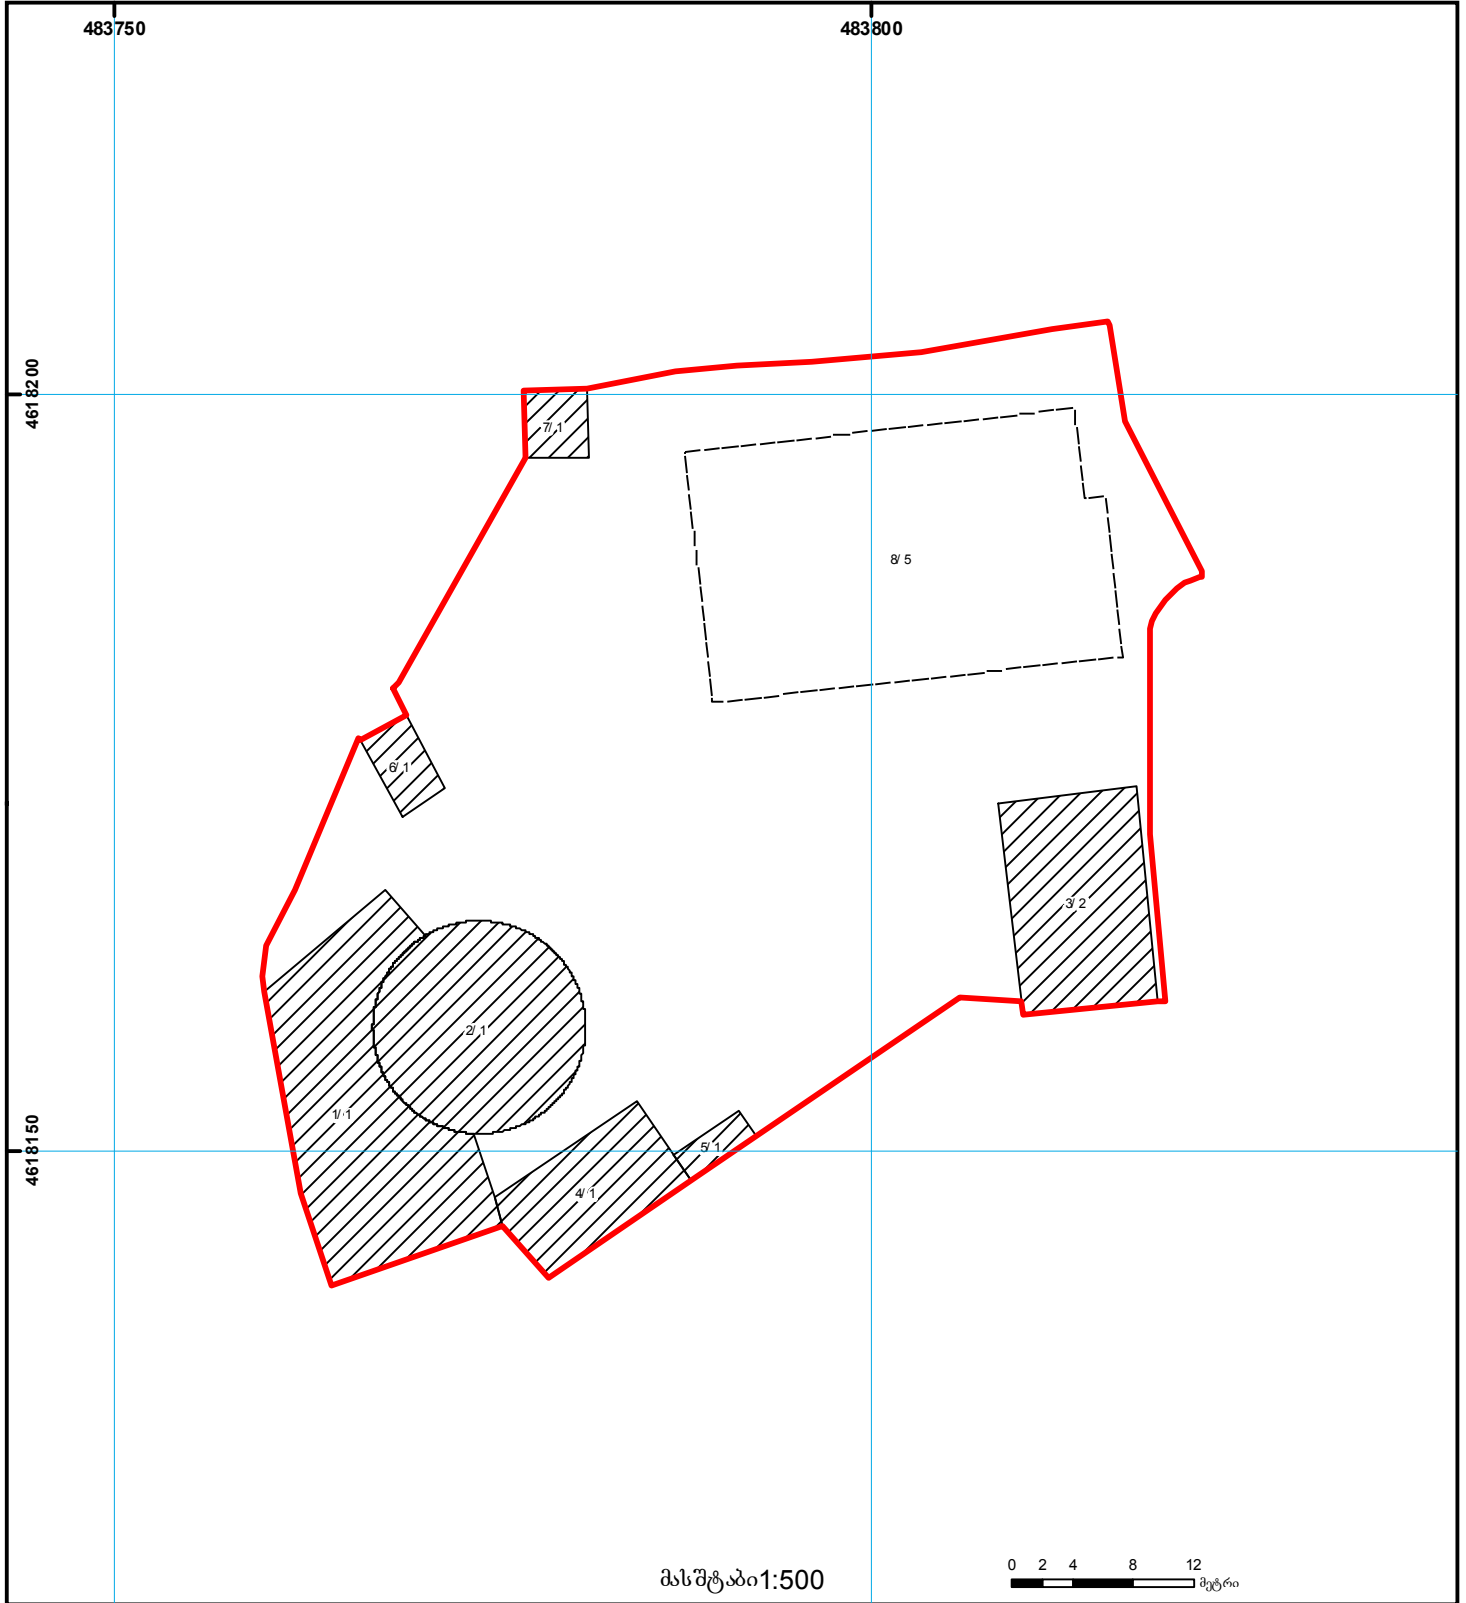

საქართველოს იუსტიციის სამინისტრო  
საჯარო რეგისტრის ეროვნული სააგენტო

საკადასტრო გეგმა

საჯარო რეგისტრის  
ეროვნული სააგენტო

მიწის ნაკვეთის საკადასტრო კოდი: 01.16.03.051.021  
განცხადების რეგისტრაციის ნომერი: 882014233907  
მიწის ნაკვეთის ფართობი: 2646 კვ.მ.  
დანიშნულება: არასასოფლო-სამეურნეო  
მომზადების თარიღი 22.05.14

მასშტაბი 1:500

	შენიშნული ნაკვეთობა, პირობითი ნომერი/სართულიანობა		ვალდებულება		საზღვრივი ნაკვეთობა		000 (საერთაშორისო) UTM სისტემის კოორდ.
	მიწის ნაკვეთის საკადასტრო საზღვარი		მშენებარე ნაკვეთობა		მიწის ქვეშა ნაკვეთობა		