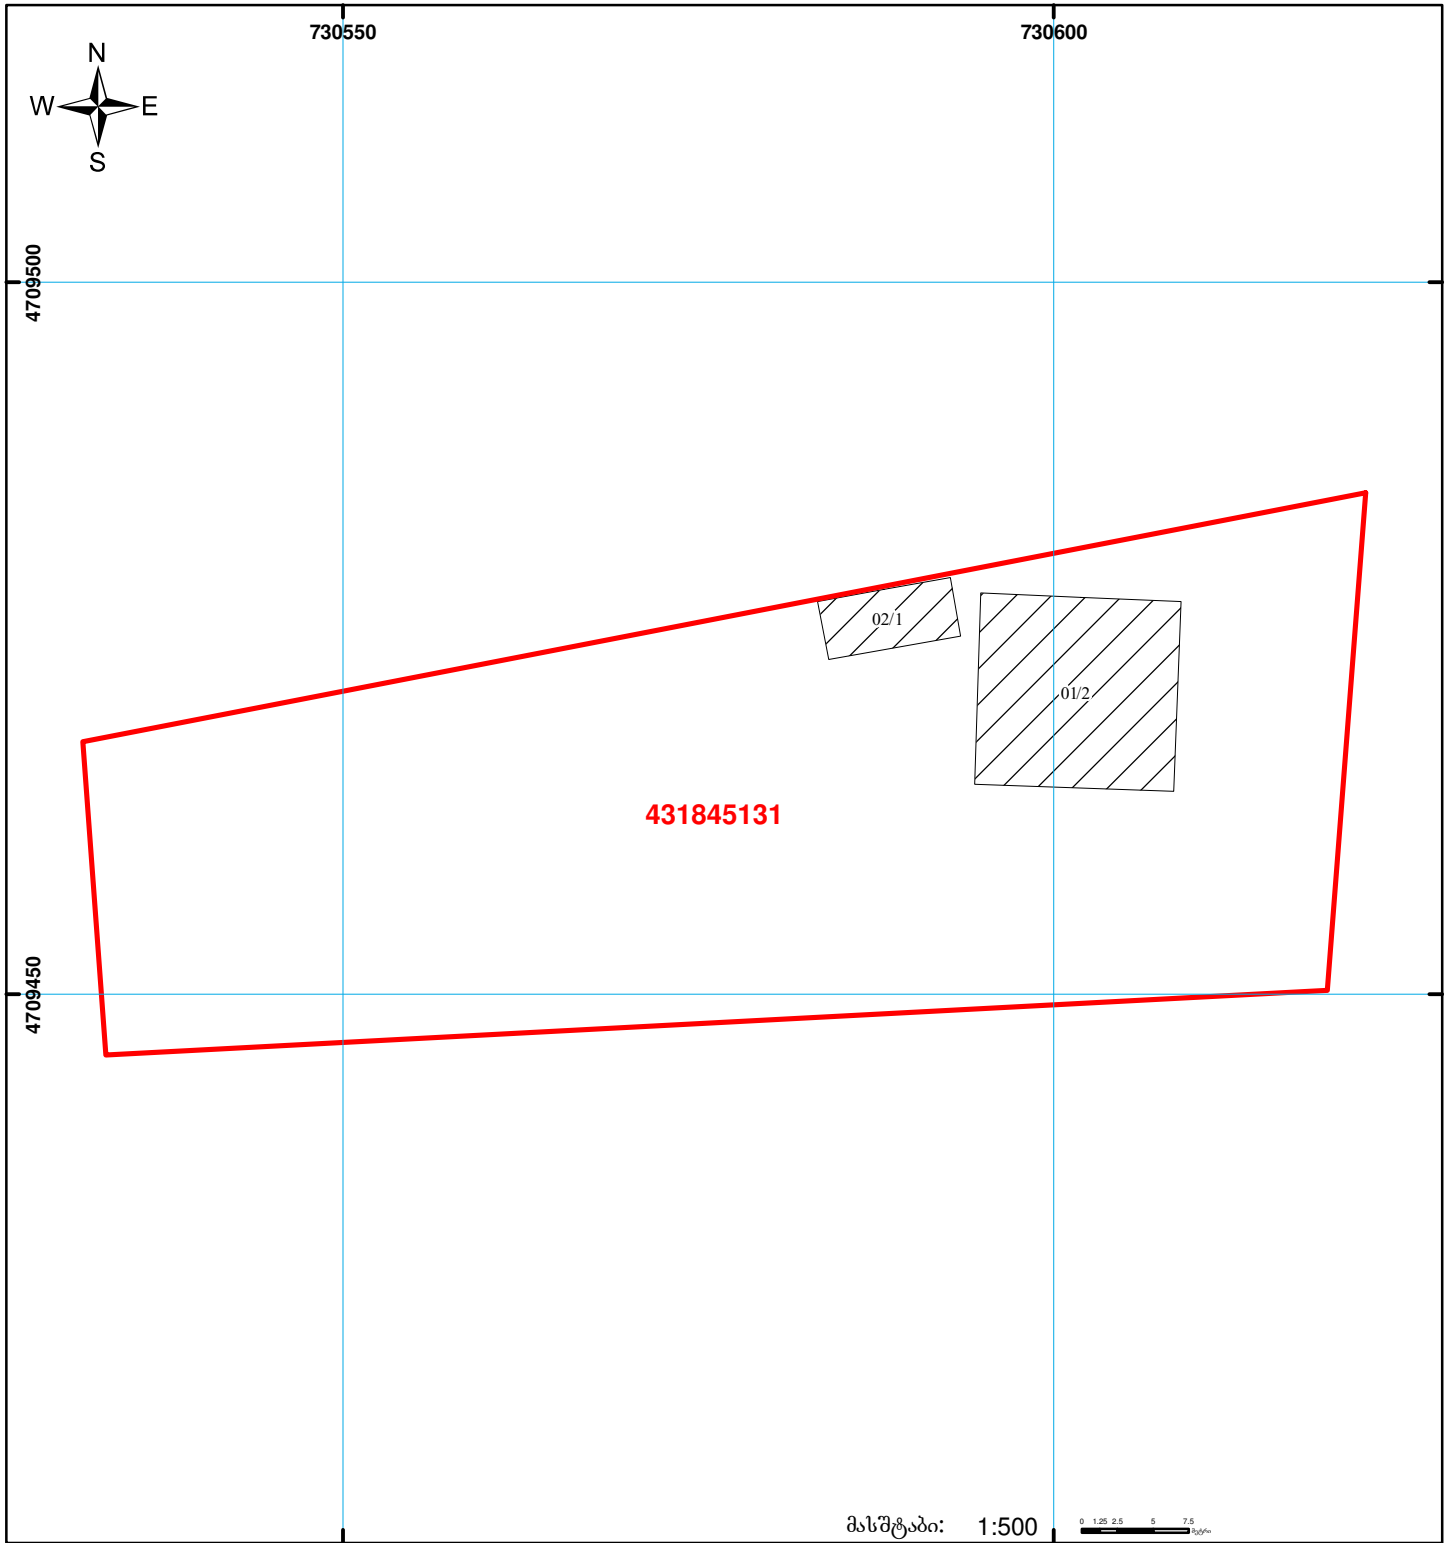

საქართველოს იუსტიციის სამინისტრო
საჯარო რეგისტრის ეროვნული სააგენტო
საკადასტრო ბეჭედი

მიწის ნაკვეთის საკადასტრო კოდი: 43 18 45 131
 განცხადების რეგისტრაციის ნომერი: 882011304466
 მიწის ნაკვეთის ფართობი: 2501 კვ.მ.
 დანიშნულება: სასოფლო-სამეურნეო
 კატეგორია:
 მომზადების თარიღი: 28.06.11

	შენიშნული ნაკვეთი, პირობითი ნომერი/სართულიანობა		კალდებულება		საზღვრევი ნაკვეთი		0.00
	მიწის ნაკვეთის საკადასტრო საზღვარი		მშენებარე ნაკვეთი			UTM	(საერთაშორისო) სისტემის კოორდ.