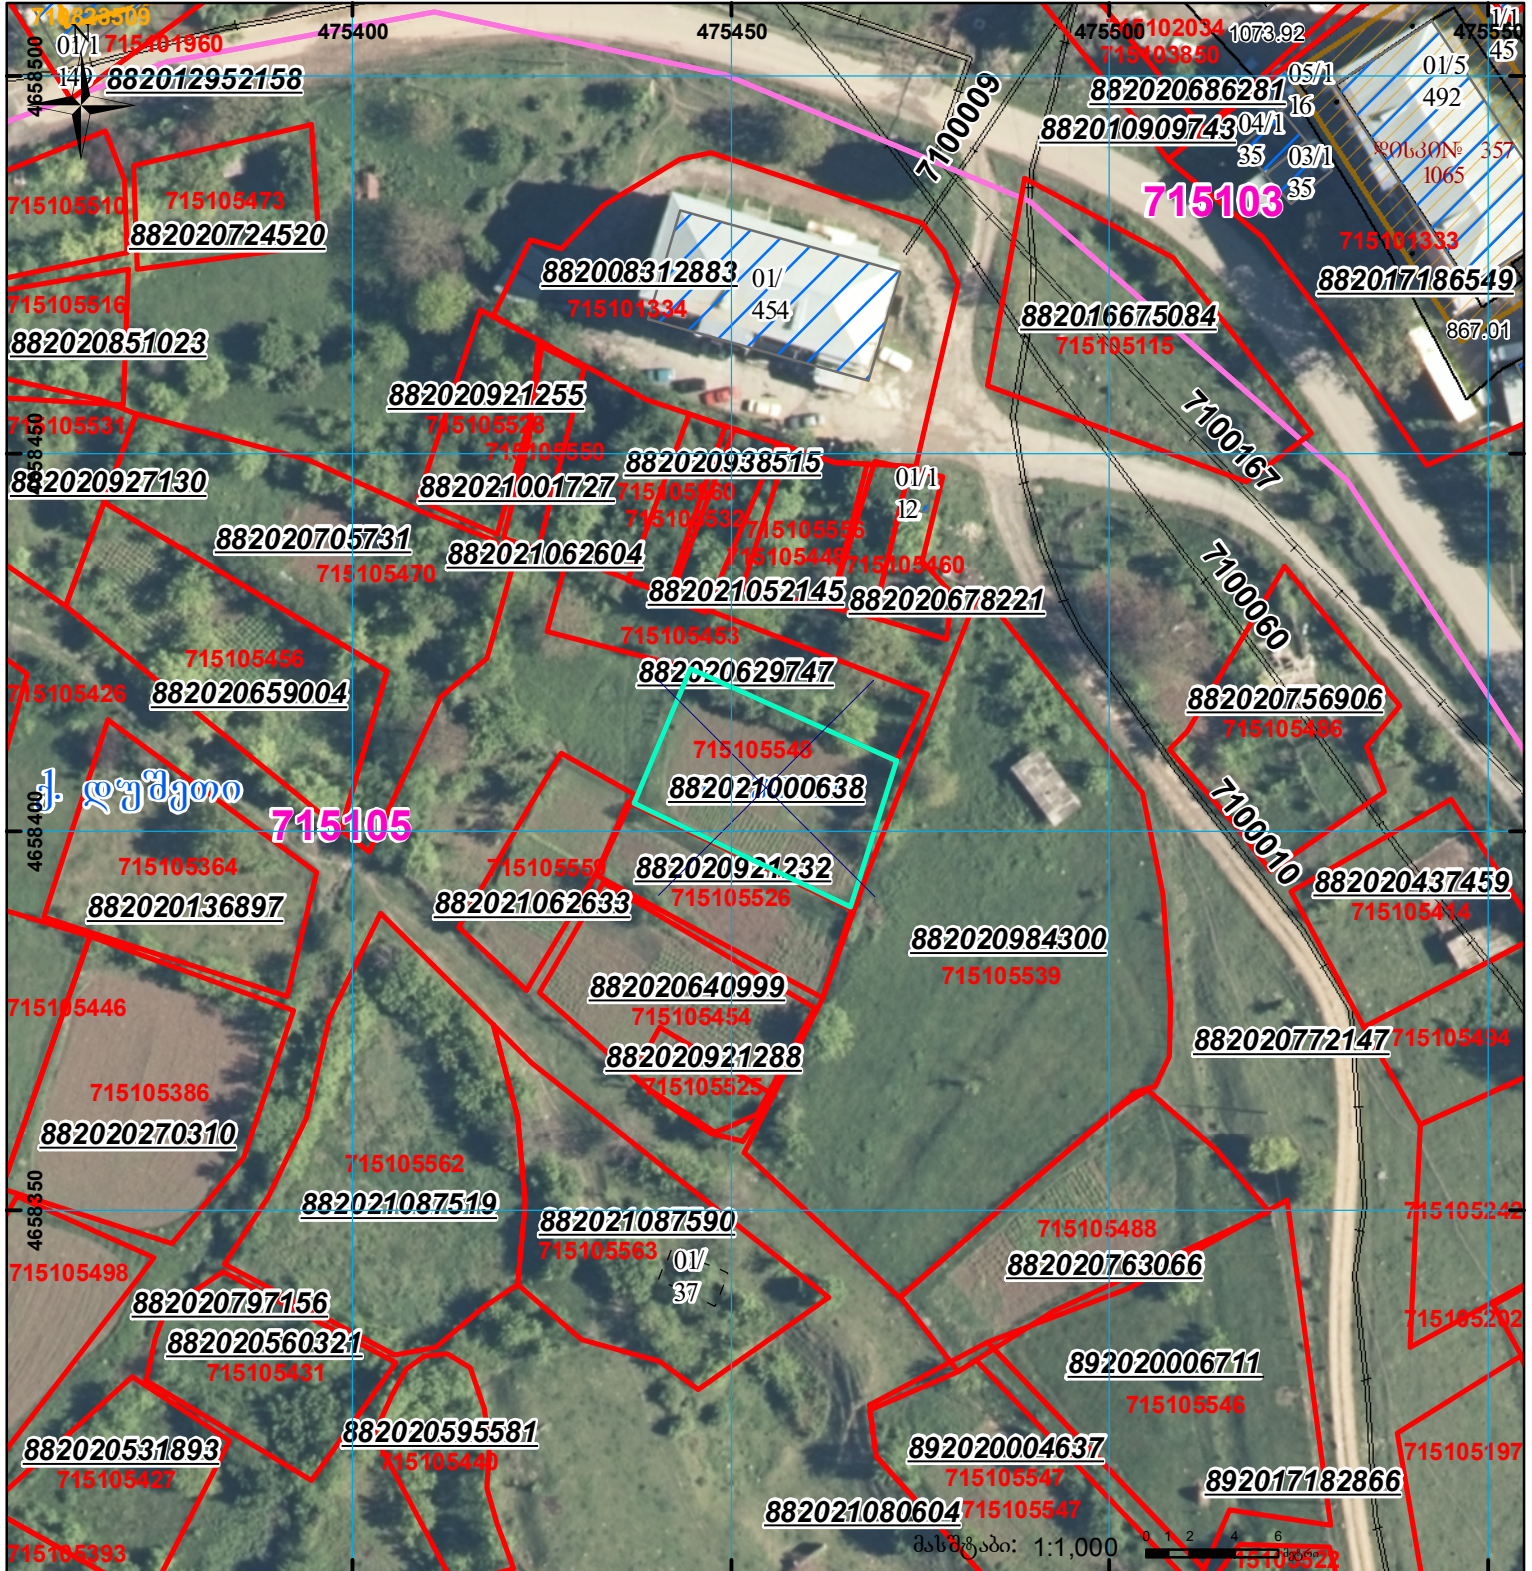

მიწის ნაკვეთის საკადასტრო კოდი: 715105548  
 განცხადების რეგისტრაციის ნომერი: 882021000638  
 მიწის ნაკვეთის ფართობი: 608 კვ.მ.  
 დანიშნულება: 12.02.21  
 მომზადების თარიღი:

	შენიშნული ნაკვეთი, პირობითი ნომერი/სართულიანობა		კალდეულება		სარეგისტრაციოდ წარმოდგენილი ნაკვეთი
	მიწის ნაკვეთის საკადასტრო საზღვარი		შუენებარე ნაკვეთი		საზოხორცი ნაკვეთი

UTM (საერთაშორისო) სისტემის კოორდ.