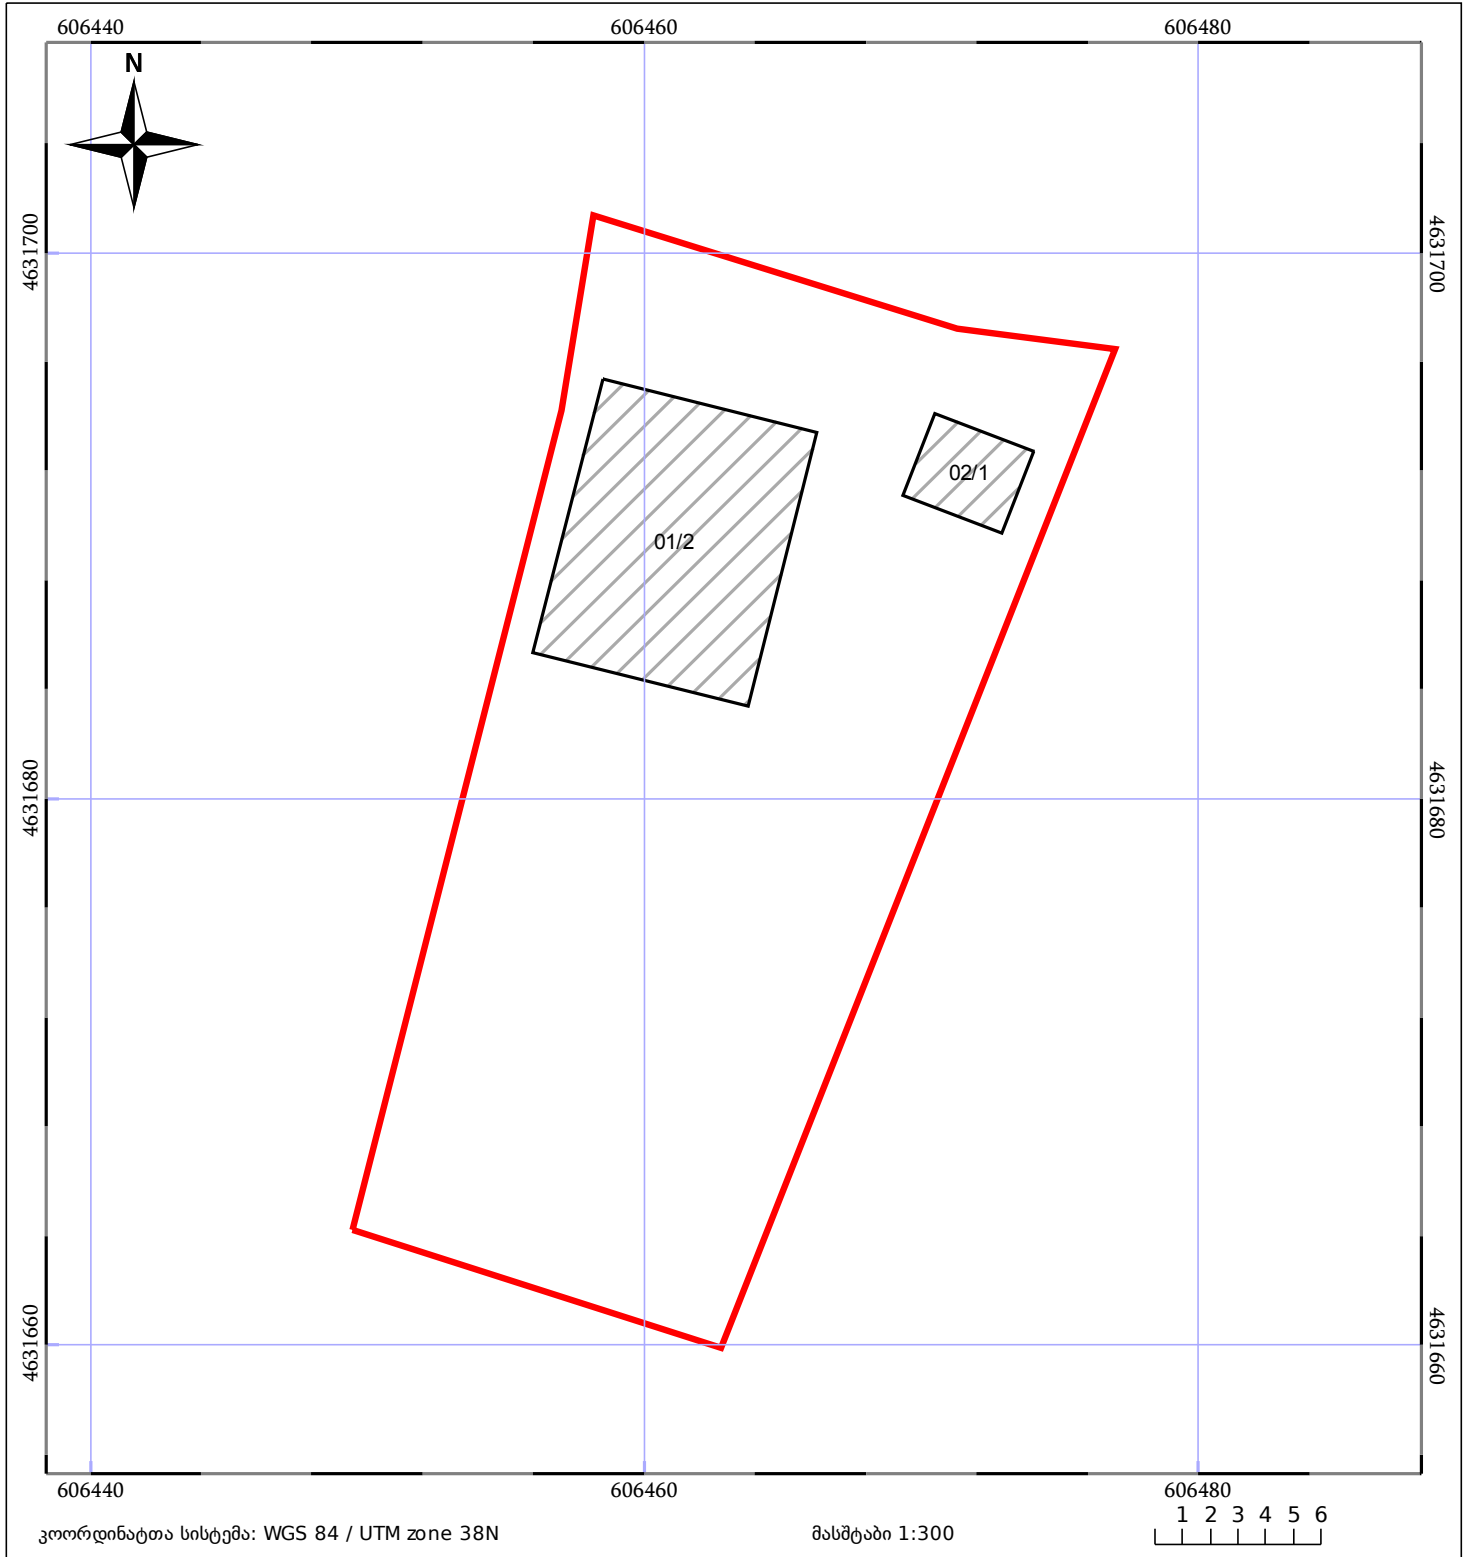

# საკადასტრო გეგმა

საჯარო რეესტრის ეროვნული  
სააგენტო

საკადასტრო კოდი: **54.01.53.474**

ნაკვეთის დანიშნულება:

სასოფლო-სამეურნეო (საკარმიდამო)

განცხადების ნომერი: **882019004546**

ფართობი:

**627 კვ.მ (WGS 84 / UTM zone 38N)**

მომზადების თარიღი: **03/05/2019**

05/25 მშენებარე ნაგებობა	05/25 შენობა/ნაგებობა	ტყის ფონდი
ნაკვეთის საკადასტრო საზღვარი	საზოგადოებრივი ნაგებობა	ვალდებულება