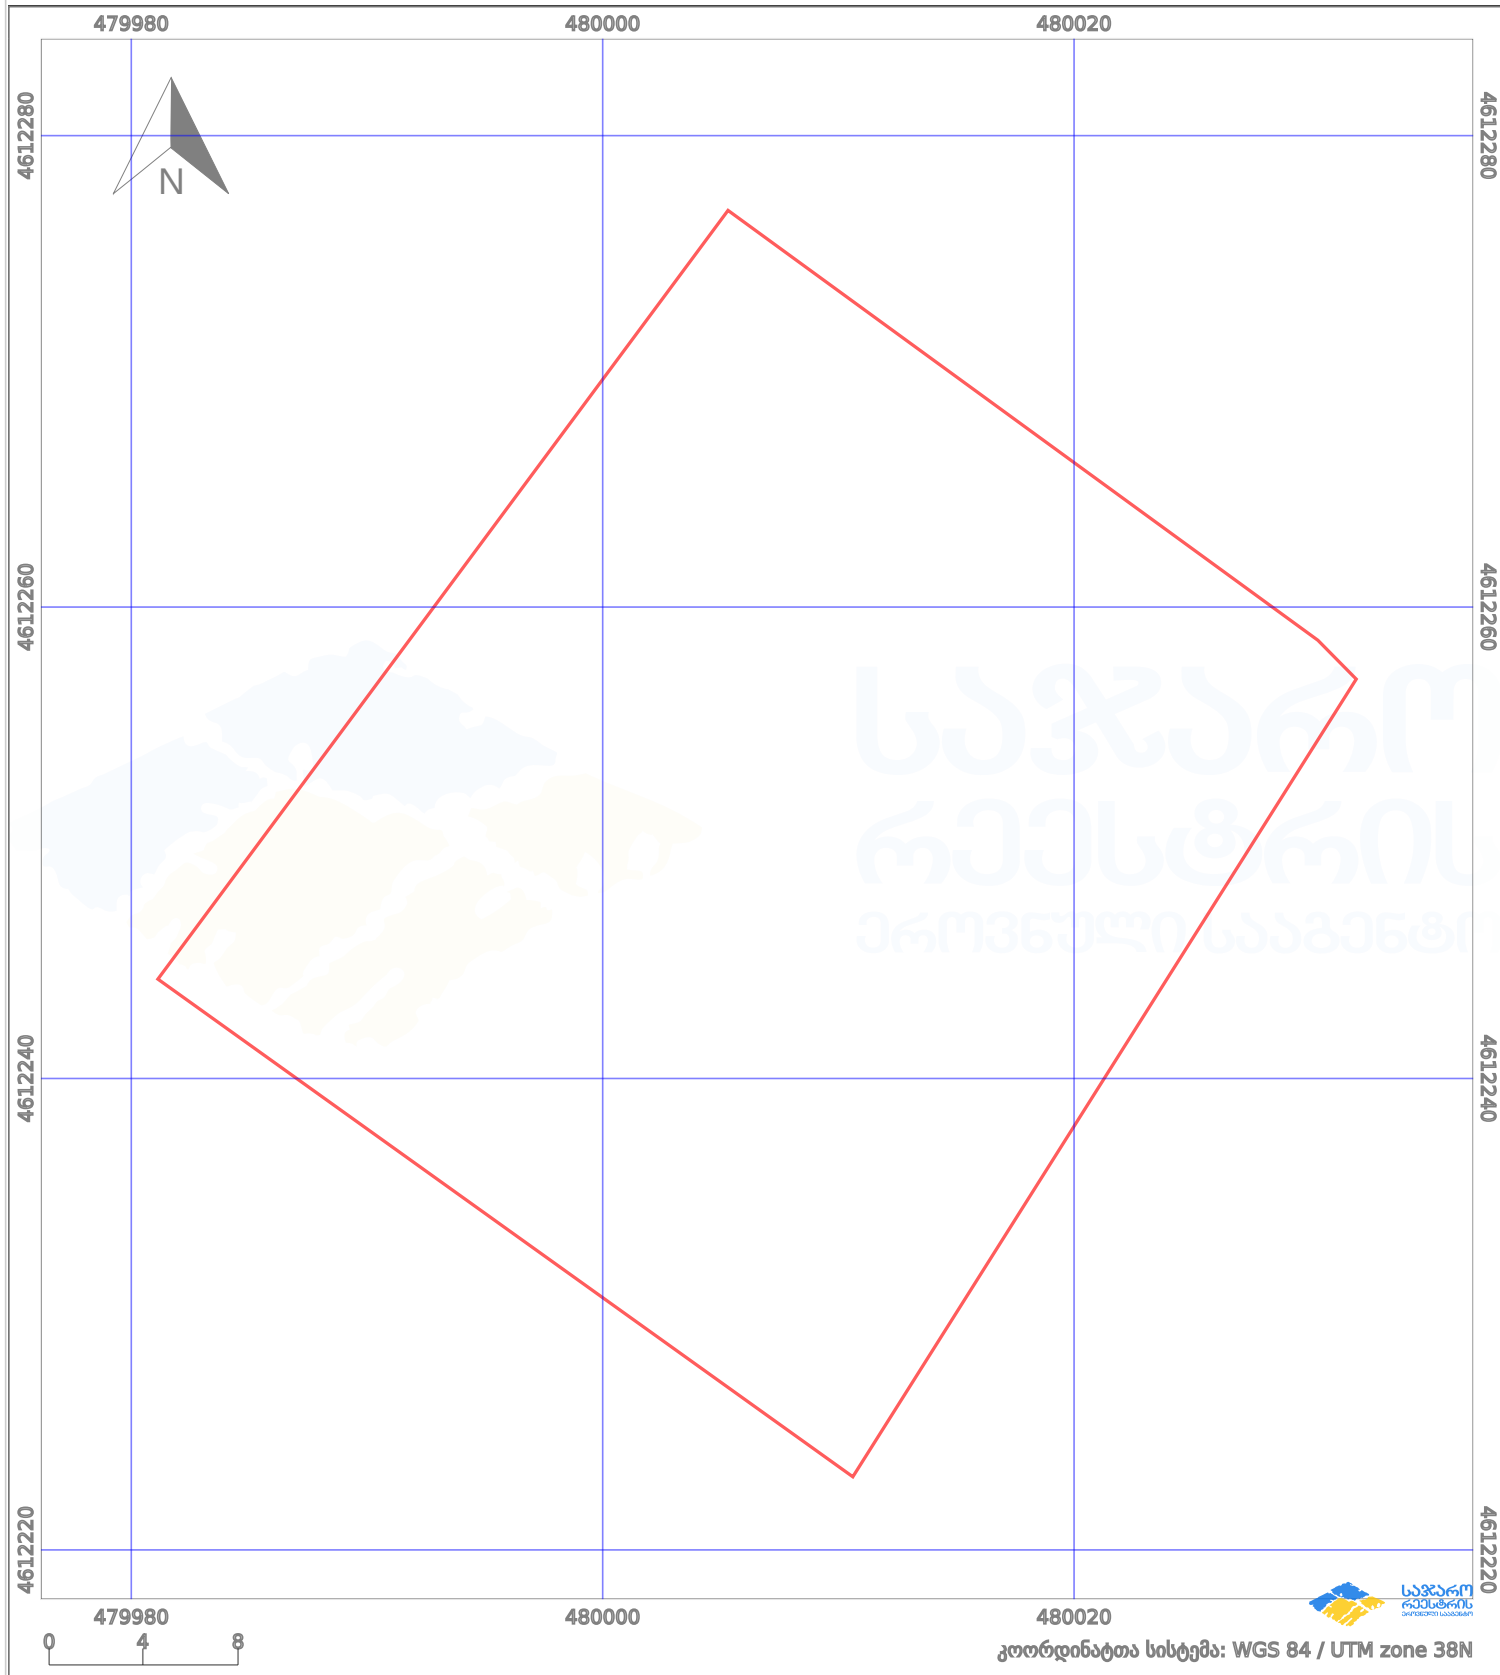

# საკადასტრო გეგმა

საქართველოს რეესტრის ეროვნული სააგენტო

საკადასტრო კოდი: **01.81.02.372.012**

ნაკვეთის დანიშნულება:

სასოფლო-სამეურნეო(საკარმიდამო)

განცხადების ნომერი: **892024046890**

ფართობი:

1407 კვ.მ (WGS 84 / UTM zone 38N)

მომზადების თარიღი: **11/12/2024**

პირობითი აღნიშვნები:

	ნაკვეთის საზღვარი		მშენებარე ნაგებობა		აშენებული ნაგებობა		მინისქვეშა ნაგებობა
	საზღვარი ნაგებობა		ტყის ფონდი		ვალდებულება		ქარსაფარი ბოლი