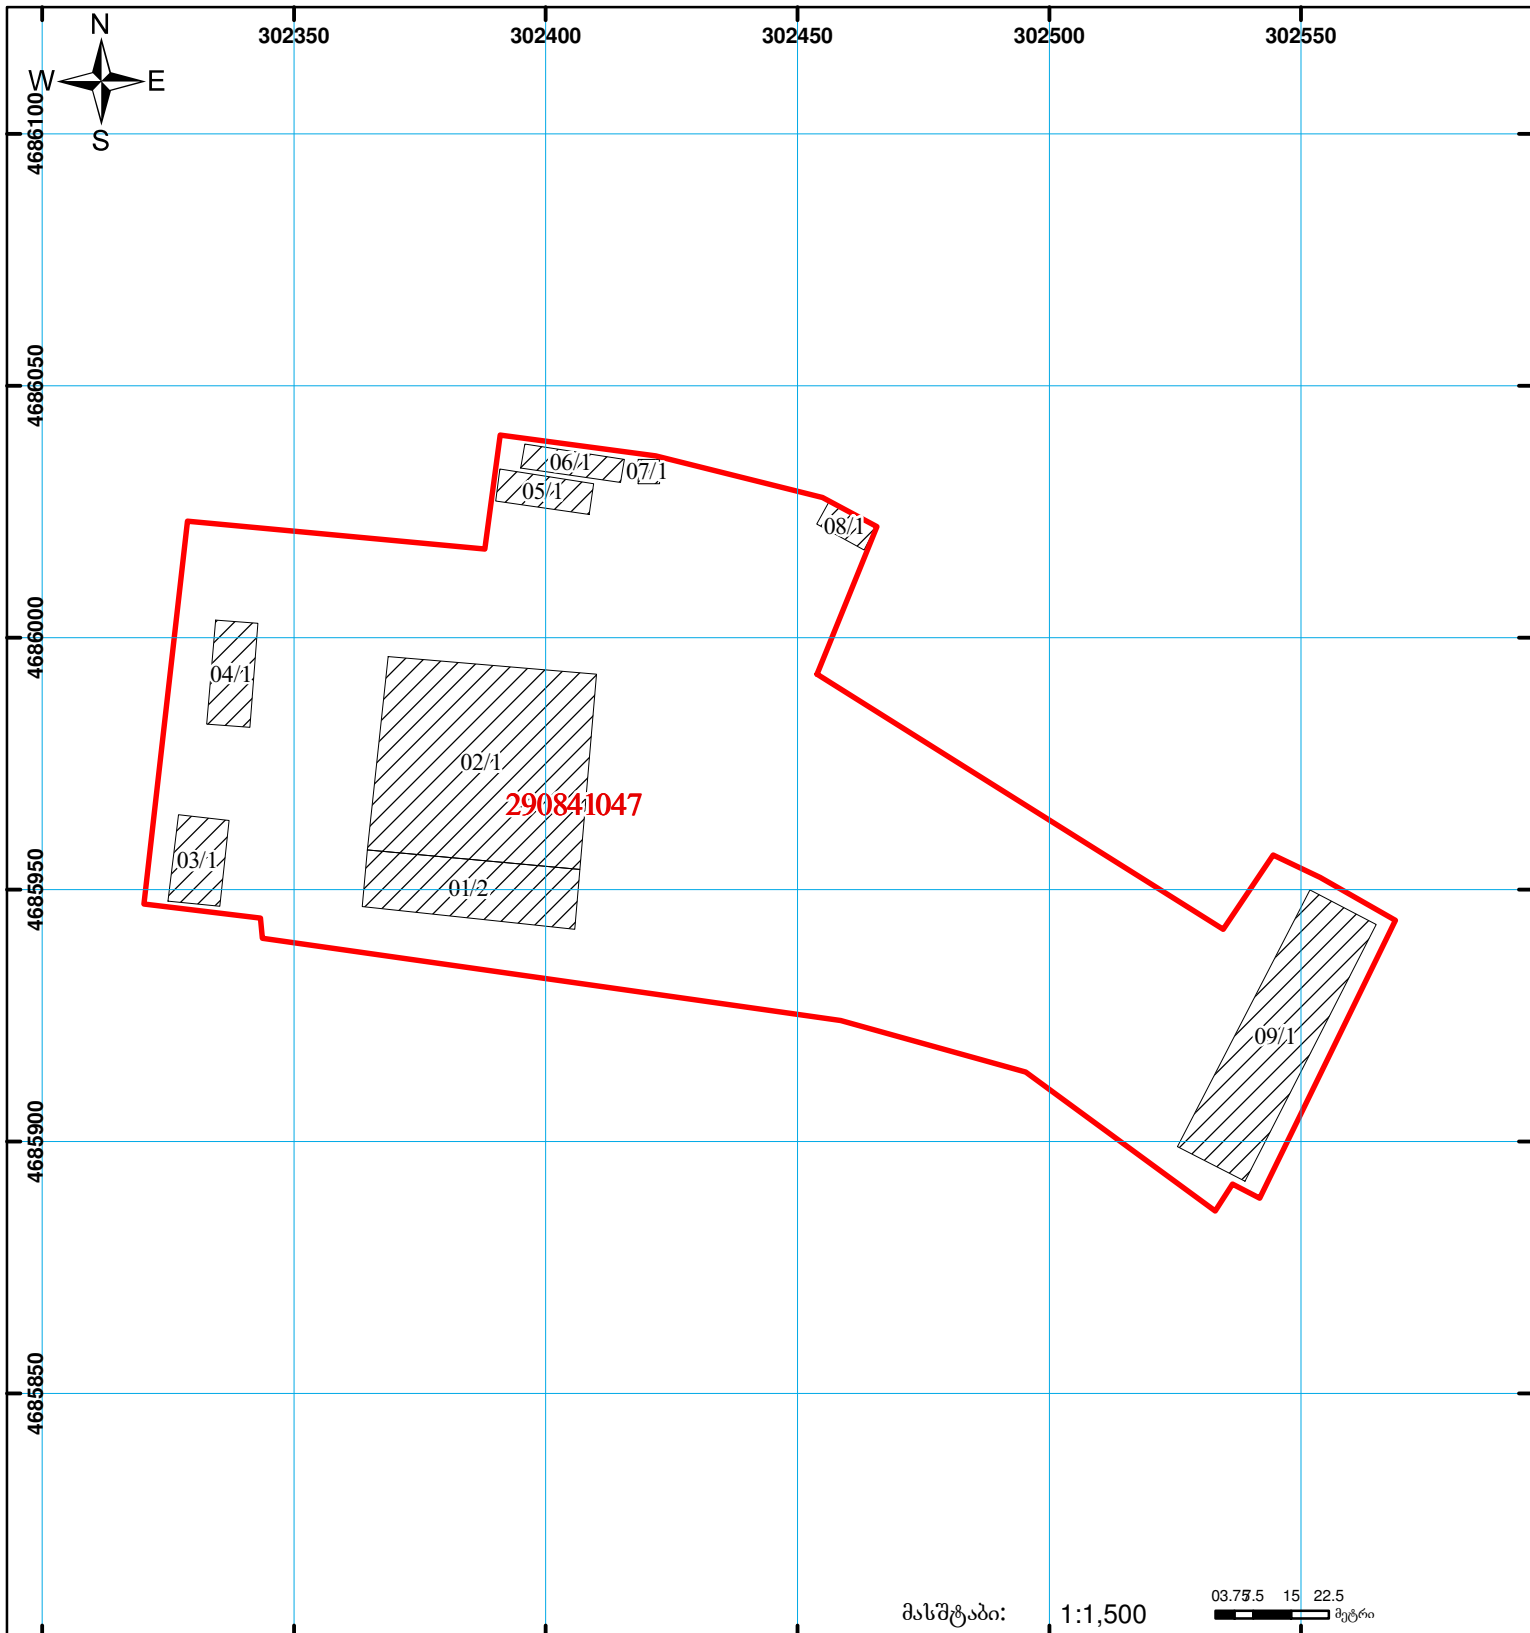

საქართველოს იუსტიციის სამინისტრო
საჯარო რეგისტრის ეროვნული სააგენტო
საკადასტრო გეგმა

მიწის ნაკვეთის საკადასტრო კოდი: **29 08 41 047**
 განცხადების რეგისტრაციის ნომერი: **882011482649**
 მიწის ნაკვეთის ფართობი: **18300 კვ.მ.**
 დანიშნულება: **არასასოფლო-სამეურნეო**
 კატეგორია:
 მომზადების თარიღი: **04.10.11**

მასშტაბი: **1:1,500** 03.75 15 22.5 მეტრი

	შენიშნა-ნაგებობა, პირობითი ნომერი/სართულიანობა		ვალდებულება		საზოგადოებრივი ნაგებობა
	მიწის ნაკვეთის საკადასტრო საზღვარი		მშენებარე ნაგებობა		

00'0
0'00
UTM (საერთაშორისო) სისტემის კოორდ.