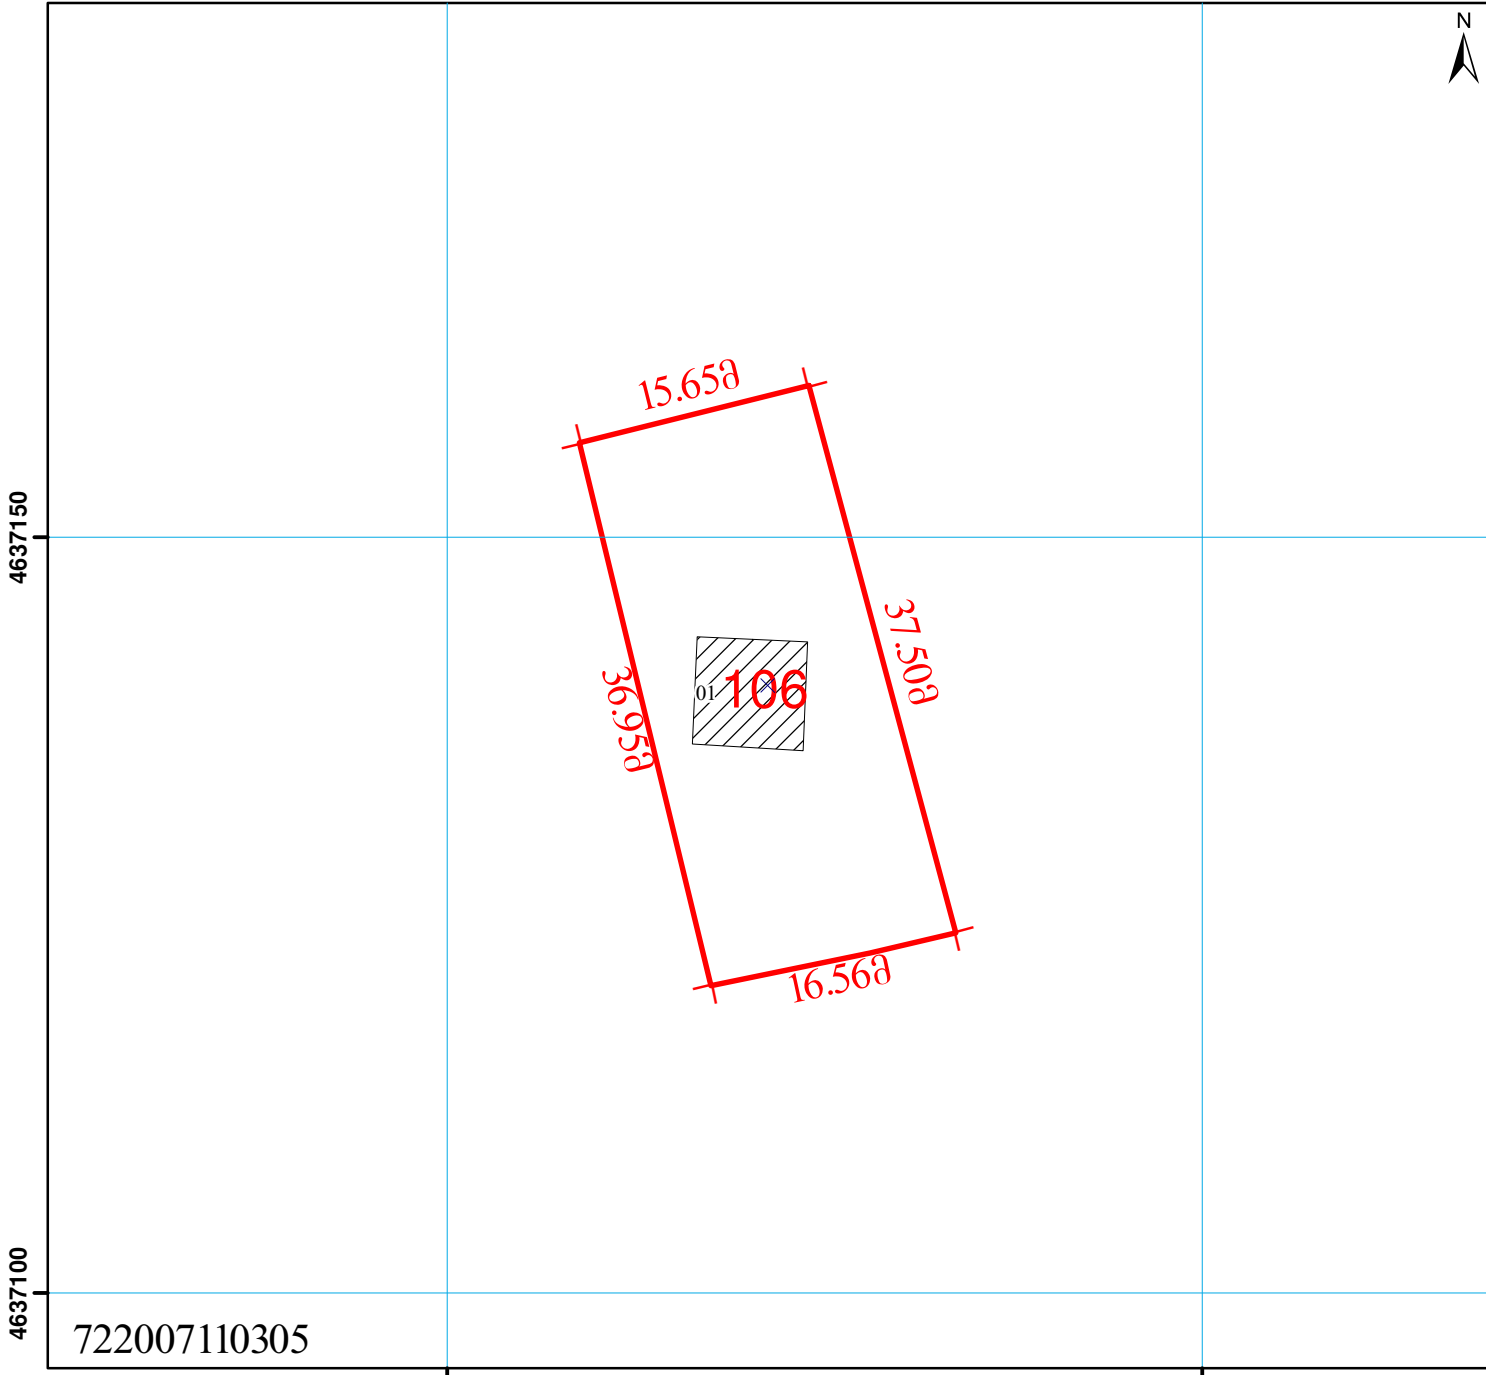

საკადასტრო გეგმა მასშტაბი 1:500

მიწის ნაკვეთი:
სარეგისტრაციო №
საკადასტრო № 72 / 05 / 03 / 106

ზონა სექტორი კვარტალი ნაკვეთი
მცხეთა ცხვარიჭამია

მისამართი: ცხვარიჭამია
თარიღი: 27.09.07 ფართობი: 600 კვ.მ.

საქართველოს იუსტიციის სამინისტრო
საჯარო რეესტრის ეროვნული სააგენტო
მცხეთის სარეგისტრაციო სამსახური

ბეჭედი

მიწის ნაკვეთის საკადასტრო საზღვარი	შენობის ნომერი	ბორდიური	მშენებარე უსაბუთო
საცხოვრებელი შენობა	მშენებარე ნაგებობა	რკინიგზა	რეზერვუარი
არასაცხოვრებელი შენობა	სატრანსფორმატორო ჯიხურები და ელექტრო ქვესადგურები	მაღალი ძაბვის ელექტრო გადამცემი საზი	UTM (საერთაშორისო) სისტემის კოორდ.
უფლების დამადასტურებელი საბუთის გარეშე არსებული შენობა-ნაგებობა	სერვიტუტი	სამეთვალყურეო ჭკები