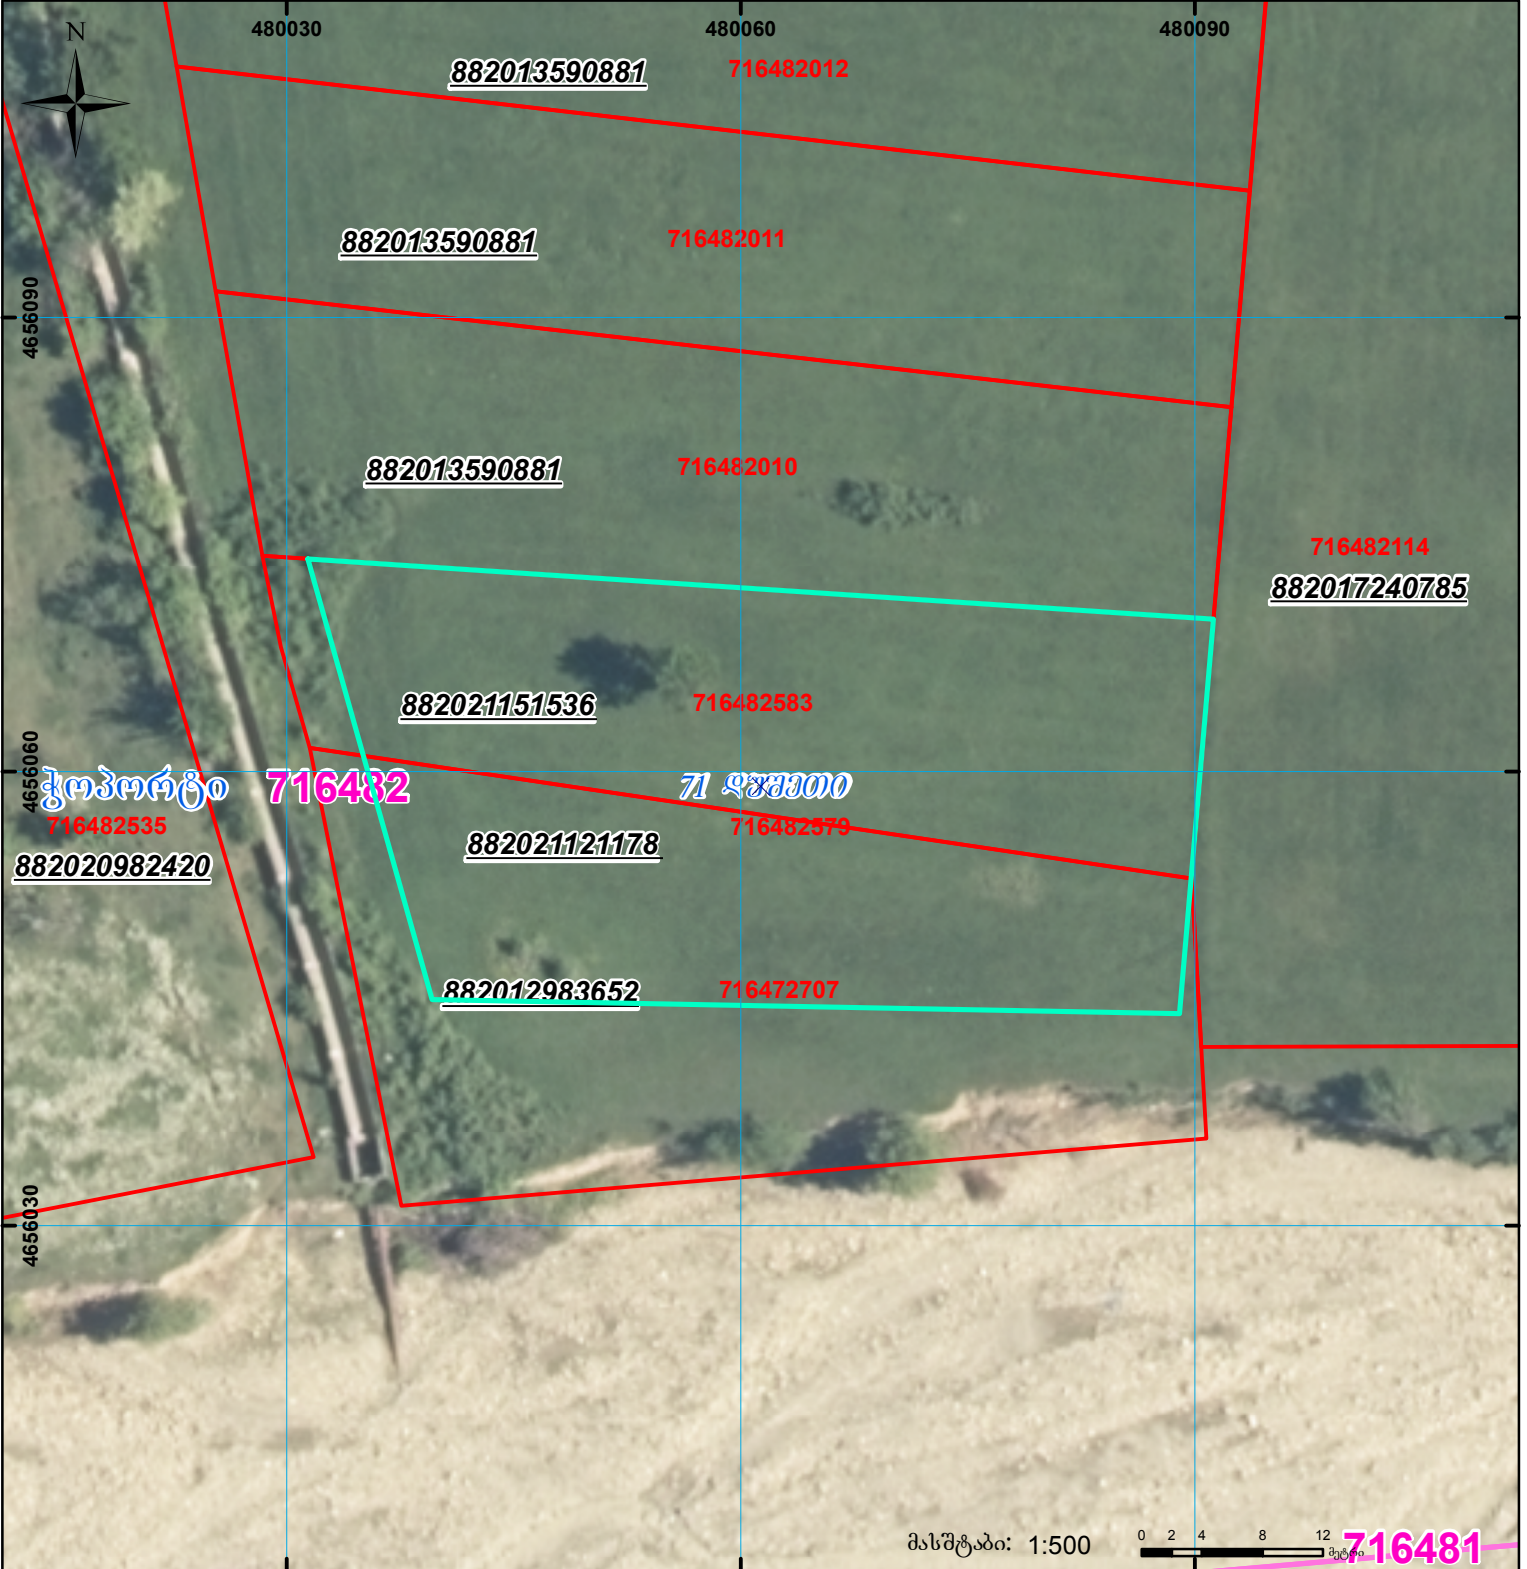

ზელდებია 7164.72.707 რეგისტრირებულ მონაცემებთან.
 ზელდებია წარმოებაში მყოფ მონაცემებთან 882021151536

მიწის ნაკვეთის საკადასტრო კოდი: 716482579
 ბანცხალების რეგისტრაციის ნომერი: 882021121178
 მიწის ნაკვეთის ფართობი: 1500 კვ.მ.
 დანიშნულება:
 მომზადების თარიღი: 16.03.21

	შენიშნული ნაკვეთი, პირობითი ნომერი/სართულიანობა		კადასტრული საზღვარი		სარეგისტრაციოდ წარმოდგენილი ნაკვეთი
	მიწის ნაკვეთის საკადასტრო საზღვარი		შენიშნული ნაკვეთი		საზოგადოებრივი ნაკვეთი

UTM (საერთაშორისო) სისტემის კოორდ.