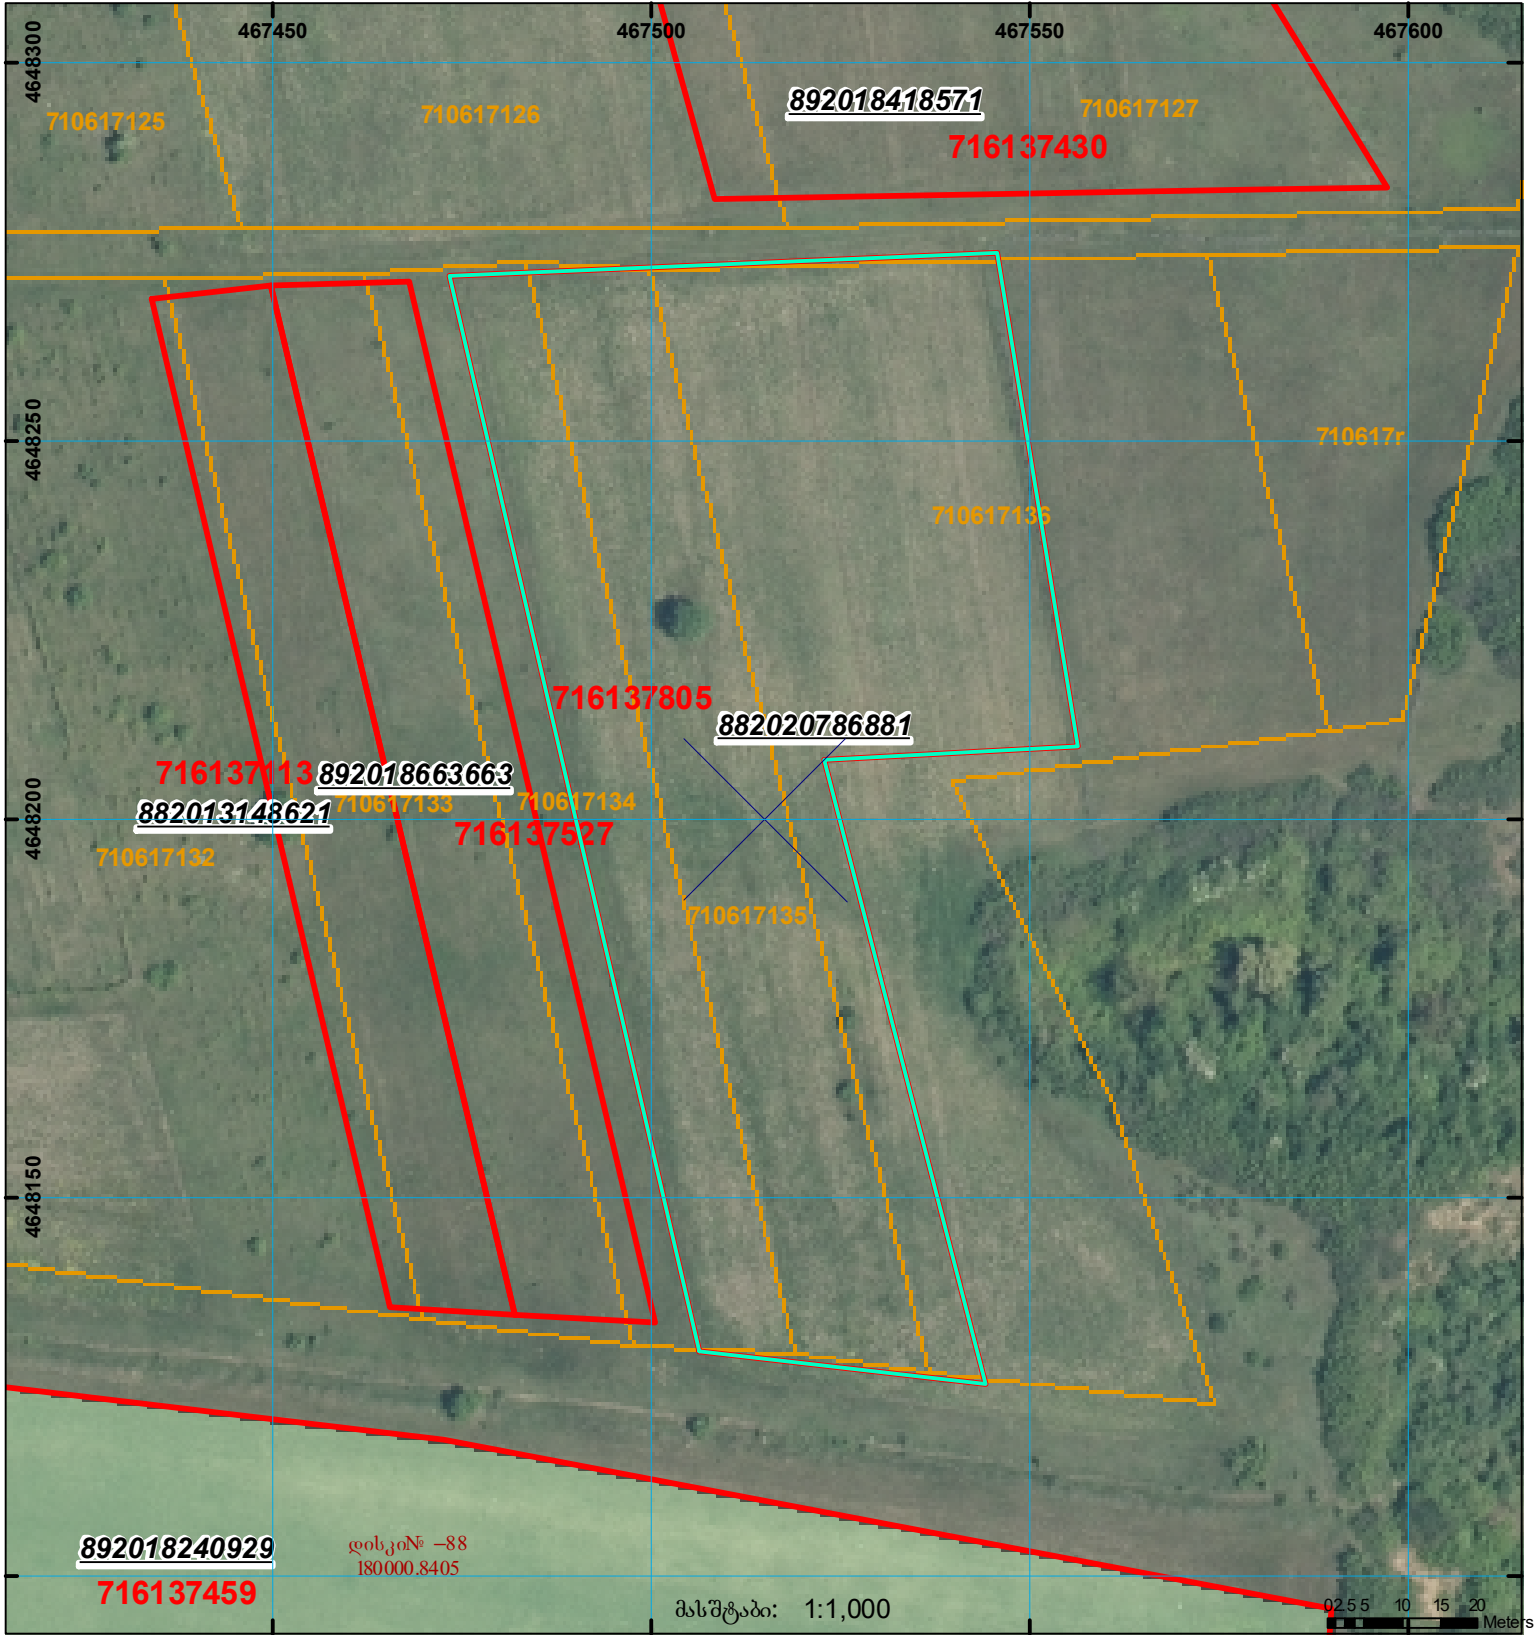

მიწის ნაკვეთის საკადასტრო კოდი: 71 61 37 805
 განცხადების რეგისტრაციის ნომერი: 882020786881
 მიწის ნაკვეთის ფართობი: 7500 კვ.მ.
 მომზადების თარიღი: 22.10.20

	შენიშნული ნაკვეთი, პირობითი ნომერი/სართულიანობა		ვალდებულება		საზოგადოებრივი ნაკვეთი
	მიწის ნაკვეთის საკადასტრო საზღვარი		შუენებარე ნაკვეთი		

სკალირება: 1:1,000

000 000
 UTM (საერთაშორისო სისტემის კოორდ.)