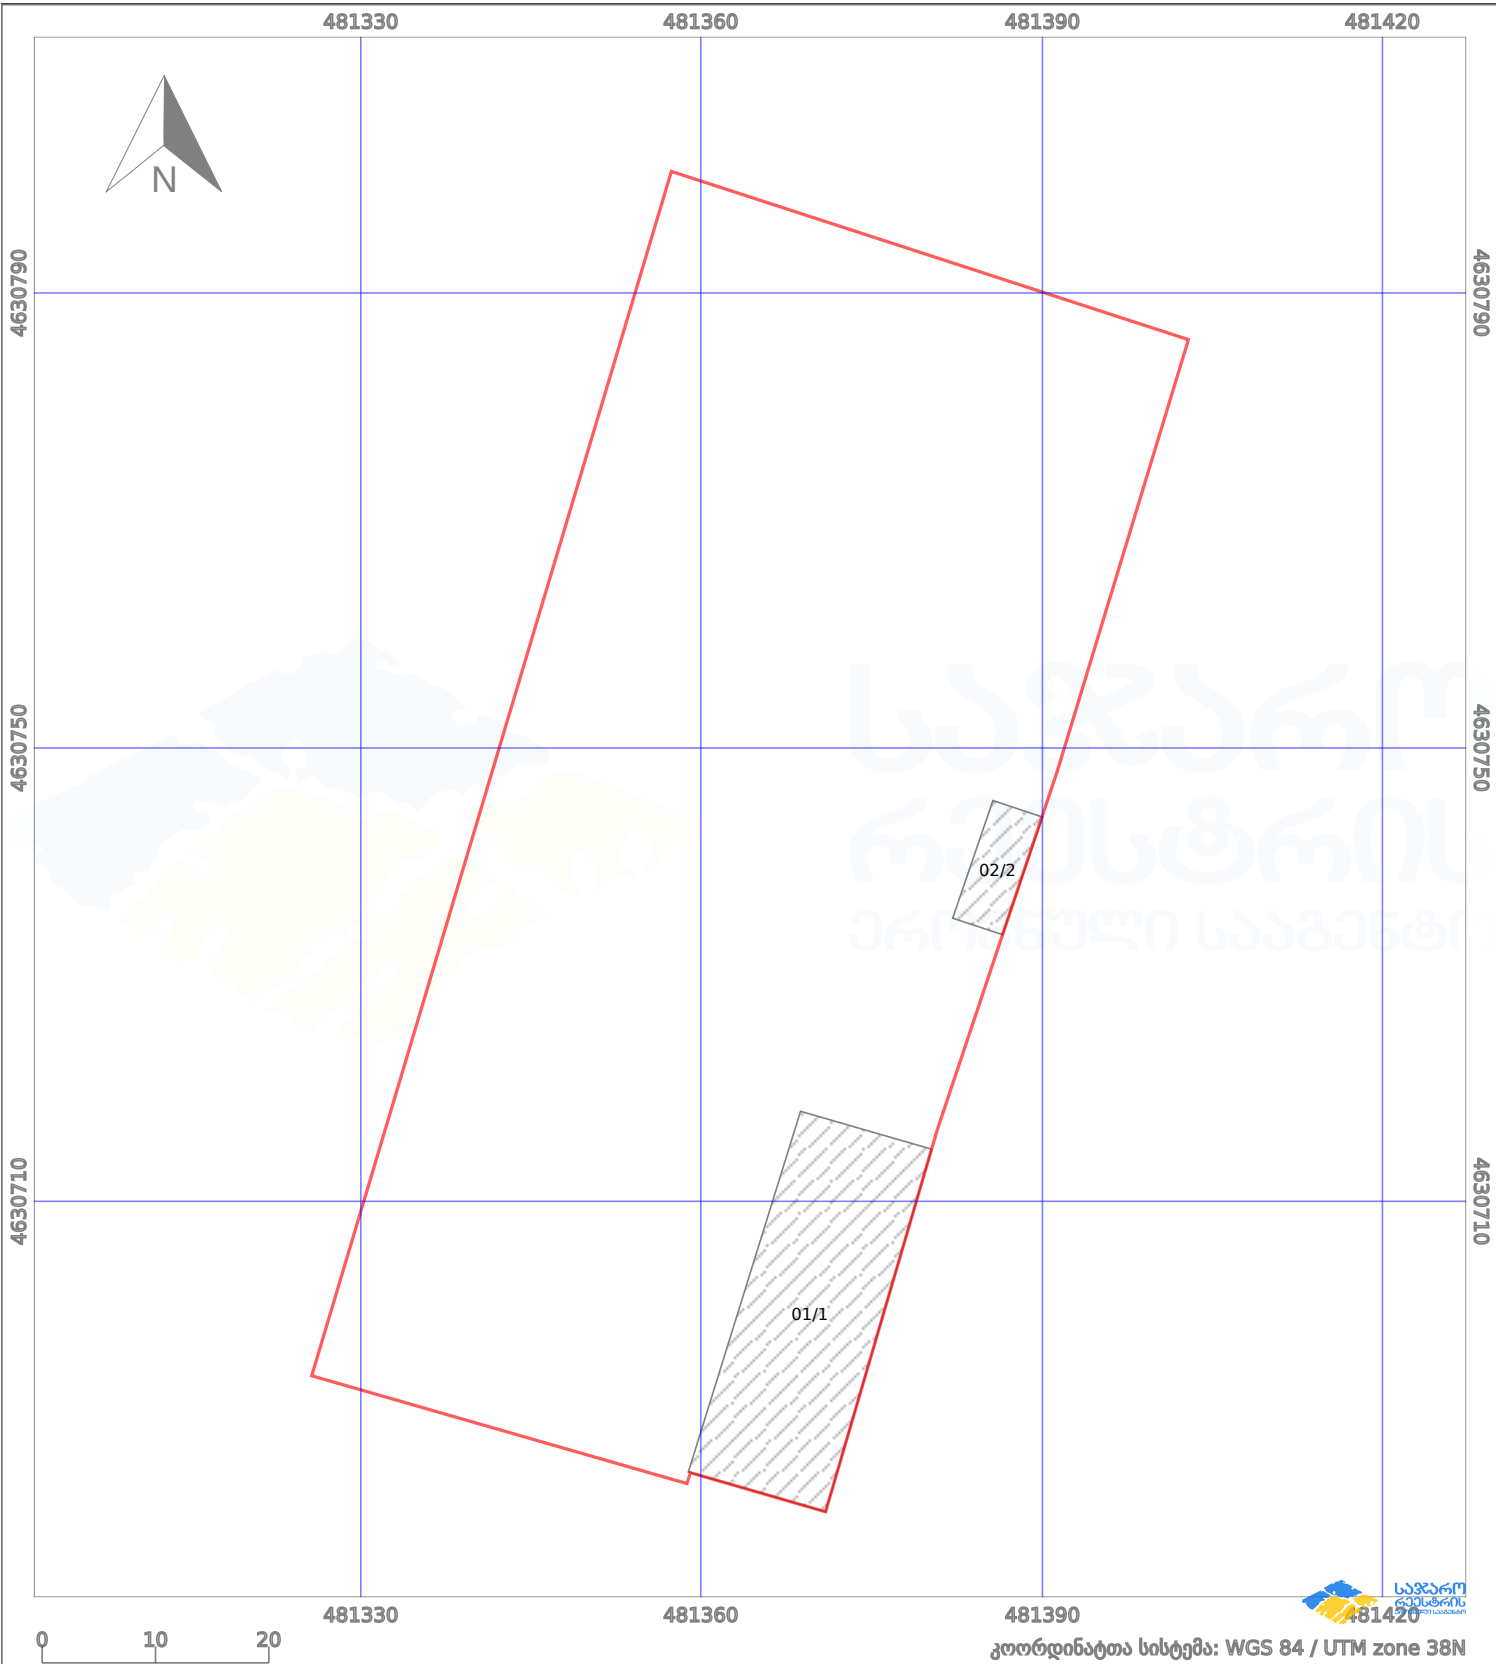

საკადასტრო გეგმა

საქართველოს რეესტრის ეროვნული სააგენტო

საკადასტრო კოდი: **01.11.01.006.121**

ნაკვეთის დანიშნულება:

არასასოფლო სამეურნეო

განცხადების ნომერი: **882022511851**

ფართობი:

5174 კვ.მ (WGS 84 / UTM zone 38N)

მომზადების თარიღი: **28/10/2022**

პირობითი აღნიშვნები:

- | | | | | | | | |
|--|--------------------|--|--------------------|--|--------------------|--|----------------|
| | ნაკვეთის საზღვარი | | მშენებარე ნაკებობა | | აშენებული ნაკებობა | | ქარსაფარი ზოლი |
| | საზომრივი ნაკებობა | | ტყის ფონდი | | ვალდებულება | | |