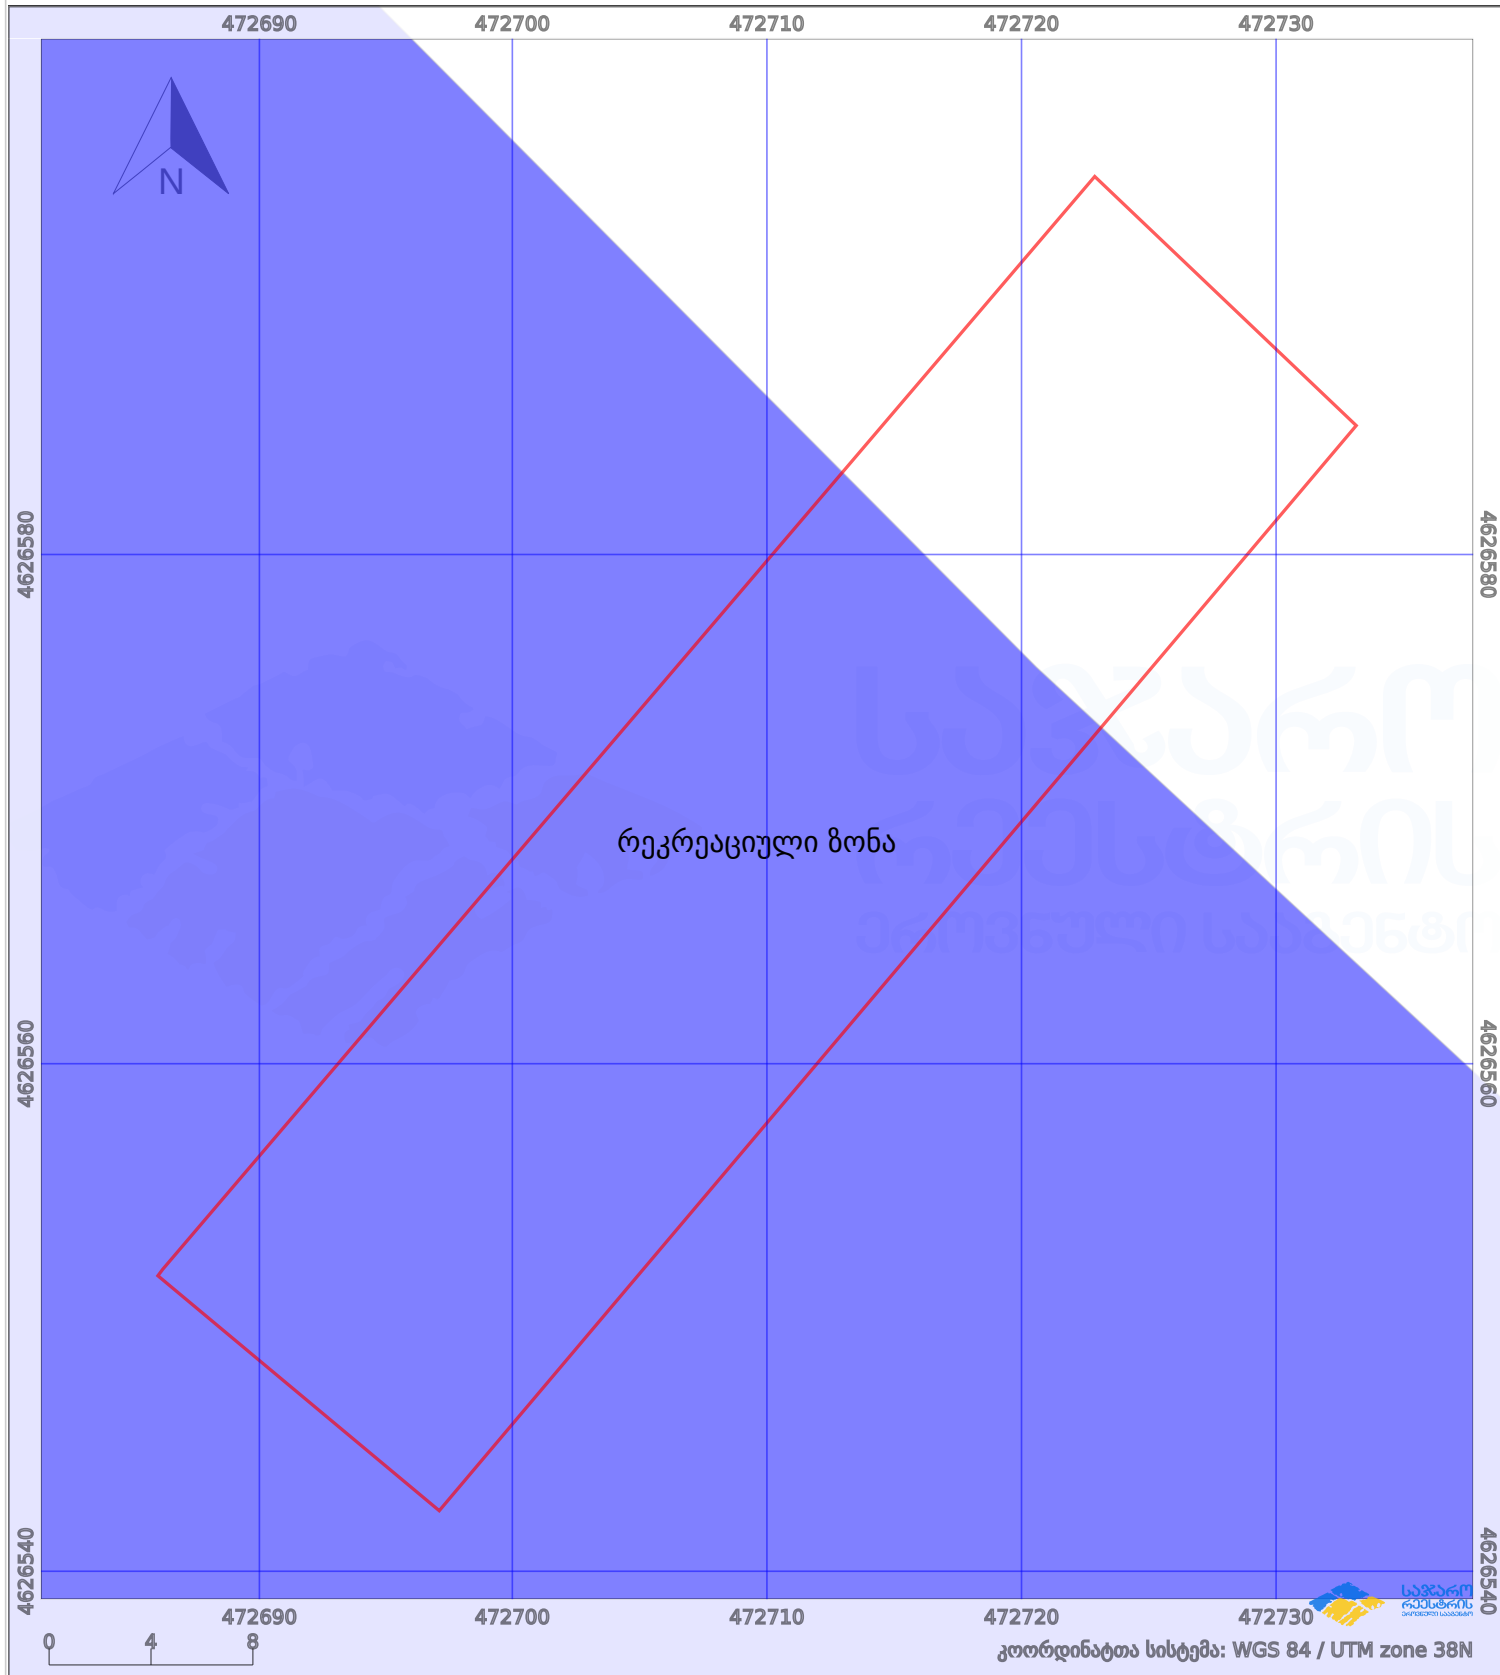

საკადასტრო გეგმა

საქართველოს რეესტრის ეროვნული სააგენტო

საკადასტრო კოდი: **01.72.14.073.013**

ნაკვეთის დანიშნულება:

სასოფლო-სამეურნეო(საკარმიდამო)

განცხადების ნომერი: **892024452918**

ფართობი:

806 კვ.მ (WGS 84 / UTM zone 38N)

მომზადების თარიღი: **06/12/2024**

პირობითი აღნიშვნები:

	ნაკვეთის საზღვარი		მშენებარე ნაგებობა		02/4	ამენებული ნაგებობა		მიწისქვეშა ნაგებობა
	საზღვარი ნაგებობა		ტყის ფონდი			ვალდებულება		ქარსაფარი ზოლი