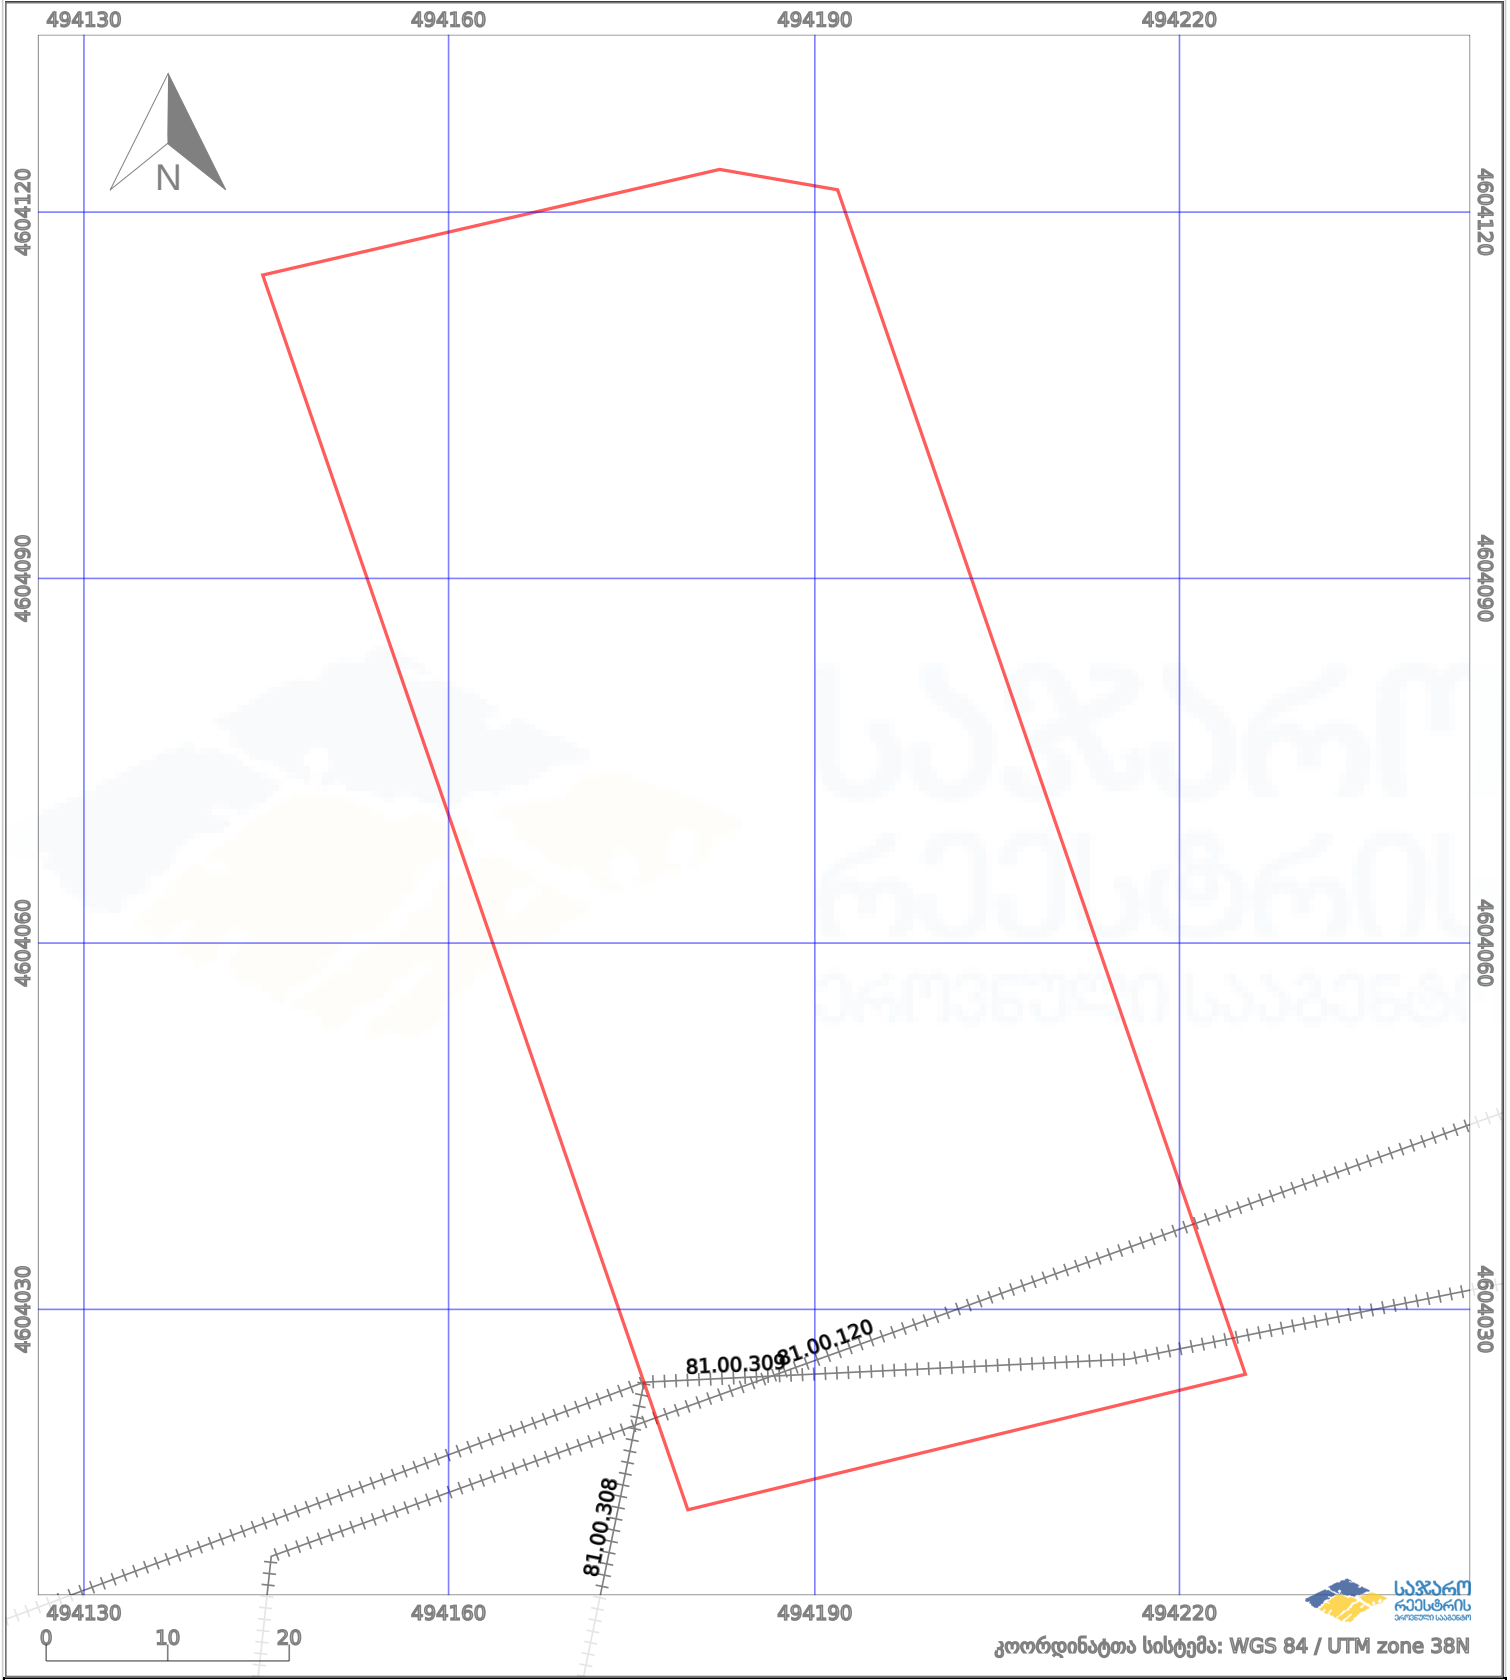

# საკადასტრო გეგმა

საქართველოს რეესტრის ეროვნული სააგენტო

საკადასტრო კოდი:

**81.04.14.643**

ნაკვეთის დანიშნულება:

**არასასოფლო სამეურნეო**

განცხადების ნომერი:

**882022235515**

ფართობი:

**5000 კვ.მ (WGS 84 / UTM zone 38N)**

მომზადების თარიღი:

**27/04/2022**

პირობითი აღნიშვნები:

	ნაკვეთის საზღვარი		მშენებარე ნაკებობა		აშენებული ნაკებობა		ქარსაფარი ზოლი
	საზომრივი ნაკებობა		ტყის ფონდი		ვალდებულება		