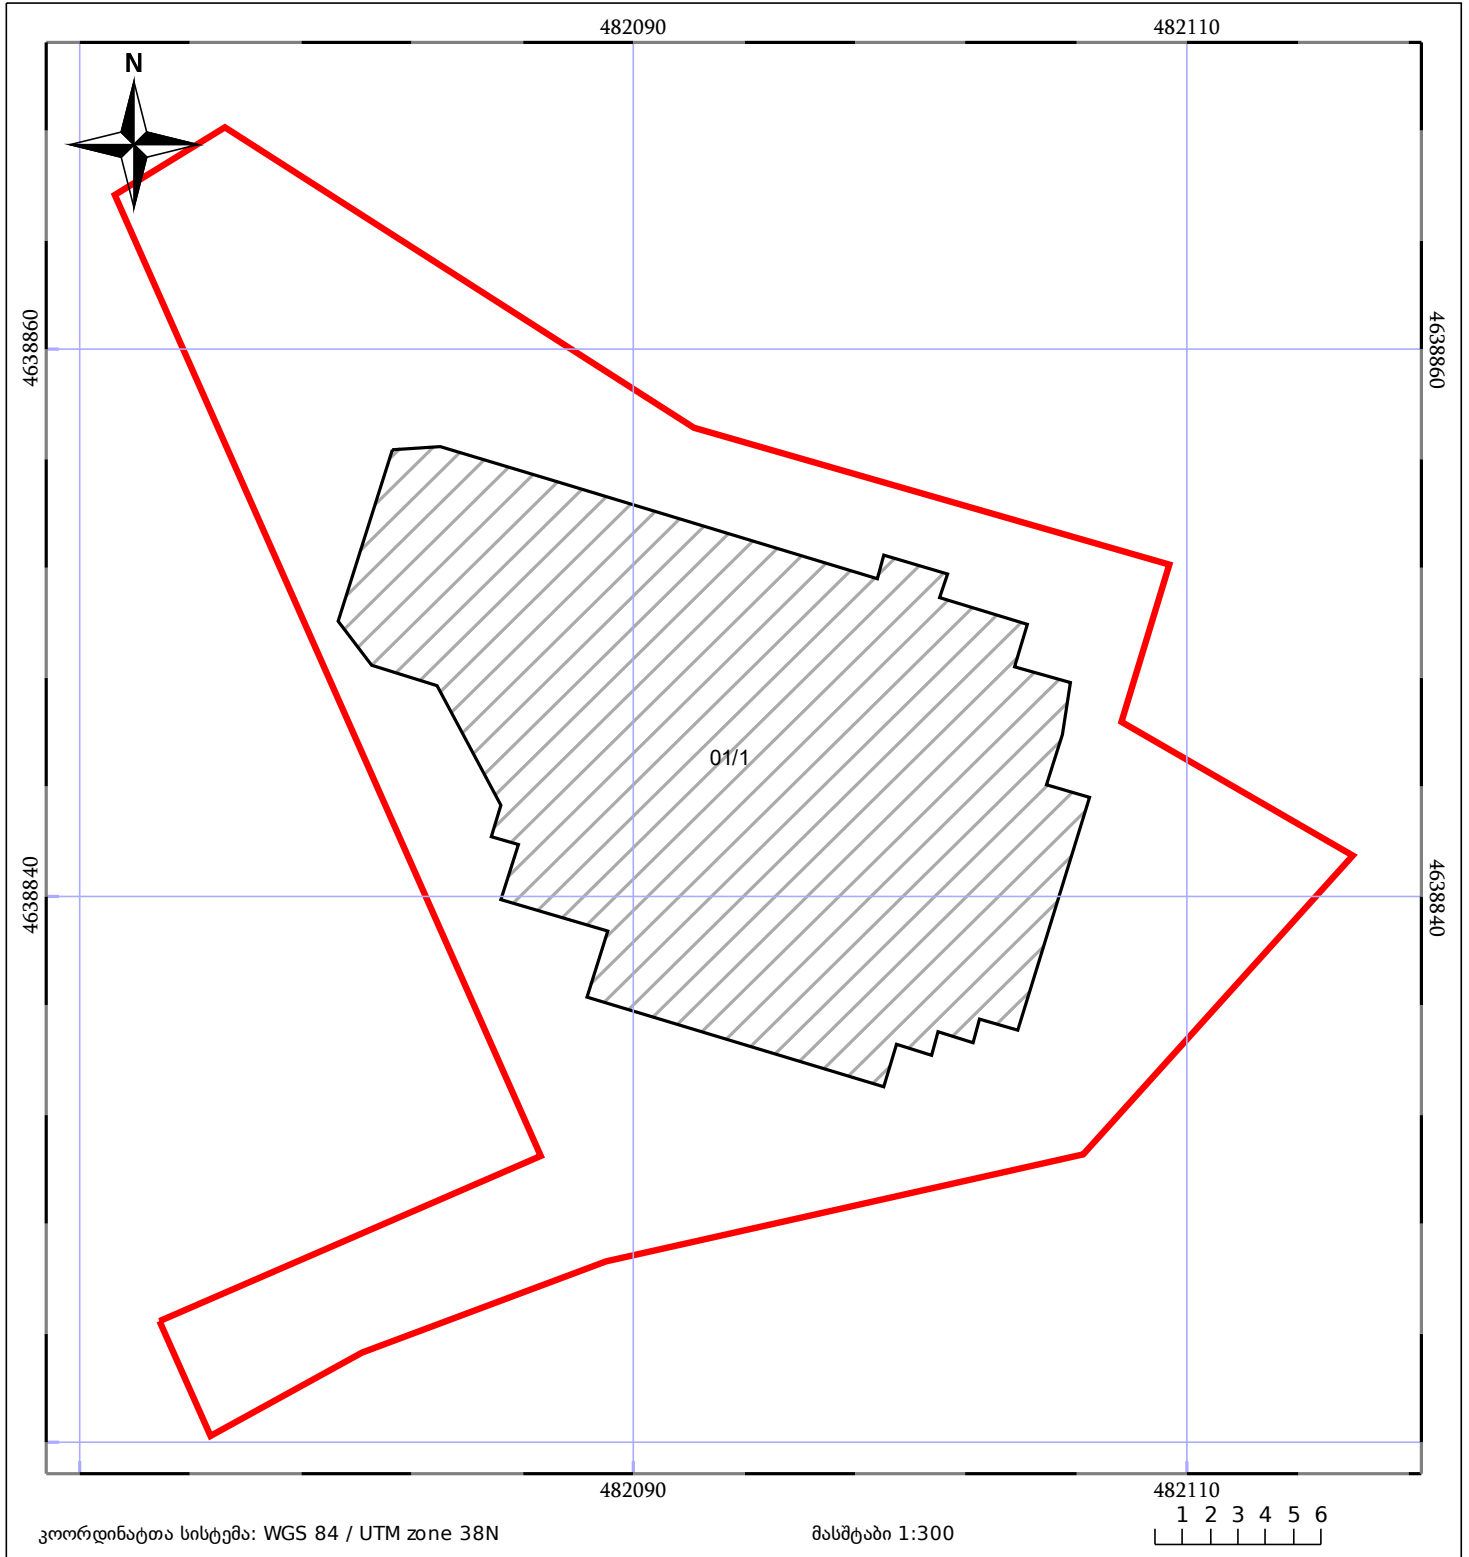

# საკადასტრო გეგმა

საჯარო რეესტრის ეროვნული  
სააგენტო

საკადასტრო კოდი: **72.06.06.125.031**

ნაკვეთის დანიშნულება:

არასასოფლო სამეურნეო

განცხადების ნომერი: **892025248155**

ფართობი:

**961 კვ.მ (WGS 84 / UTM zone 38N)**

მომზადების თარიღი: **24/10/2025**

05/25 მშენებარე ნაგებობა	ნაკვეთის საკადასტრო საზღვარი	05/25 შენობა/ნაგებობა
საზღვრული ნაგებობა	ტყის ფონდი	ვალდებულება