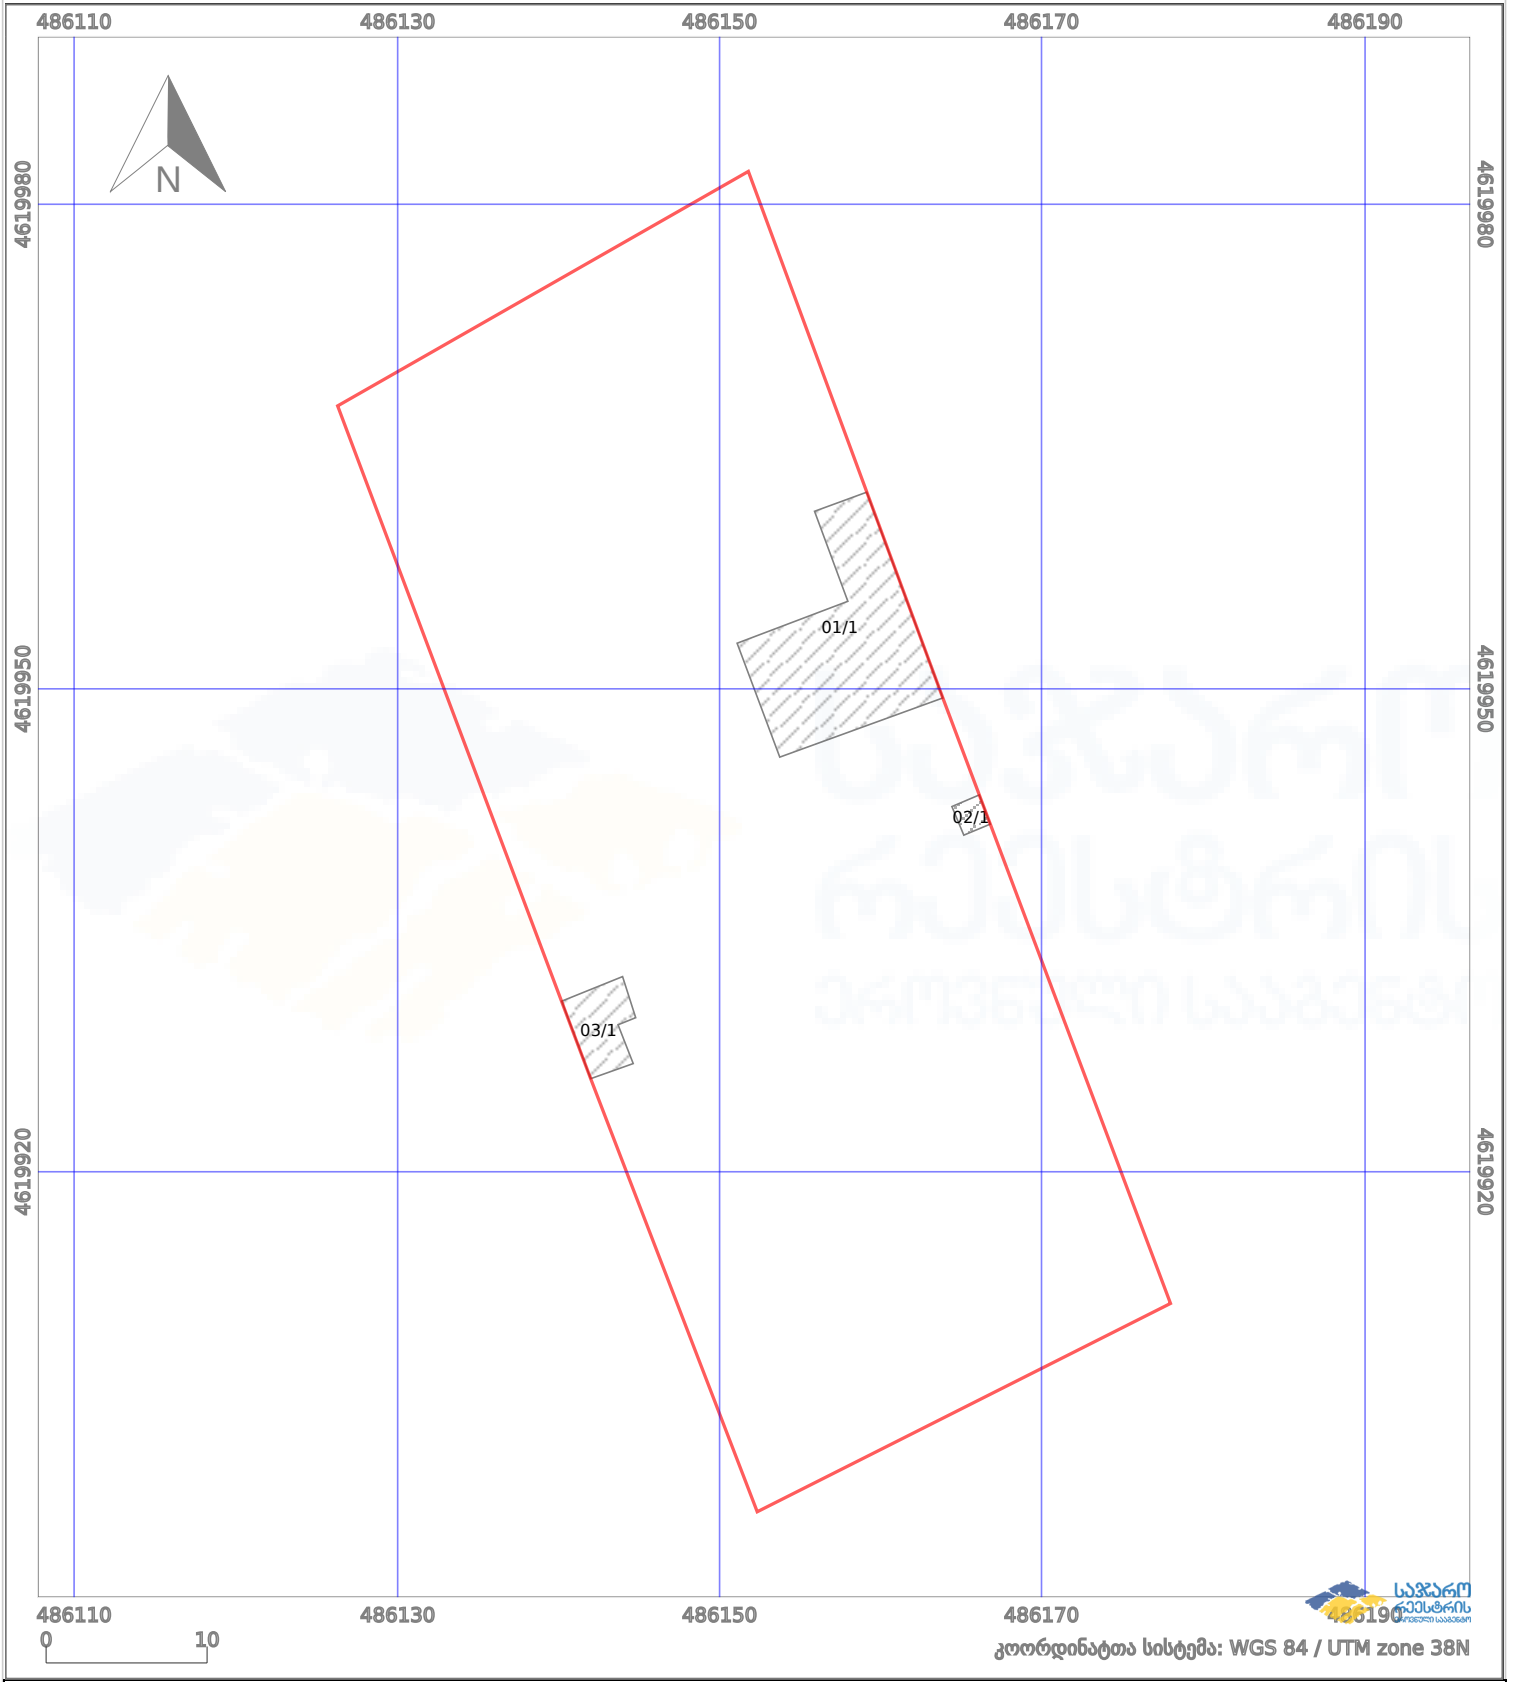

საკადასტრო გეგმა

საჯარო რეესტრის ეროვნული სააგენტო

საკადასტრო კოდი:

81.21.14.133

ნაკვეთის დანიშნულება:

არასასოფლო სამეურნეო

განცხადების ნომერი:

882021974879

ფართობი:

2131 კვ.მ (WGS 84 / UTM zone 38N)

მომზადების თარიღი:

21/11/2021

	ნაკვეთის საზღვარი		პირობითი აღნიშვნები:		აშენებული ნაგებობა
	საზღვარი ნაგებობა		მშენებარე ნაგებობა		ვალდებულება
			ტყის ფონდი		