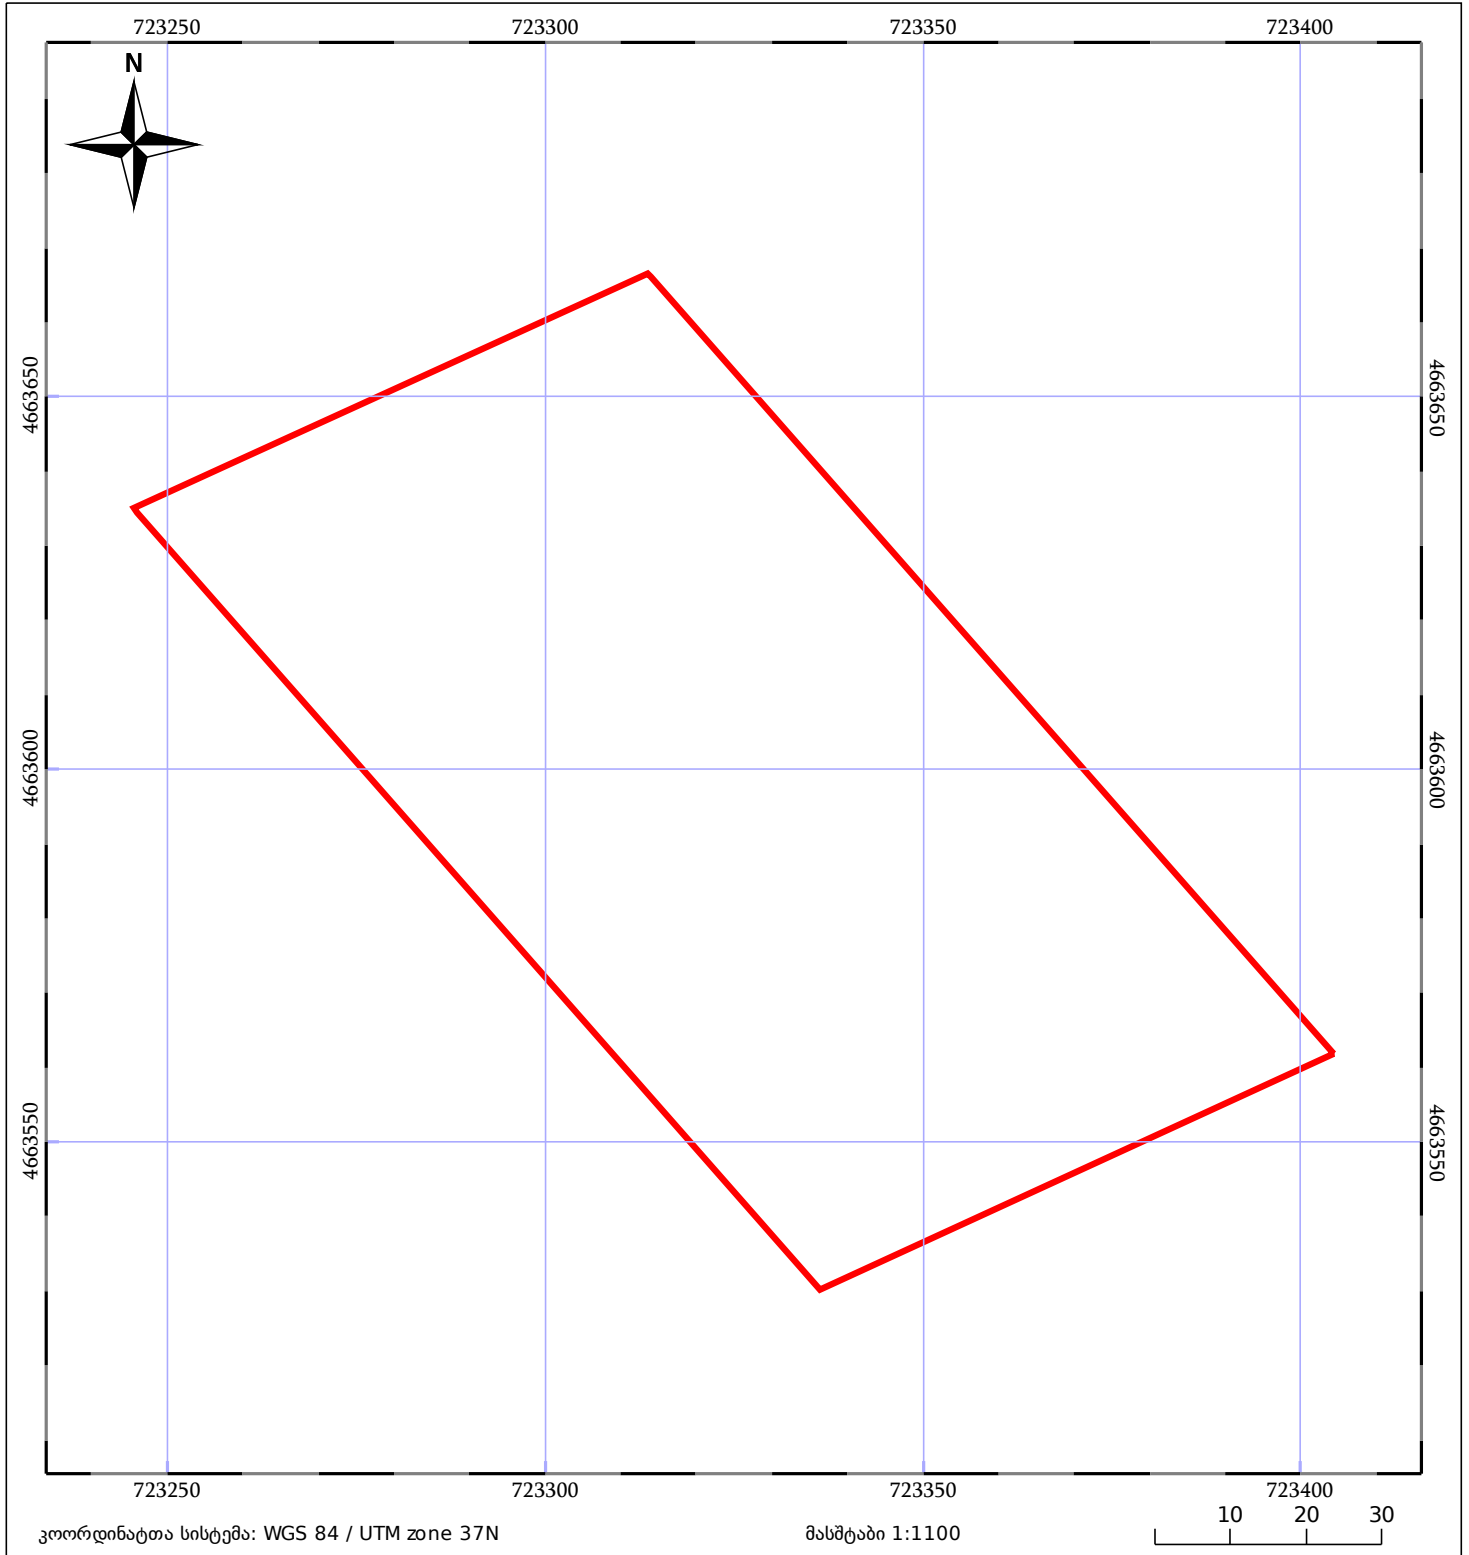

# საკადასტრო გეგმა

საჯარო რეესტრის ეროვნული  
სააგენტო

საკადასტრო კოდი: **04.02.12.681**

ნაკვეთის დანიშნულება:

არასასოფლო სამეურნეო

განცხადების ნომერი: **882015754301**

ფართობი:

**10006 კვ.მ (WGS 84 / UTM zone 38N)**

მომზადების თარიღი: **05/01/2016**

**10000 კვ.მ (WGS 84 / UTM zone 37N)**

|                              |                    |             |
|------------------------------|--------------------|-------------|
| ნაკვეთის საკადასტრო საზღვარი | ხაზობრივი ნაგებობა | ტყის ფონდი  |
| მენლობა/ნაგებობა             | მშენებარე ნაგებობა | ვალდებულება |