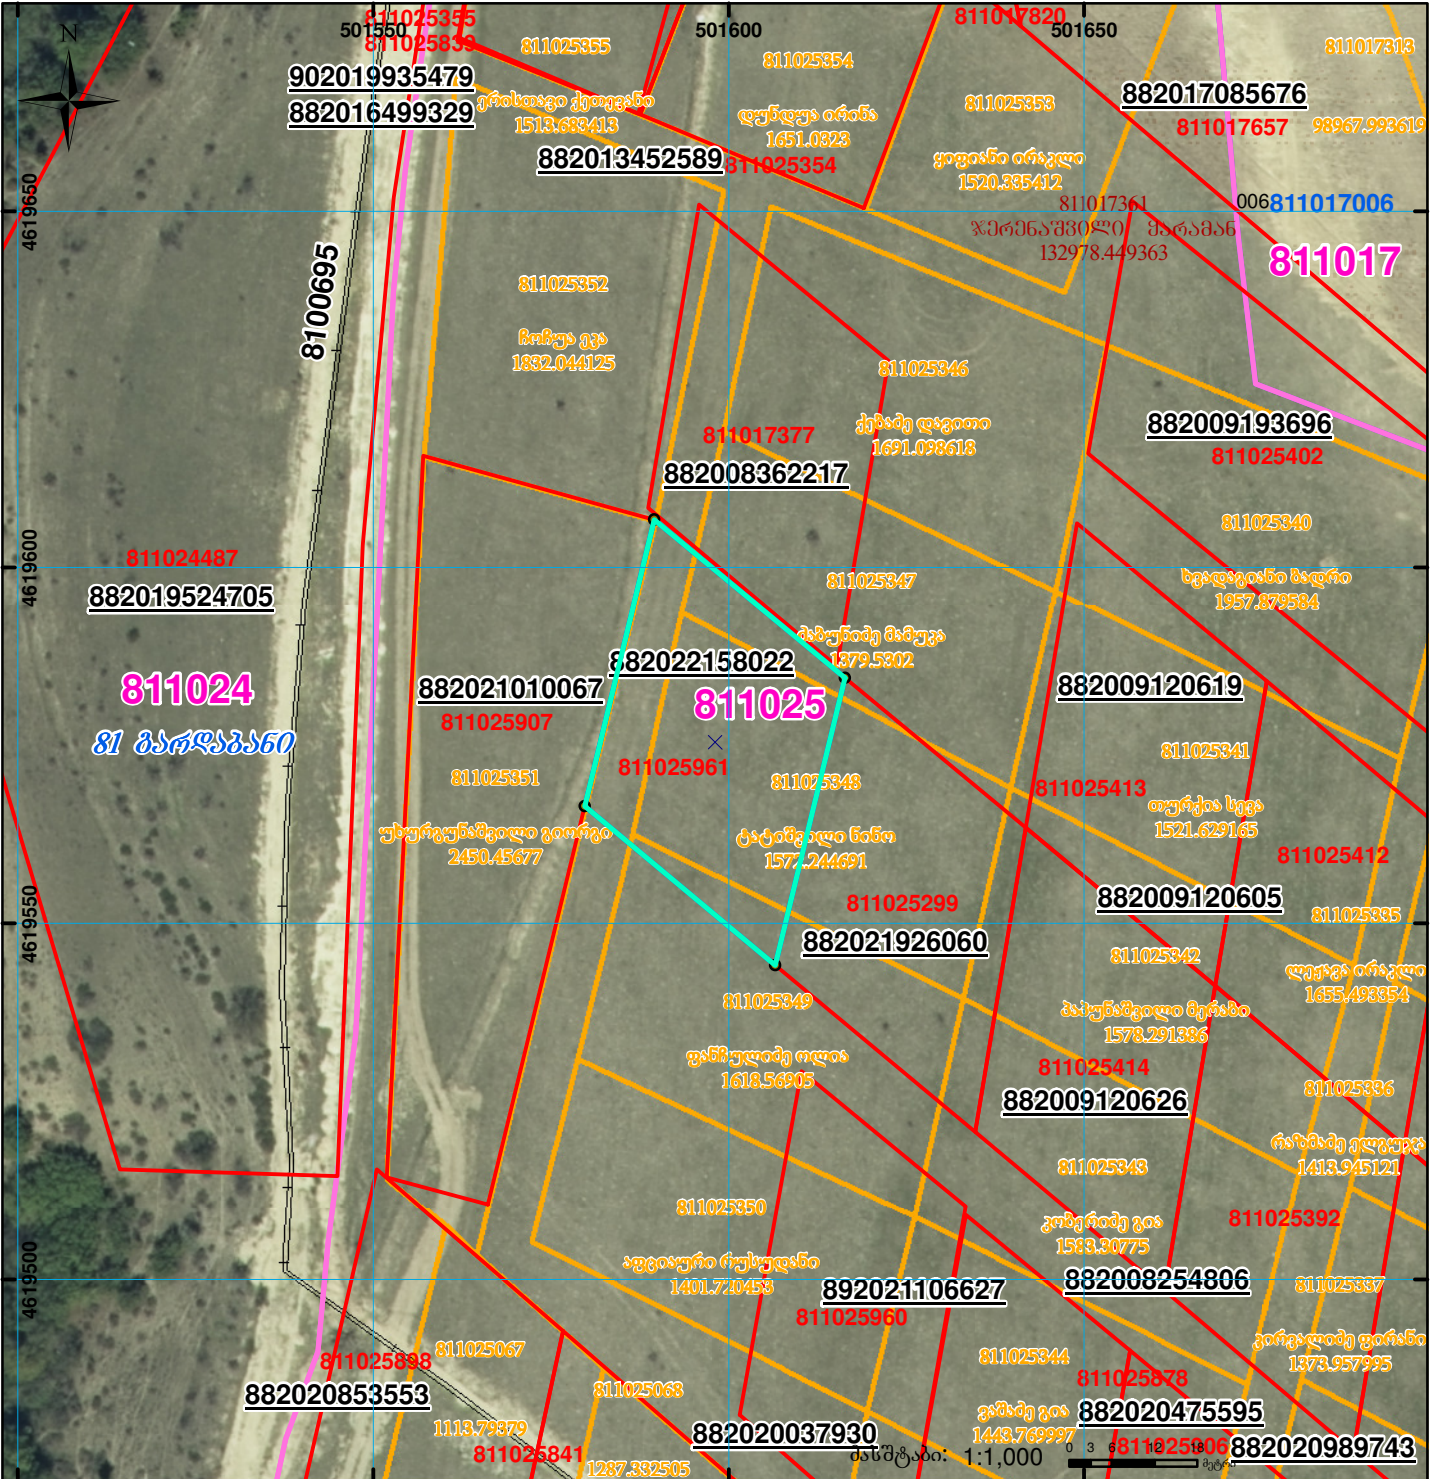

მიწის ნაკვეთის საკადასტრო კოდი: **811025961**  
 განცხადების რეგისტრაციის ნომერი: **882022158022**  
 მიწის ნაკვეთის ფართობი: **1300 კვ.მ.**  
 დანიშნულება:  
 მომზადების თარიღი: **15.03.22**

	შენიშვნა-ნაგებობა, პირობითი ნომერი/სართულიანობა		ვალდებულება		სარეგისტრაციო წარმოდგენილი ნაკვეთი
	მიწის ნაკვეთის საკადასტრო საზღვარი		შენიშნაზე ნაგებობა		საზობრივი ნაგებობა

UTM (საერთაშორისო) სისტემის კოორდ.