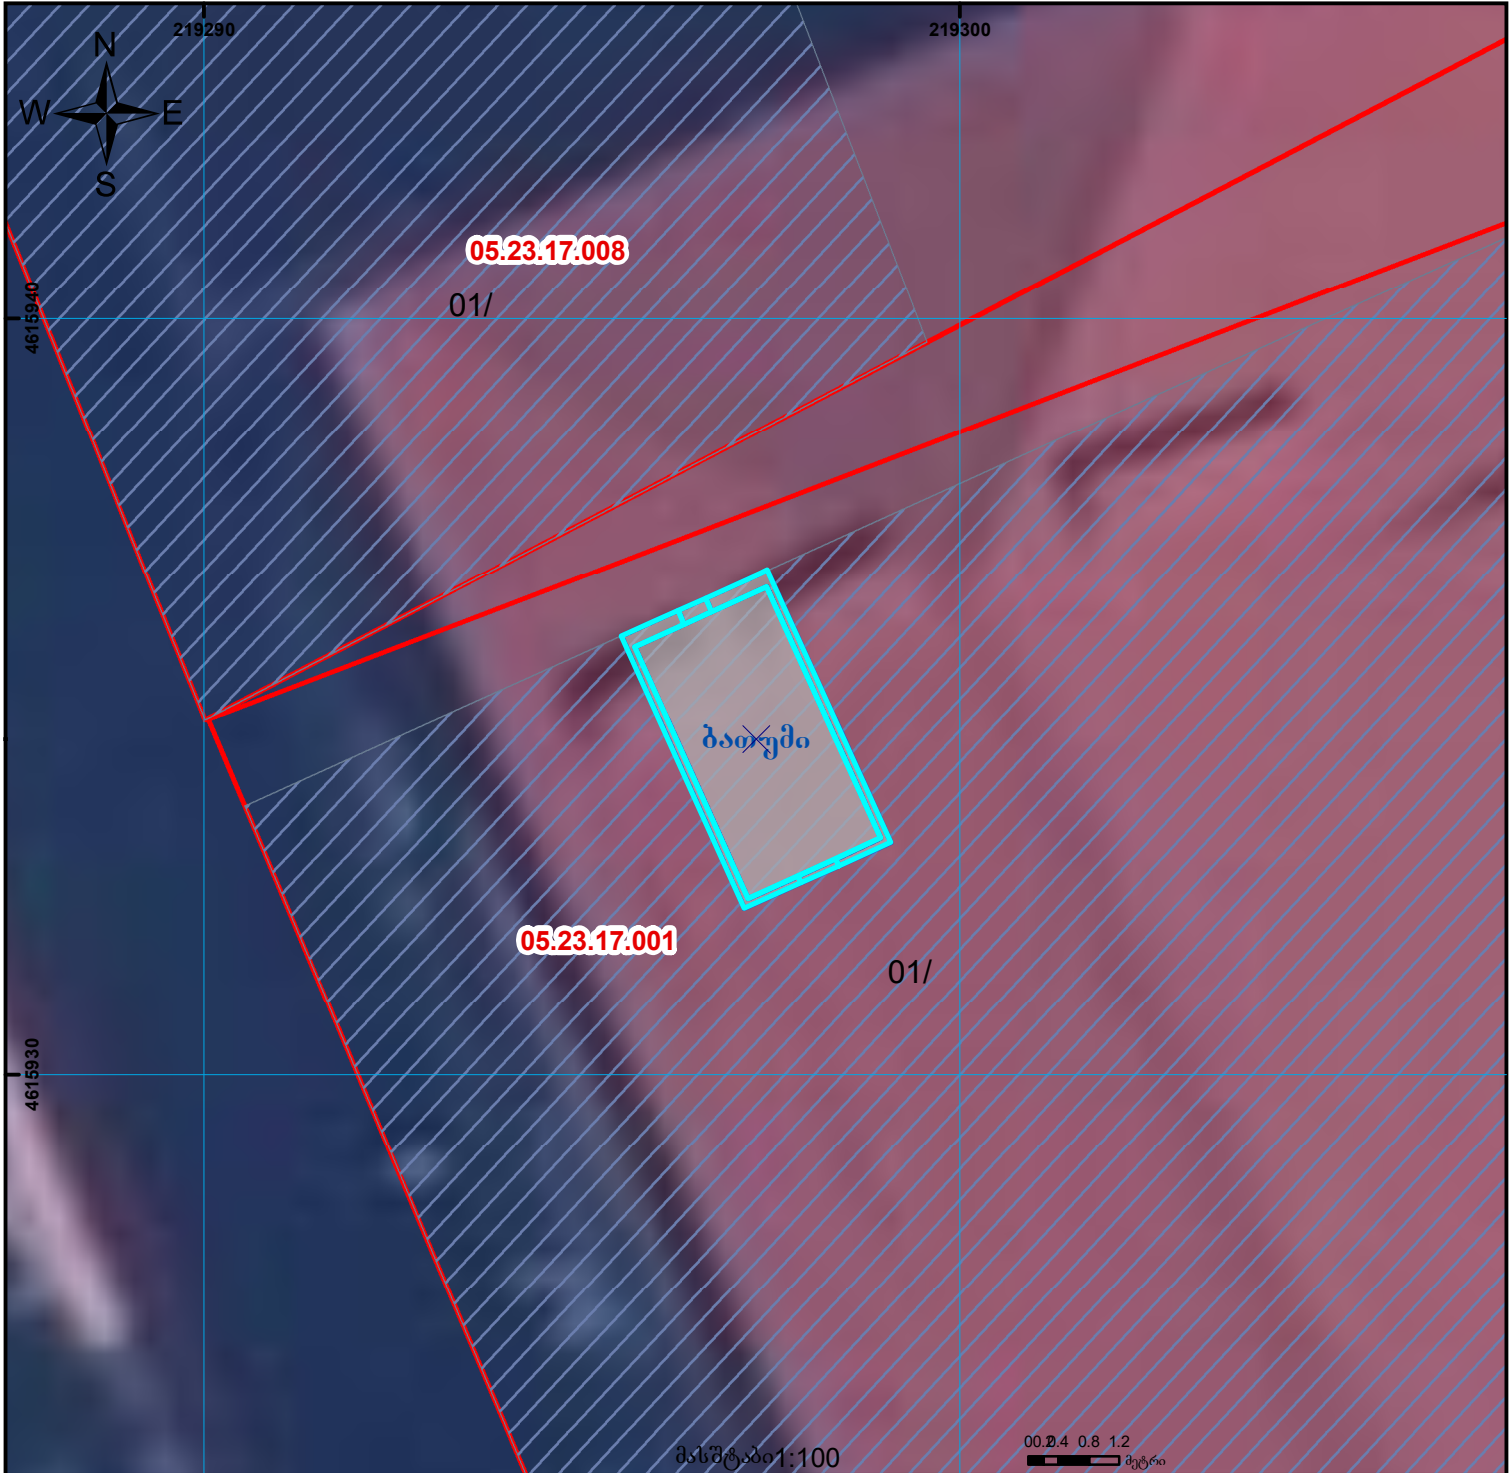

შენიშვნა-ნაგებობის ერთეულის შიდა ავტომატი ნახაზზე არ არის სრულად მიითითებული მსამართი (საღარბაზო)

მიწის ნაკვეთის საკადასტრო კოდი: 05.23.17.001  
 ერთეულის კოდი;  
 განცხადების რეგისტრაციის ნომერი: 882025853057  
 ერთეულის ფართობი: 38 ზონა/ 37 ზონა 7.01 კვ.მ 7.00 კვ.მ  
 სართული სარდავო  
 მომზადების თარიღი 28.07.2025

შენობა-ნაგებობა, პირობითი ნომერი/სართულიანობა	ვალდებულება	საზოგადოებრივი ნაგებობა
მიწის ნაკვეთის საკადასტრო საზღვარი	მშენებარე ნაგებობა	მიწისკვეთა ნაგებობა

UTM (საერთაშორისო) სისტემის კოორდ.