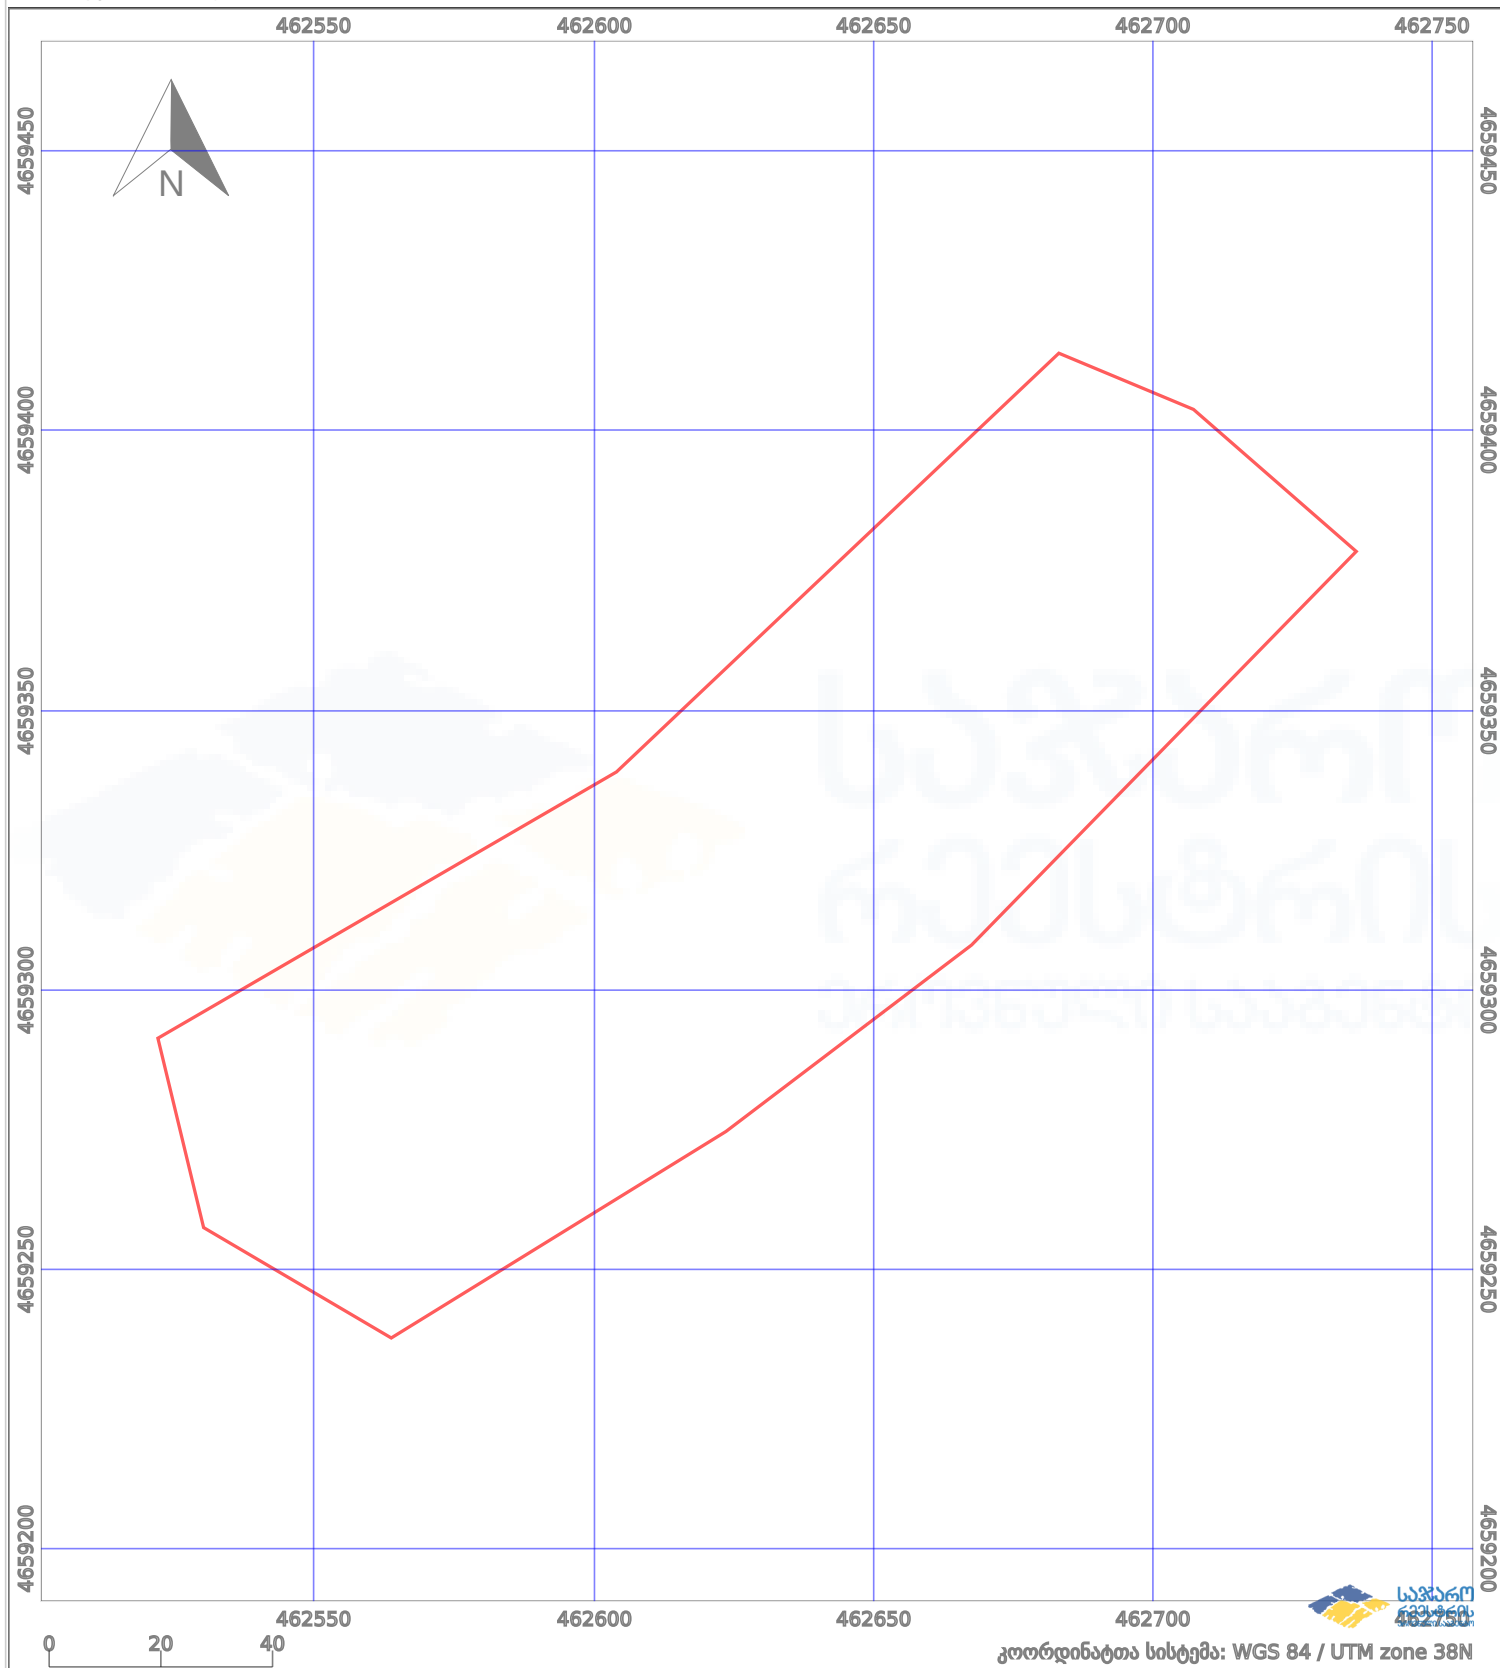

საკადასტრო გეგმა

საქართველოს რეესტრის ეროვნული სააგენტო

საკადასტრო კოდი:

71.57.26.825

ნაკვეთის დანიშნულება:

სასოფლო-სამეურნეო

განცხადების ნომერი:

882021466240

ფართობი:

14556 კვ.მ (WGS 84 / UTM zone 38N)

მომზადების თარიღი:

09/02/2022

	ნაკვეთის საზღვარი		პირობითი აღნიშვნები: მშენებარე ნაგებობა		აშენებული ნაგებობა
	საზომრივი ნაგებობა		ტყის ფონდი		ვალდებულება