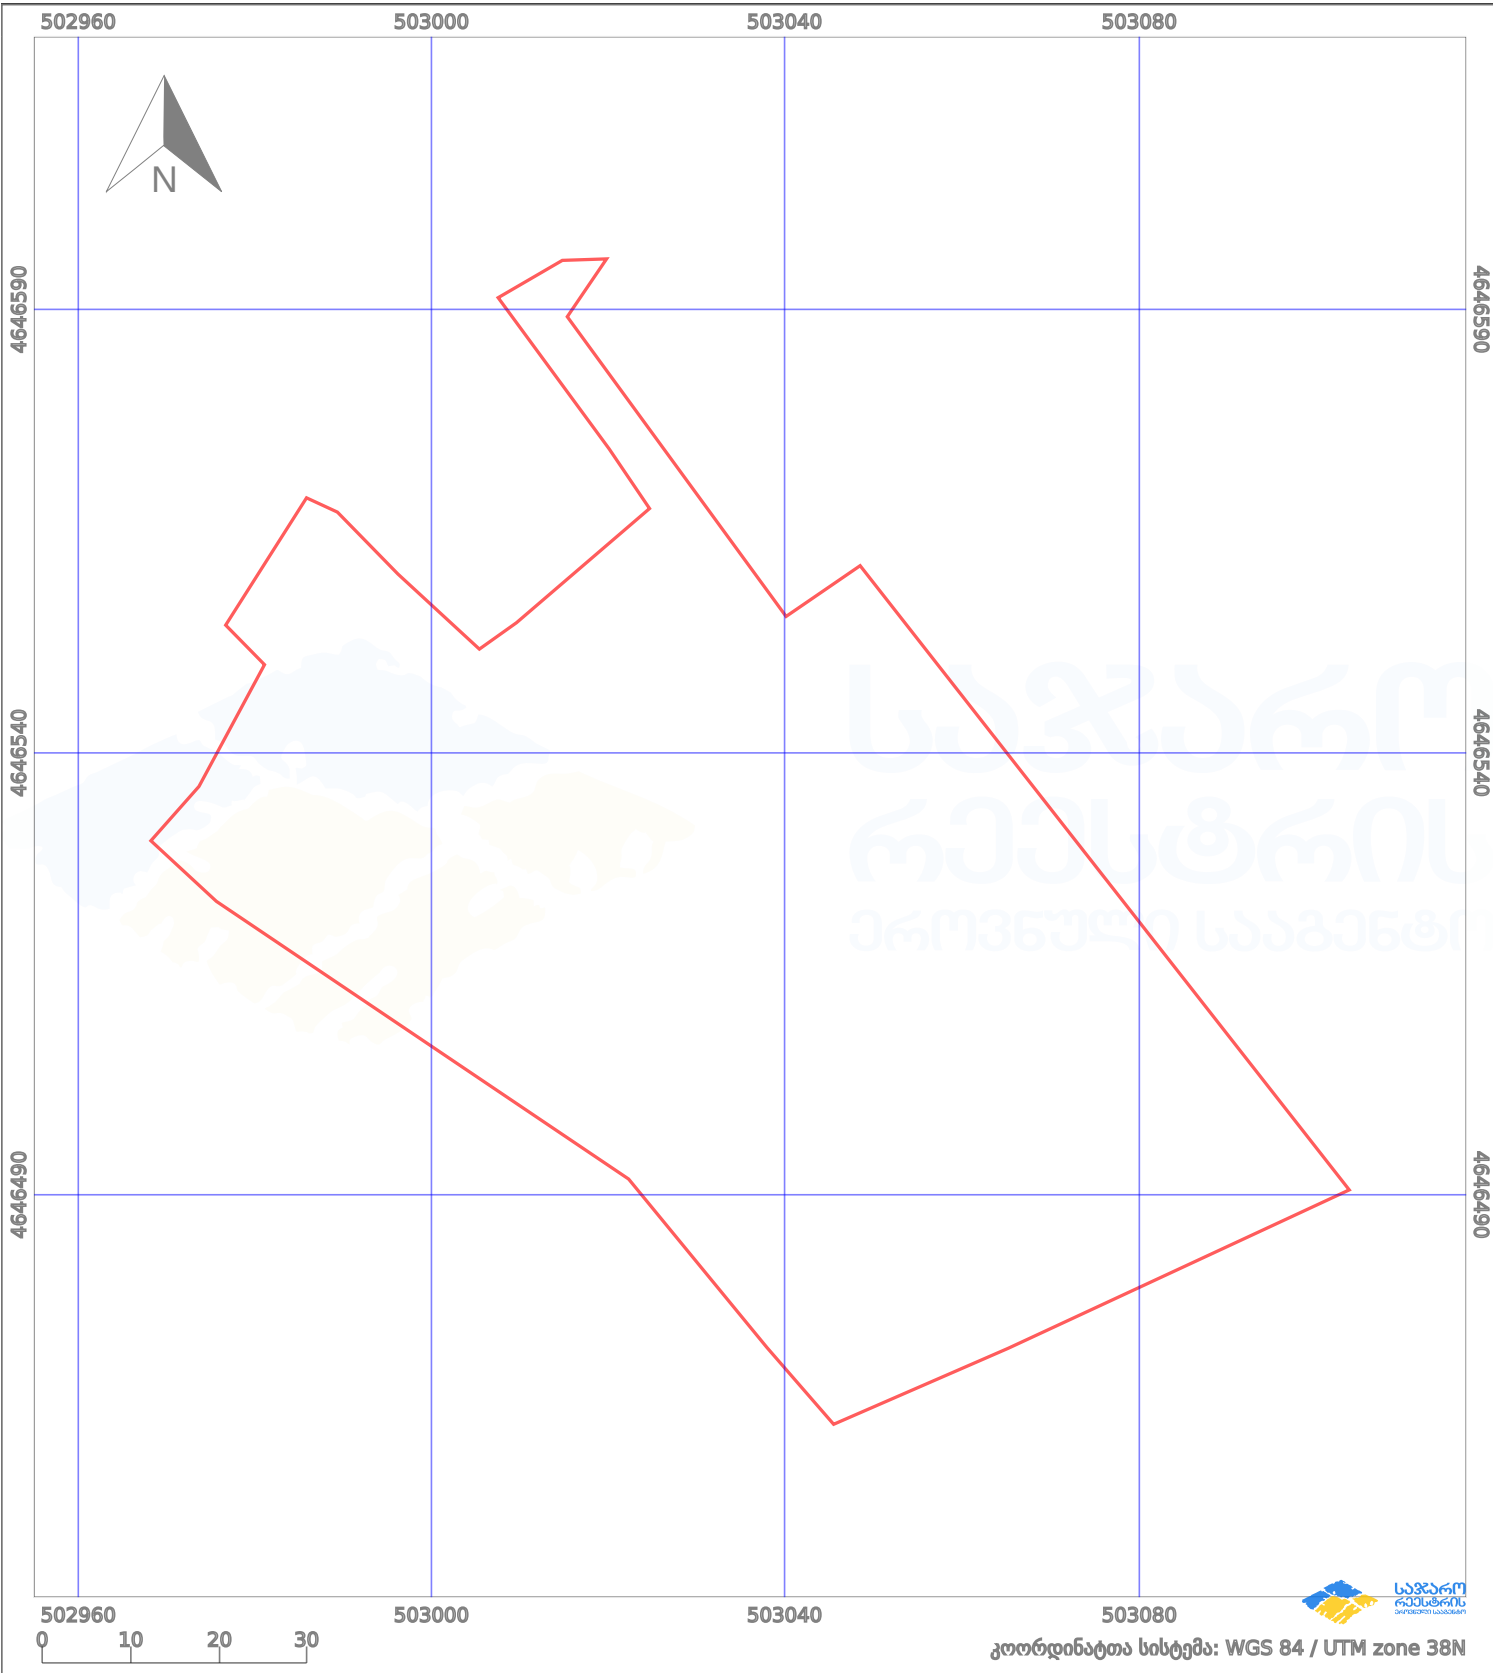

საკადასტრო გეგმა

საქართველოს ეროვნული სააგენტო

საკადასტრო კოდი:

73.12.24.610

ნაკვეთის დანიშნულება:

სასოფლო-სამეურნეო(საკარმიდამო)

განცხადების ნომერი:

882025557508

ფართობი:

7550 კვ.მ (WGS 84 / UTM zone 38N)

მომზადების თარიღი:

27/05/2025

პირობითი აღნიშვნები:

- | | | | | | | | |
|--|-------------------|--|--------------------|--|--------------------|--|---------------------|
| | ნაკვეთის საზღვარი | | მშენებარე ნაგებობა | | აშენებული ნაგებობა | | მინისქვეშა ნაგებობა |
| | საზღვარი ნაგებობა | | ტყის ფონდი | | ვალდებულება | | ქარსაფარი ბოლი |