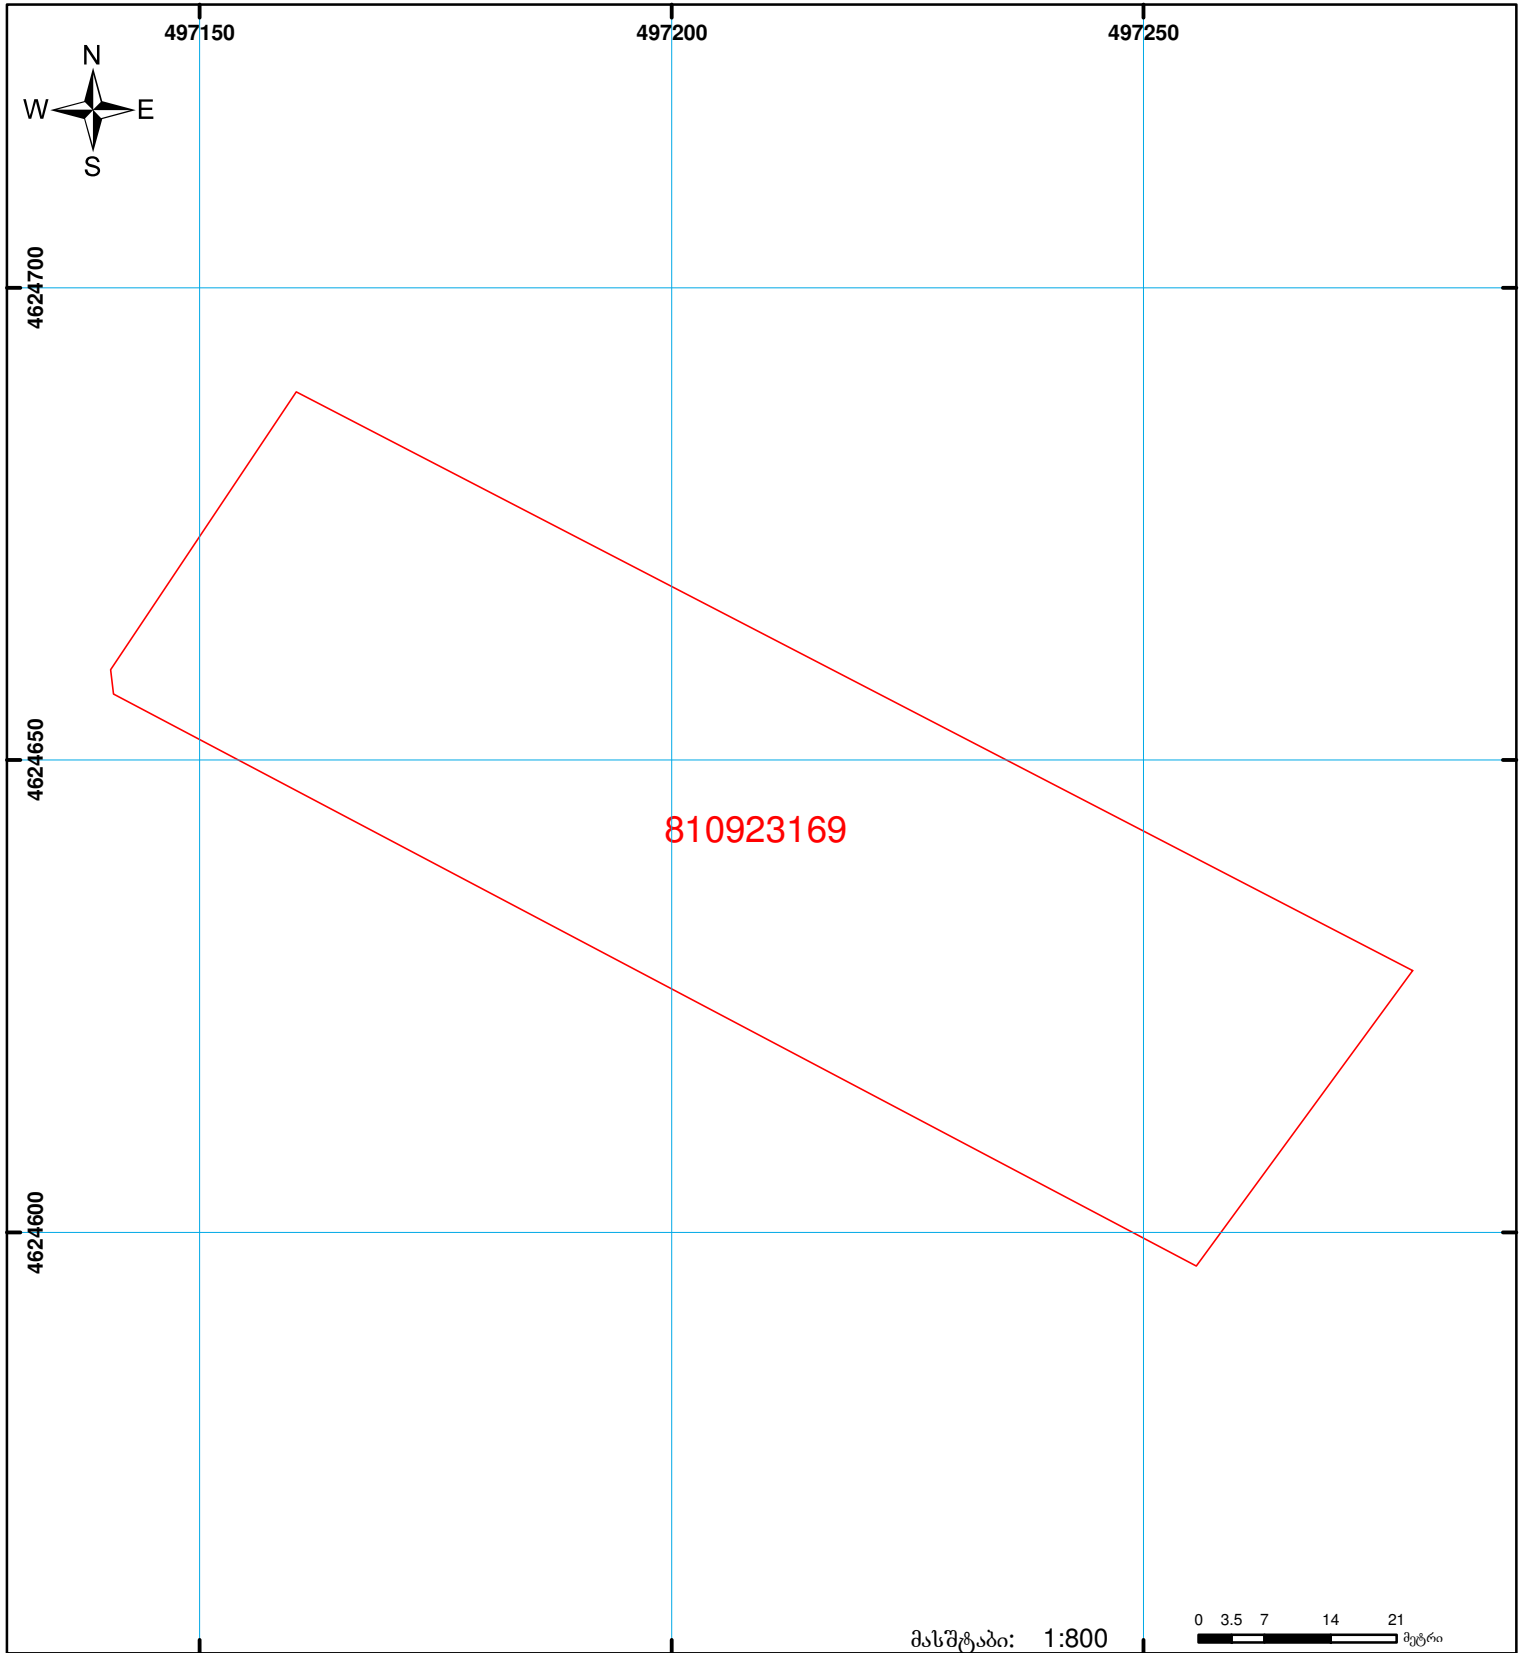

**საჯარო რეგისტრის ეროვნული სააგენტოს  
გარდაბნის სარეგისტრაციო სამსახური  
საკადასტრო გეგმა**

მიწის ნაკვეთის საკადასტრო კოდი: 81 09 23 169  
 განცხადების რეგისტრაციის ნომერი: 882009049878  
 მიწის ნაკვეთის ფართობი: 5000 კვ.მ.  
 დანიშნულება: სასოფლო-სამეურნეო  
 კატეგორია:  
 მომზადების თარიღი: 25.02.09

	შენიშნულ ნაკვეთის საკადასტრო საზღვარი		ვაღდებულება		საზობრივი ნაკვეთი
	მიწის ნაკვეთის საკადასტრო საზღვარი		მშენებარე ნაკვეთი		

01/2  
 (საერთაშორისო) UTM სისტემის კოორდ.