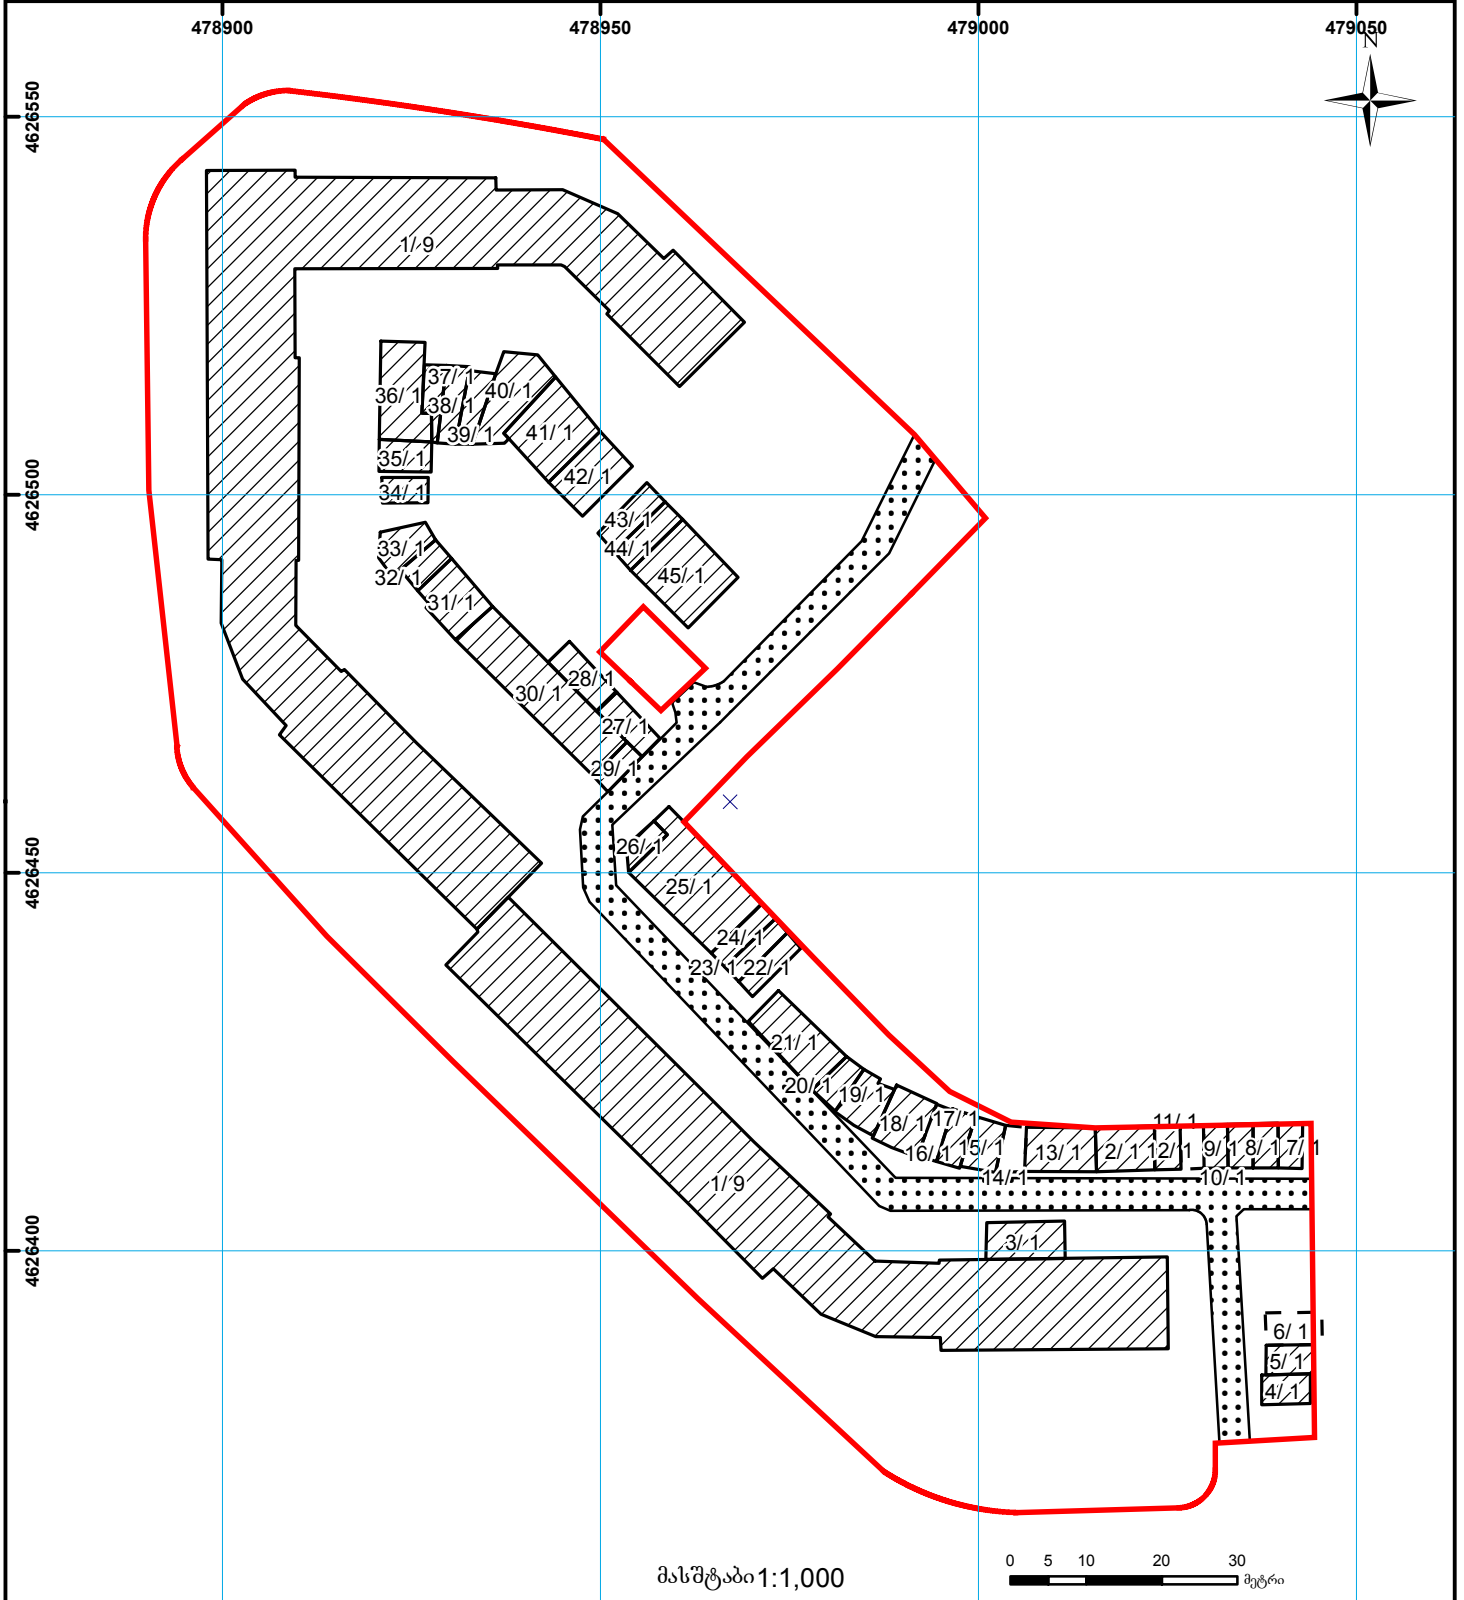

საქართველოს იუსტიციის სამინისტრო  
საჯარო რეგისტრის ეროვნული სააგენტო

საკადასტრო გეგმა

საჯარო რეგისტრის  
ეროვნული სააგენტო

მიწის ნაკვეთის საკადასტრო კოდი: 01.10.08.006.006  
ბანცხაღმების რეგისტრაციის ნომერი: 143941-08  
მიწის ნაკვეთის ფართობი: 14244კ.მ.  
ღანიშნულება: არასასოფლო-სამეურნეო  
მიმზადების თარიღი 19.05.08

01/2	შენიშნა-ნაგებობა, პირობითი ნომერი/სართულიანობა		სერვიტუტი		ხაზობრივი ნაგებობა	 000 000 UTM (საერთაშორისო) სისტემის კოორდ.
	მიწის ნაკვეთის საკადასტრო საზღვარი		მშენებარე ნაგებობა			