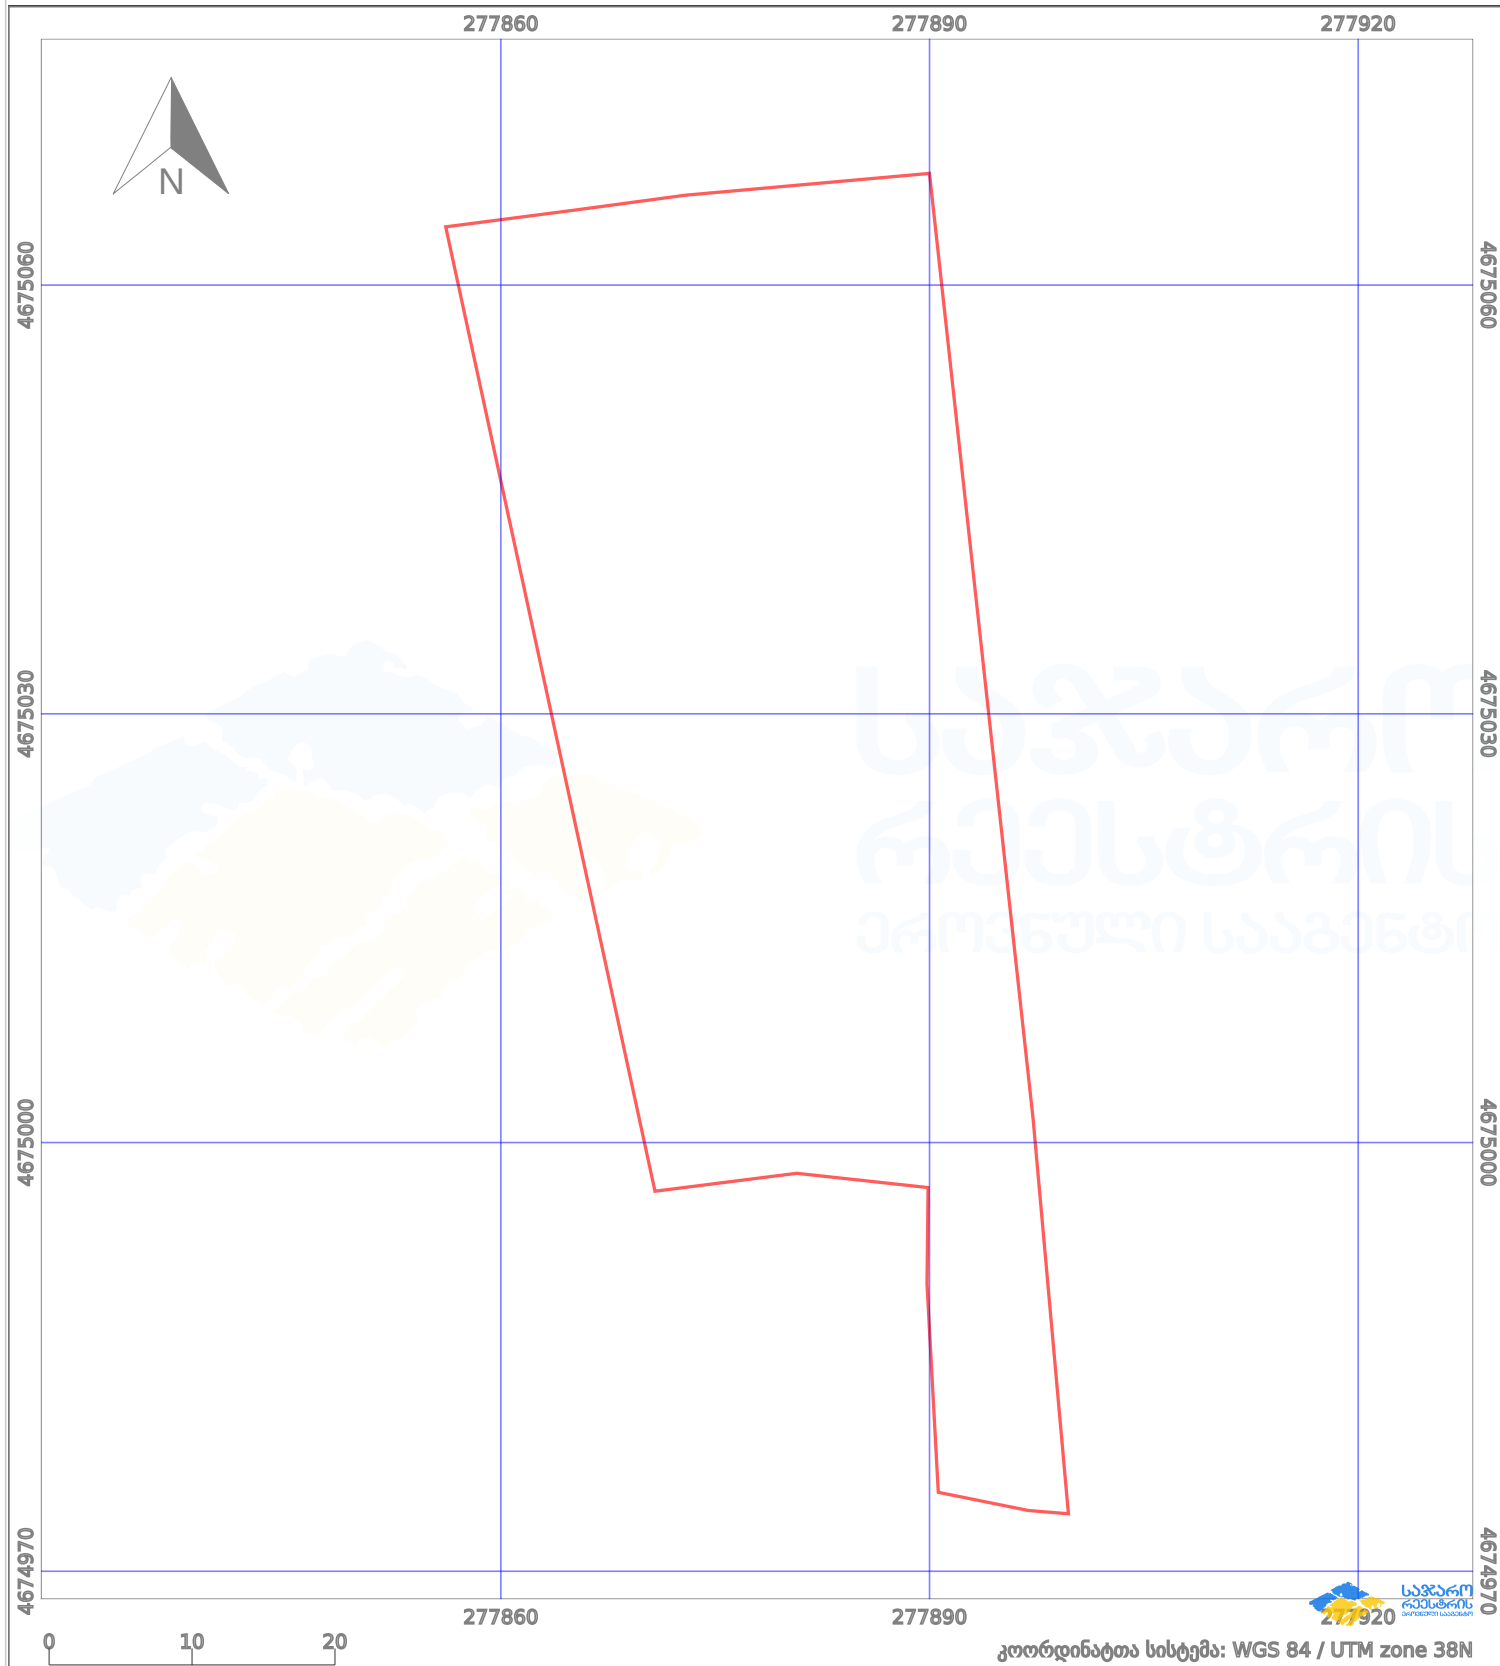

# საკადასტრო გეგმა

საქართველოს რეესტრის ეროვნული სააგენტო

საკადასტრო კოდი:

34.03.54.416

ნაკვეთის დანიშნულება:

სასოფლო-სამეურნეო(საკარმიდამო)

განცხადების ნომერი:

882023233197

ფართობი:

2316 კვ.მ (WGS 84 / UTM zone 38N)

მომზადების თარიღი:

02/06/2023

პირობითი აღნიშვნები:

- |  |                    |  |                    |  |                    |  |                |
|--|--------------------|--|--------------------|--|--------------------|--|----------------|
|  | ნაკვეთის საზღვარი  |  | მშენებარე ნაკებობა |  | აშენებული ნაკებობა |  | ქარსაფარი ზოლი |
|  | საზომრივი ნაკებობა |  | ტყის ფონდი         |  | ვალდებულება        |  |                |