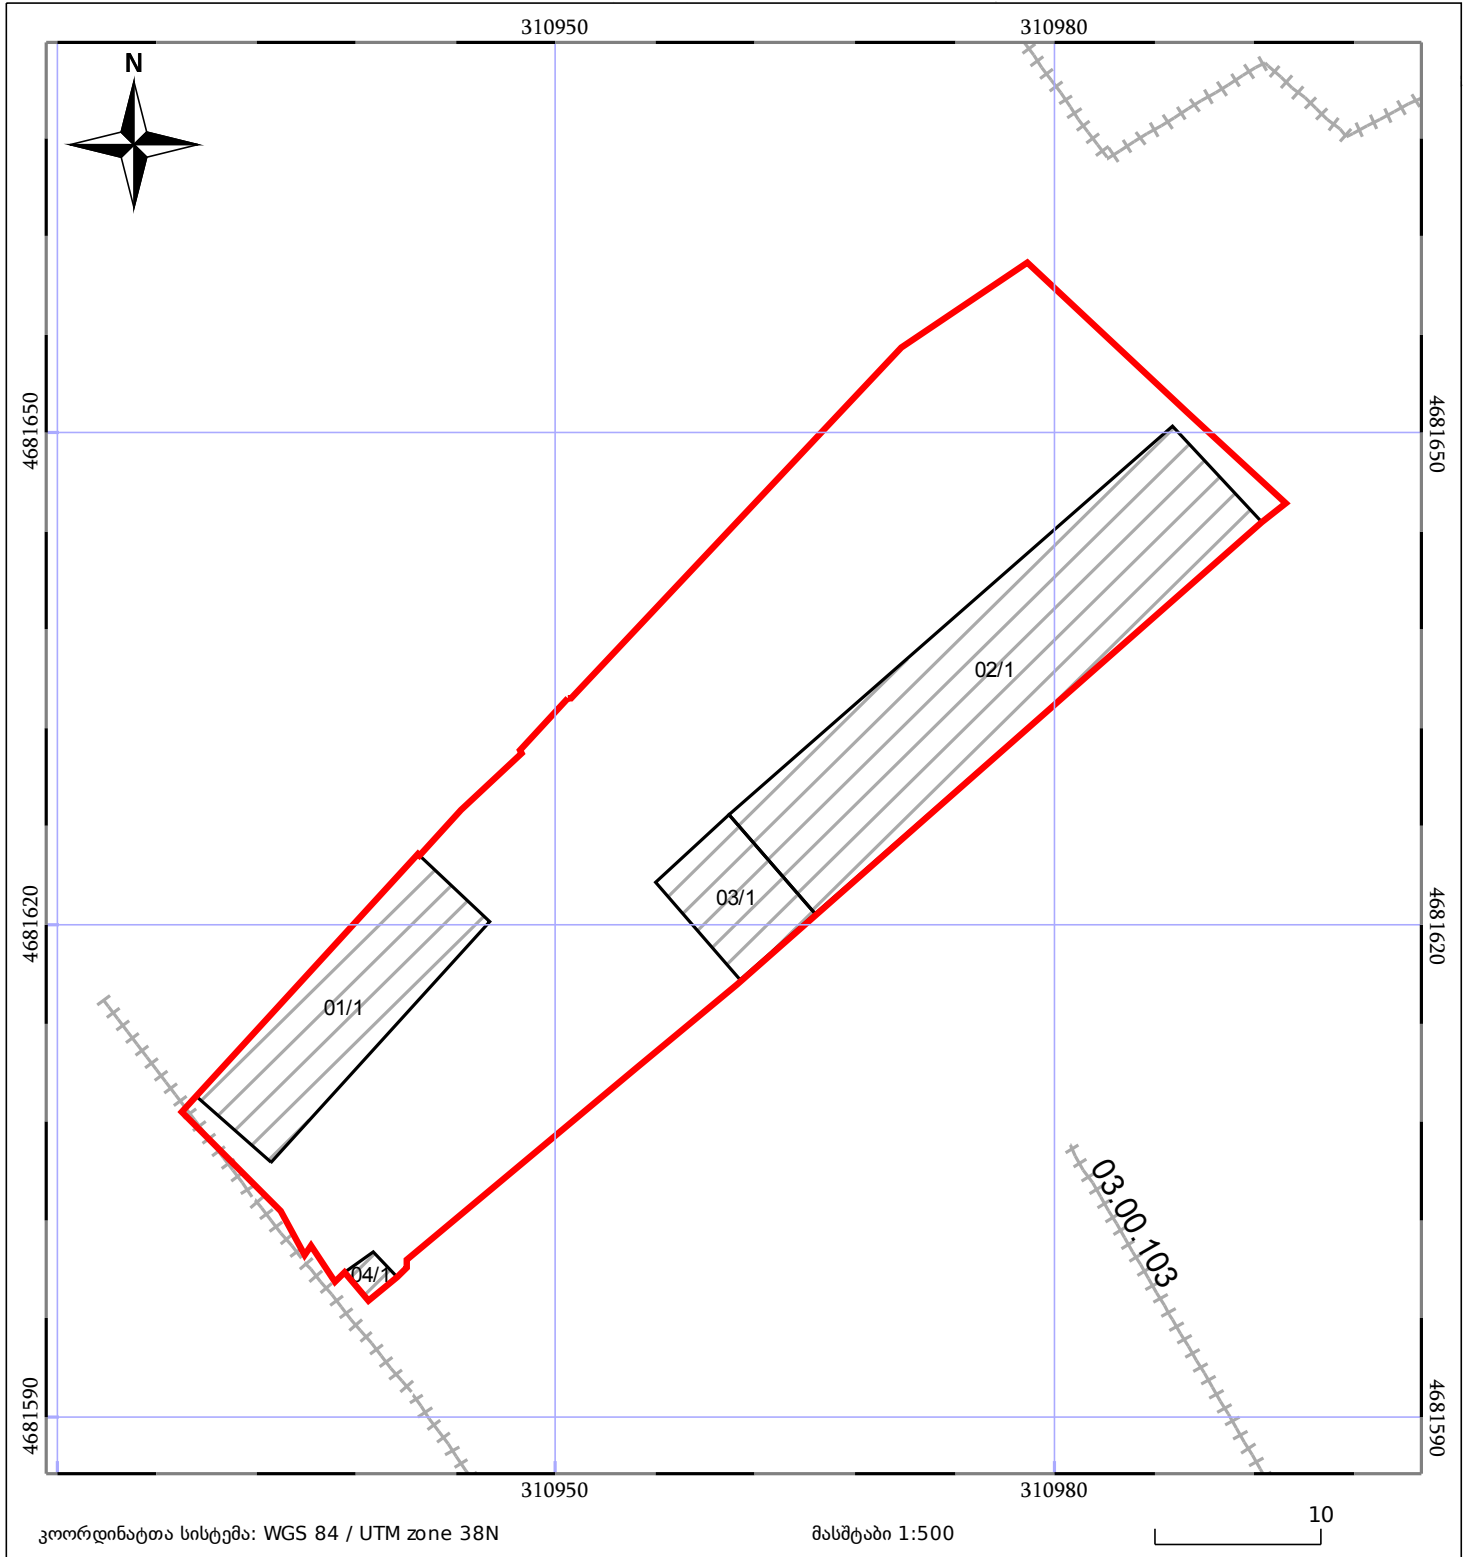

საკადასტრო გეგმა

საჯარო რეესტრის ეროვნული
სააგენტო

საკადასტრო კოდი: 03.03.26.371
განცხადების ნომერი: 882017129064
მომზადების თარიღი: 22/02/2017

ნაკვეთის დანიშნულება: არასასოფლო სამეურნეო
ფართობი: 1437 კვ.მ (WGS 84 / UTM zone 38N)

ნაკვეთის საკადასტრო საზღვარი	ხაზობრივი ნაგებობა	ტყის ფონდი
შენობა/ნაგებობა	მშენებარე ნაგებობა	ვალდებულება