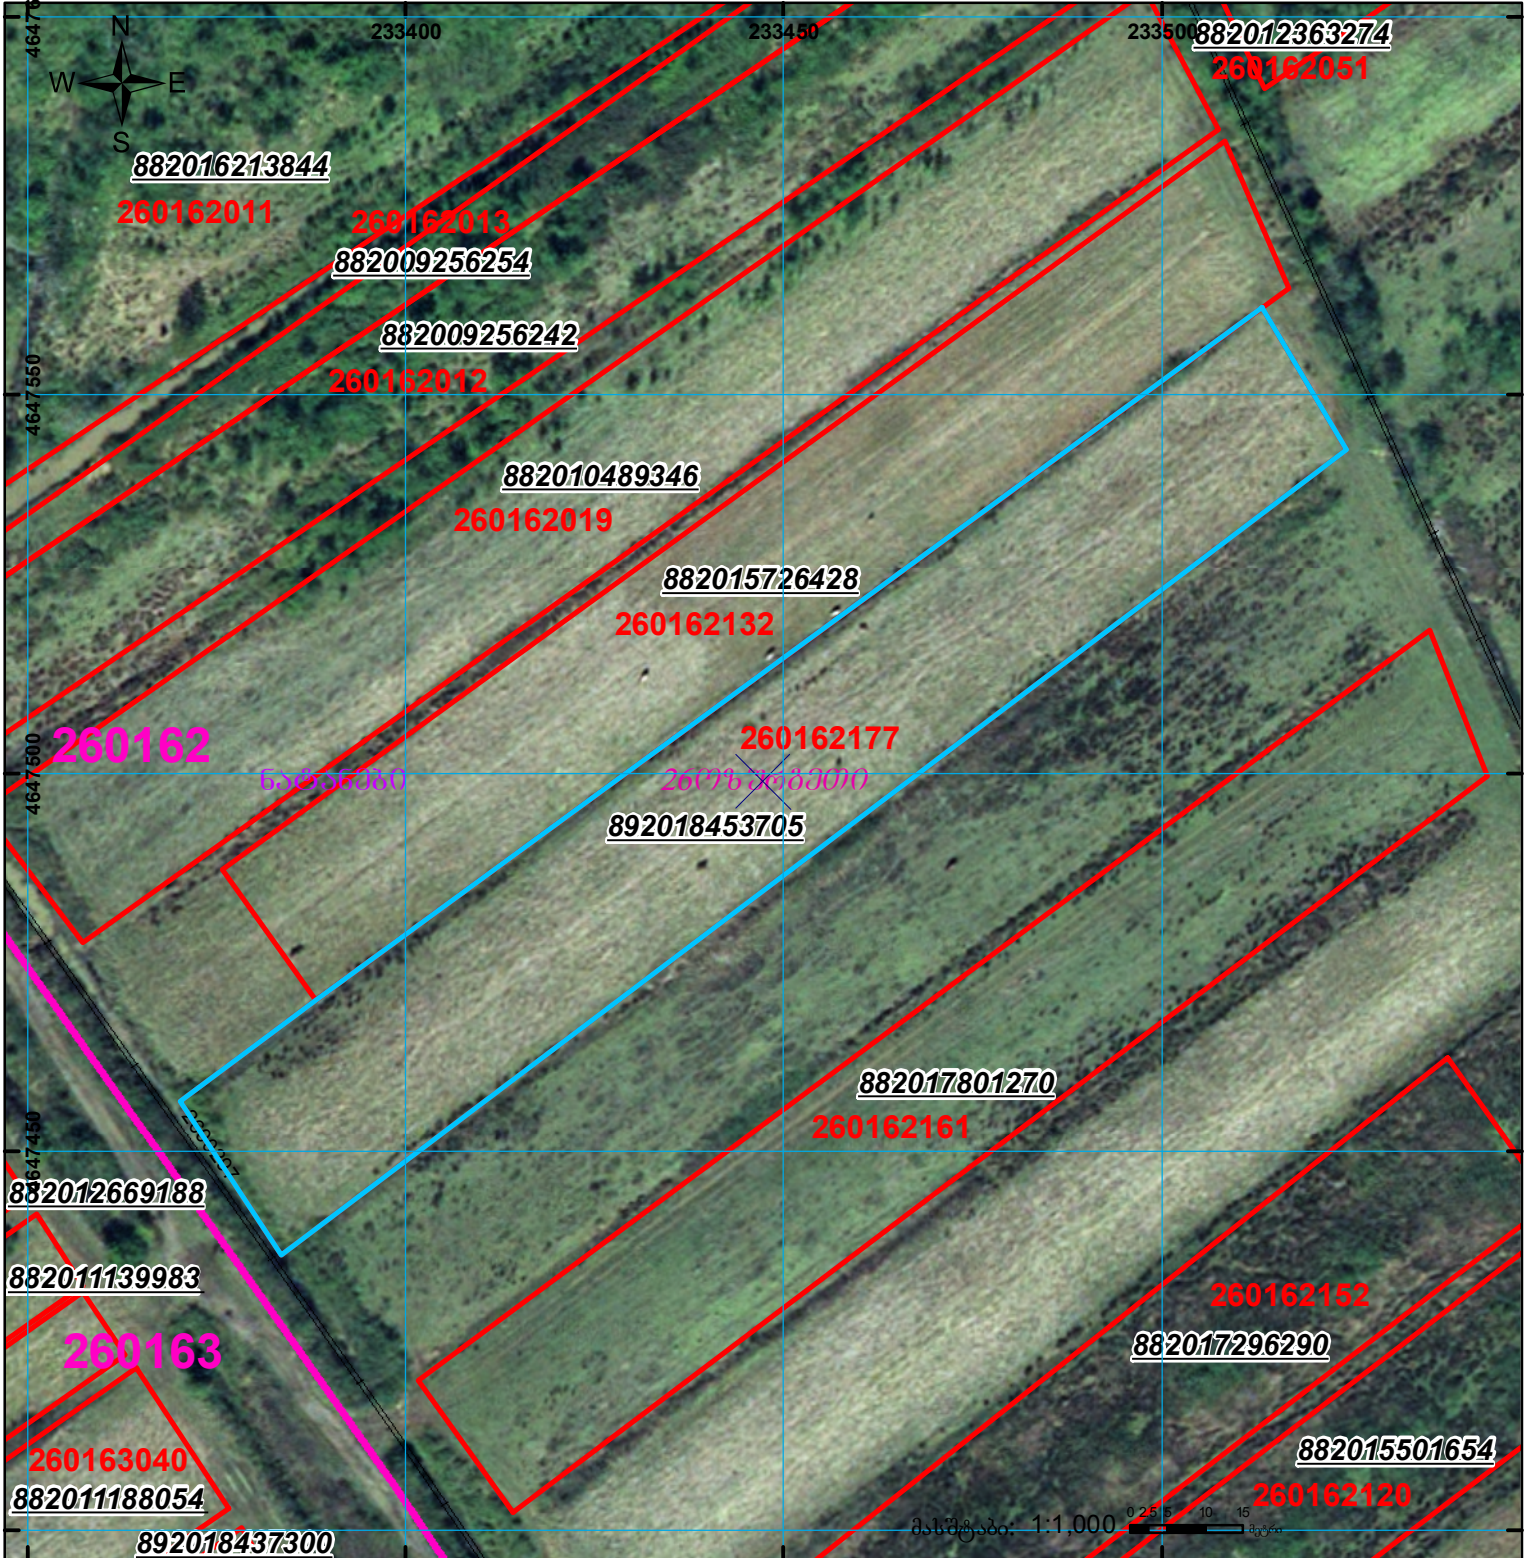

მიწის ნაკვეთის საკადასტრო კოდი:
 განცხადების რეგისტრაციის ნომერი:
 მიწის ნაკვეთის ფართობი:
 დანიშნულება:

26 01 62 177
 892018453705
 4076 კვ.მ.

მომზადების თარიღი: 29.05.18

	შენიშნული ნაკვეთი, პირობითი ნომერი/სართულიანობა		კალდეულება		საზობრივი ნაკვეთი
	მიწის ნაკვეთის საკადასტრო საზღვარი		შენიშნული ნაკვეთი		